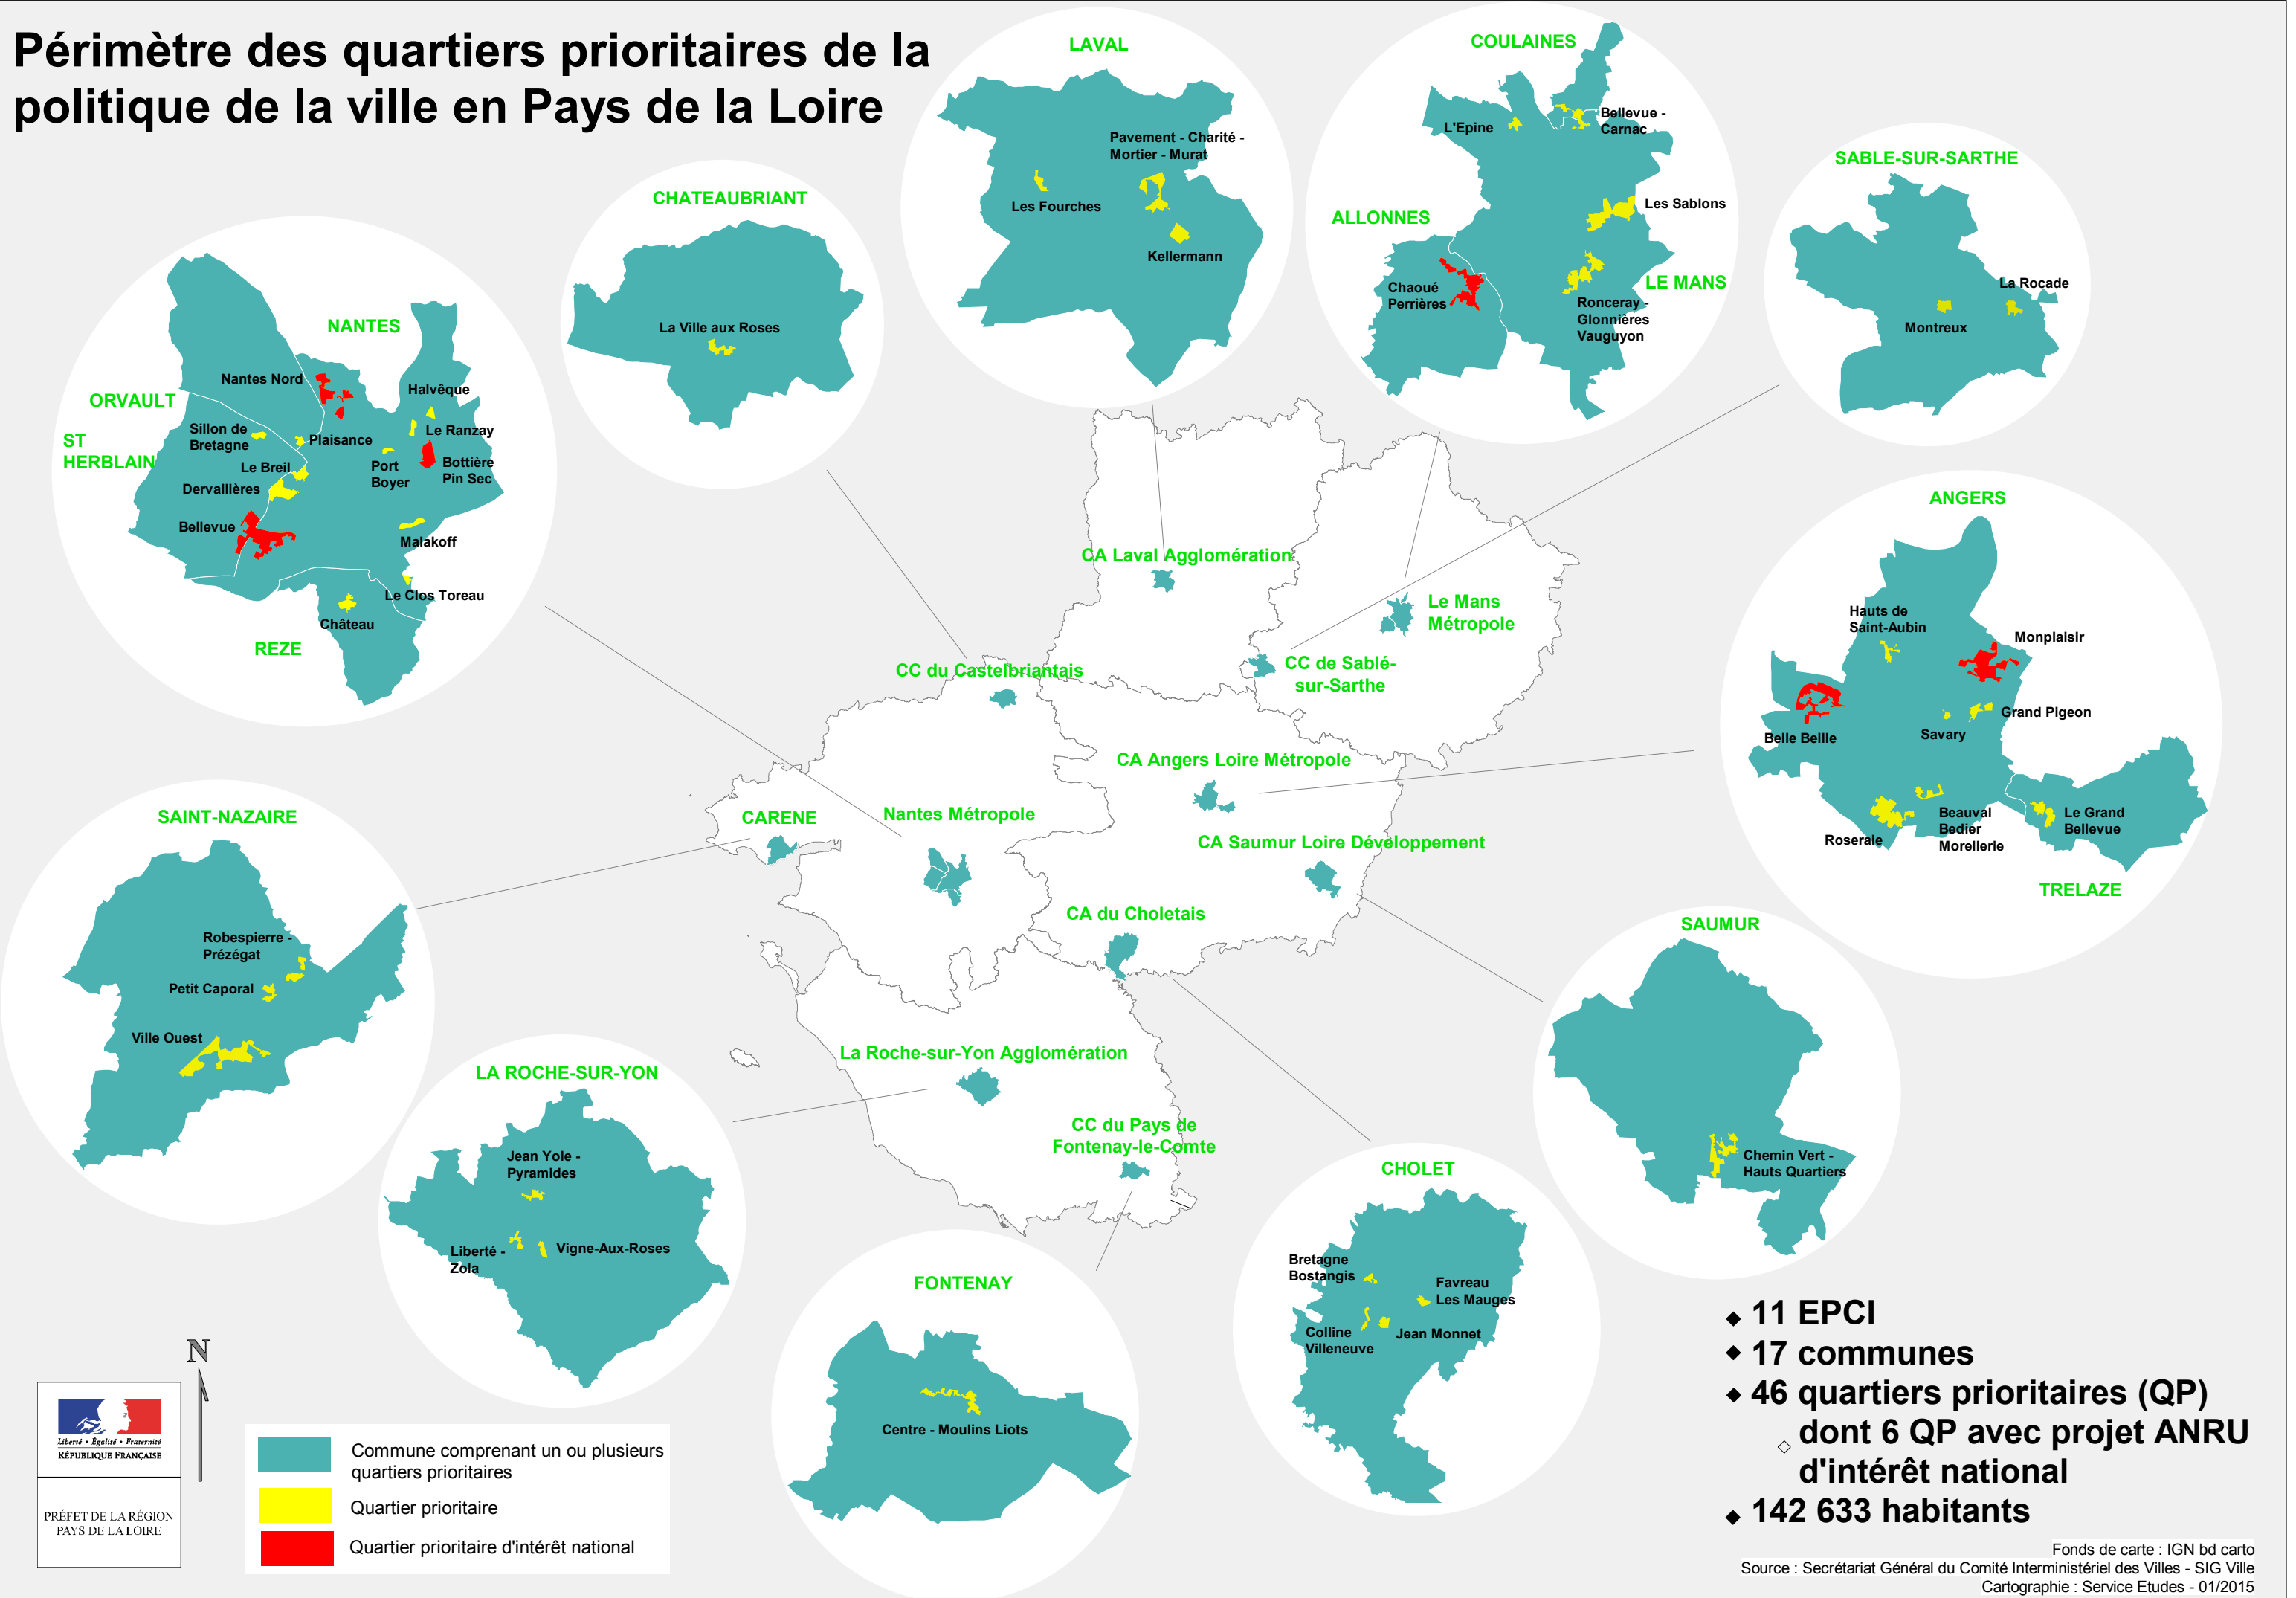

# Périmètre des quartiers prioritaires de la politique de la ville en Pays de la Loire

- ◆ 11 EPCI
- ◆ 17 communes
- ◆ 46 quartiers prioritaires (QP)
  - ◇ dont 6 QP avec projet ANRU d'intérêt national
- ◆ 142 633 habitants