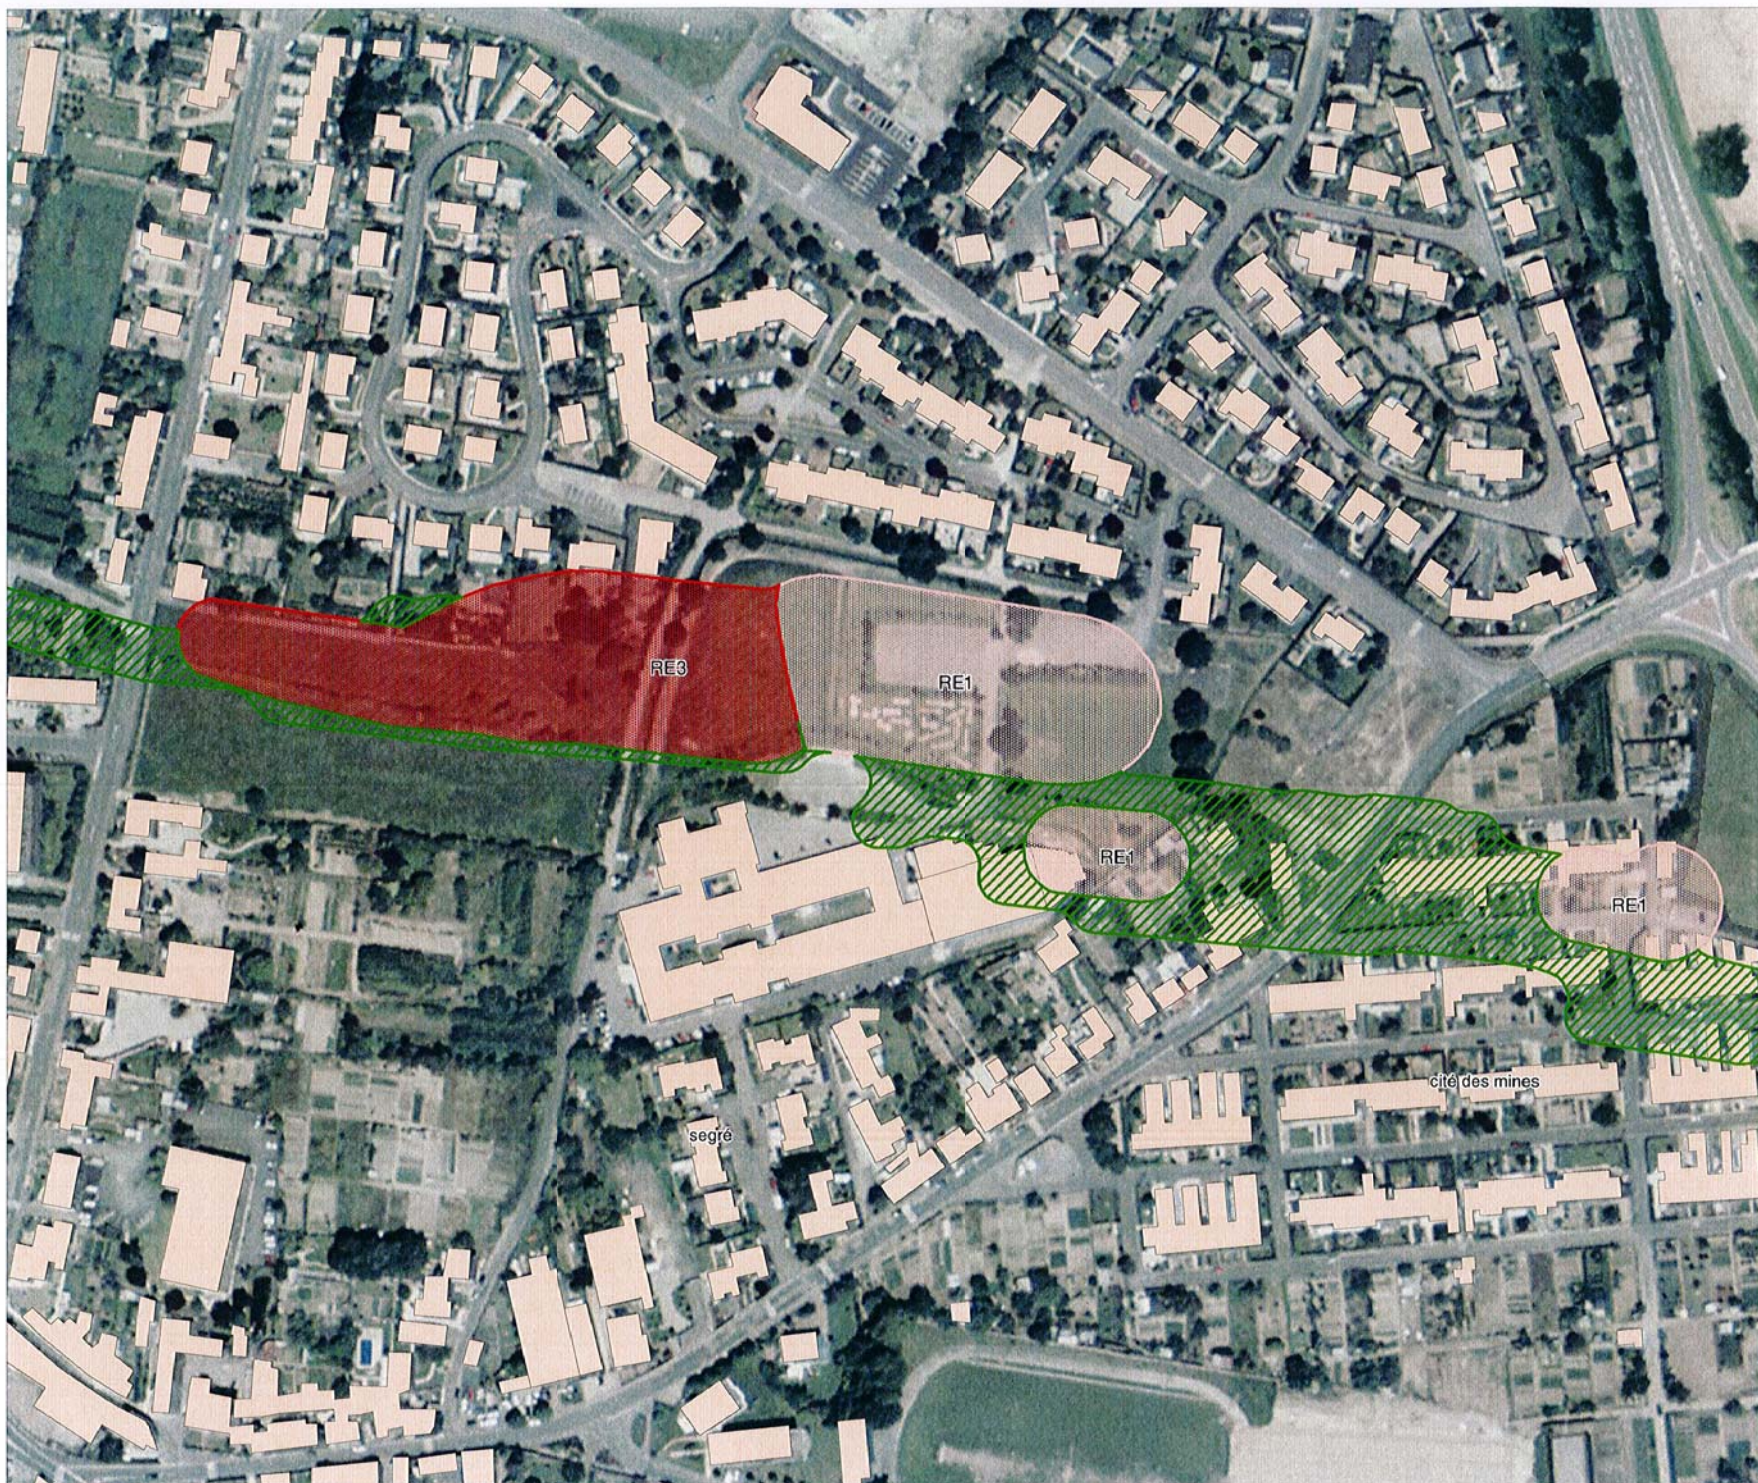

communes

SEGRÉ

15

assemblage

zonage réglementaire

précisions complémentaires
hors servitudes

N
Echelle 1/5000

communes

SEGRÉ
LA CHAPELLE-SUR-LOUDON

16

assemblage

zonage réglementaire

- Zone_RE1
- Zone_RE2
- Zone_RE3
- Zone_RA1
- Zone_RA2
- Zone_RA3
- Zone_RG1
- Zone_BT1

précisions complémentaires
hors servitudes

- Zone de vigilance
- Zone d'emprise des anciens travaux miniers

N
Echelle 1/5000

communes

SEGRÉ

16.1

assemblage

zonage réglementaire

- Zone_RE1
- Zone_RE2
- Zone_RE3
- Zone_RA1
- Zone_RA2
- Zone_RG1
- Zone_BT1

précisions complémentaires
hors servitudes

- Zone de vigilance
- Zone d'emprise des anciens travaux miniers

N
Echelle 1/2000

Ministère
de l'Écologie, de l'Énergie,
du Développement durable
et de l'Aménagement
du territoire

communes

SEGRÉ 17
LA CHAPELLE-SUR-OUDON