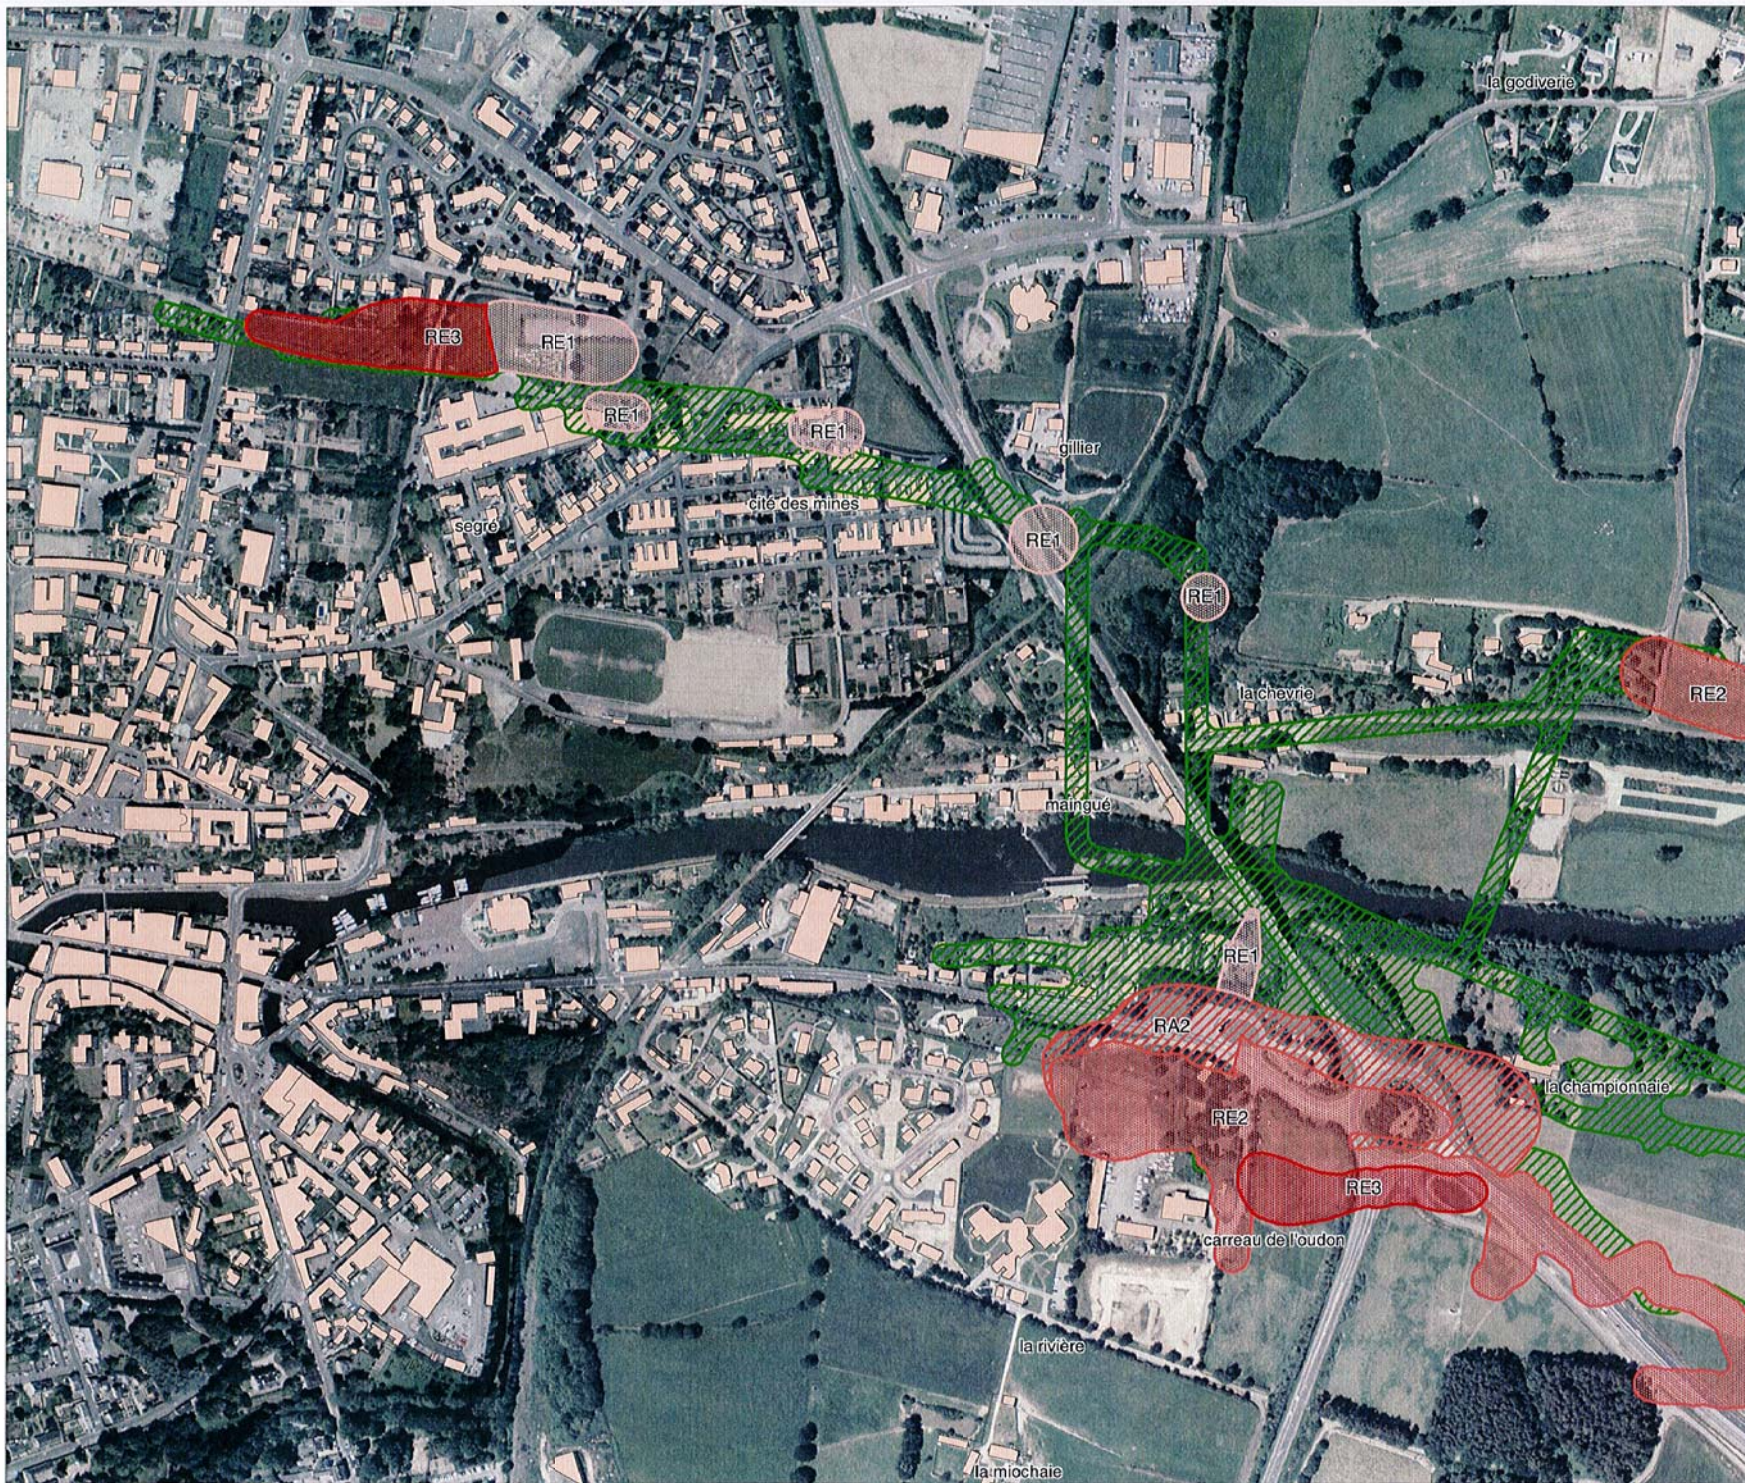

communes

SEGRÉ

15

assemblage

zonage réglementaire

précisions complémentaires
hors servitudes

N
Echelle 1/5000

communes

SEGRÉ
LA CHAPELLE-SUR-LOUDON

16

assemblage

zonage réglementaire

- Zone_RE1
- Zone_RE2
- Zone_RE3
- Zone_RA1
- Zone_RA2
- Zone_RA3
- Zone_RG1
- Zone_BT1

précisions complémentaires
hors servitudes

- Zone de vigilance
- Zone d'emprise des anciens travaux miniers

N
Echelle 1/5000

communes

SEGRÉ

16.1

assemblage

zonage réglementaire

- Zone_RE1
- Zone_RE2
- Zone_RE3
- Zone_RA1
- Zone_RA2
- Zone_RG1
- Zone_BT1

précisions complémentaires
hors servitudes

- Zone de vigilance
- Zone d'emprise des anciens travaux miniers

N
Echelle 1/2000

Ministère
de l'Écologie, de l'Énergie,
du Développement durable
et de l'Aménagement
du territoire

communes

SEGRÉ 17
LA CHAPELLE-SUR-OUDON