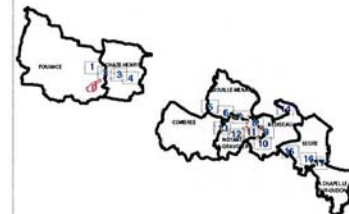

communes

POUANCÉ

1

assemblage

zonage réglementaire

précisions complémentaires  
hors servitudes

N  
Echelle 1/5000

communes

POUANCÉ  
CHAZÉ-HENRY

2

assemblage

zonage réglementaire

-  Zone\_RE1
-  Zone\_RE2
-  Zone\_RE3
-  Zone\_RA1
-  Zone\_RA2
-  Zone\_RG1
-  Zone\_BT1

précisions complémentaires  
hors servitudes

-  Zone de vigilance
-  Zone d'emprise des anciens travaux miniers