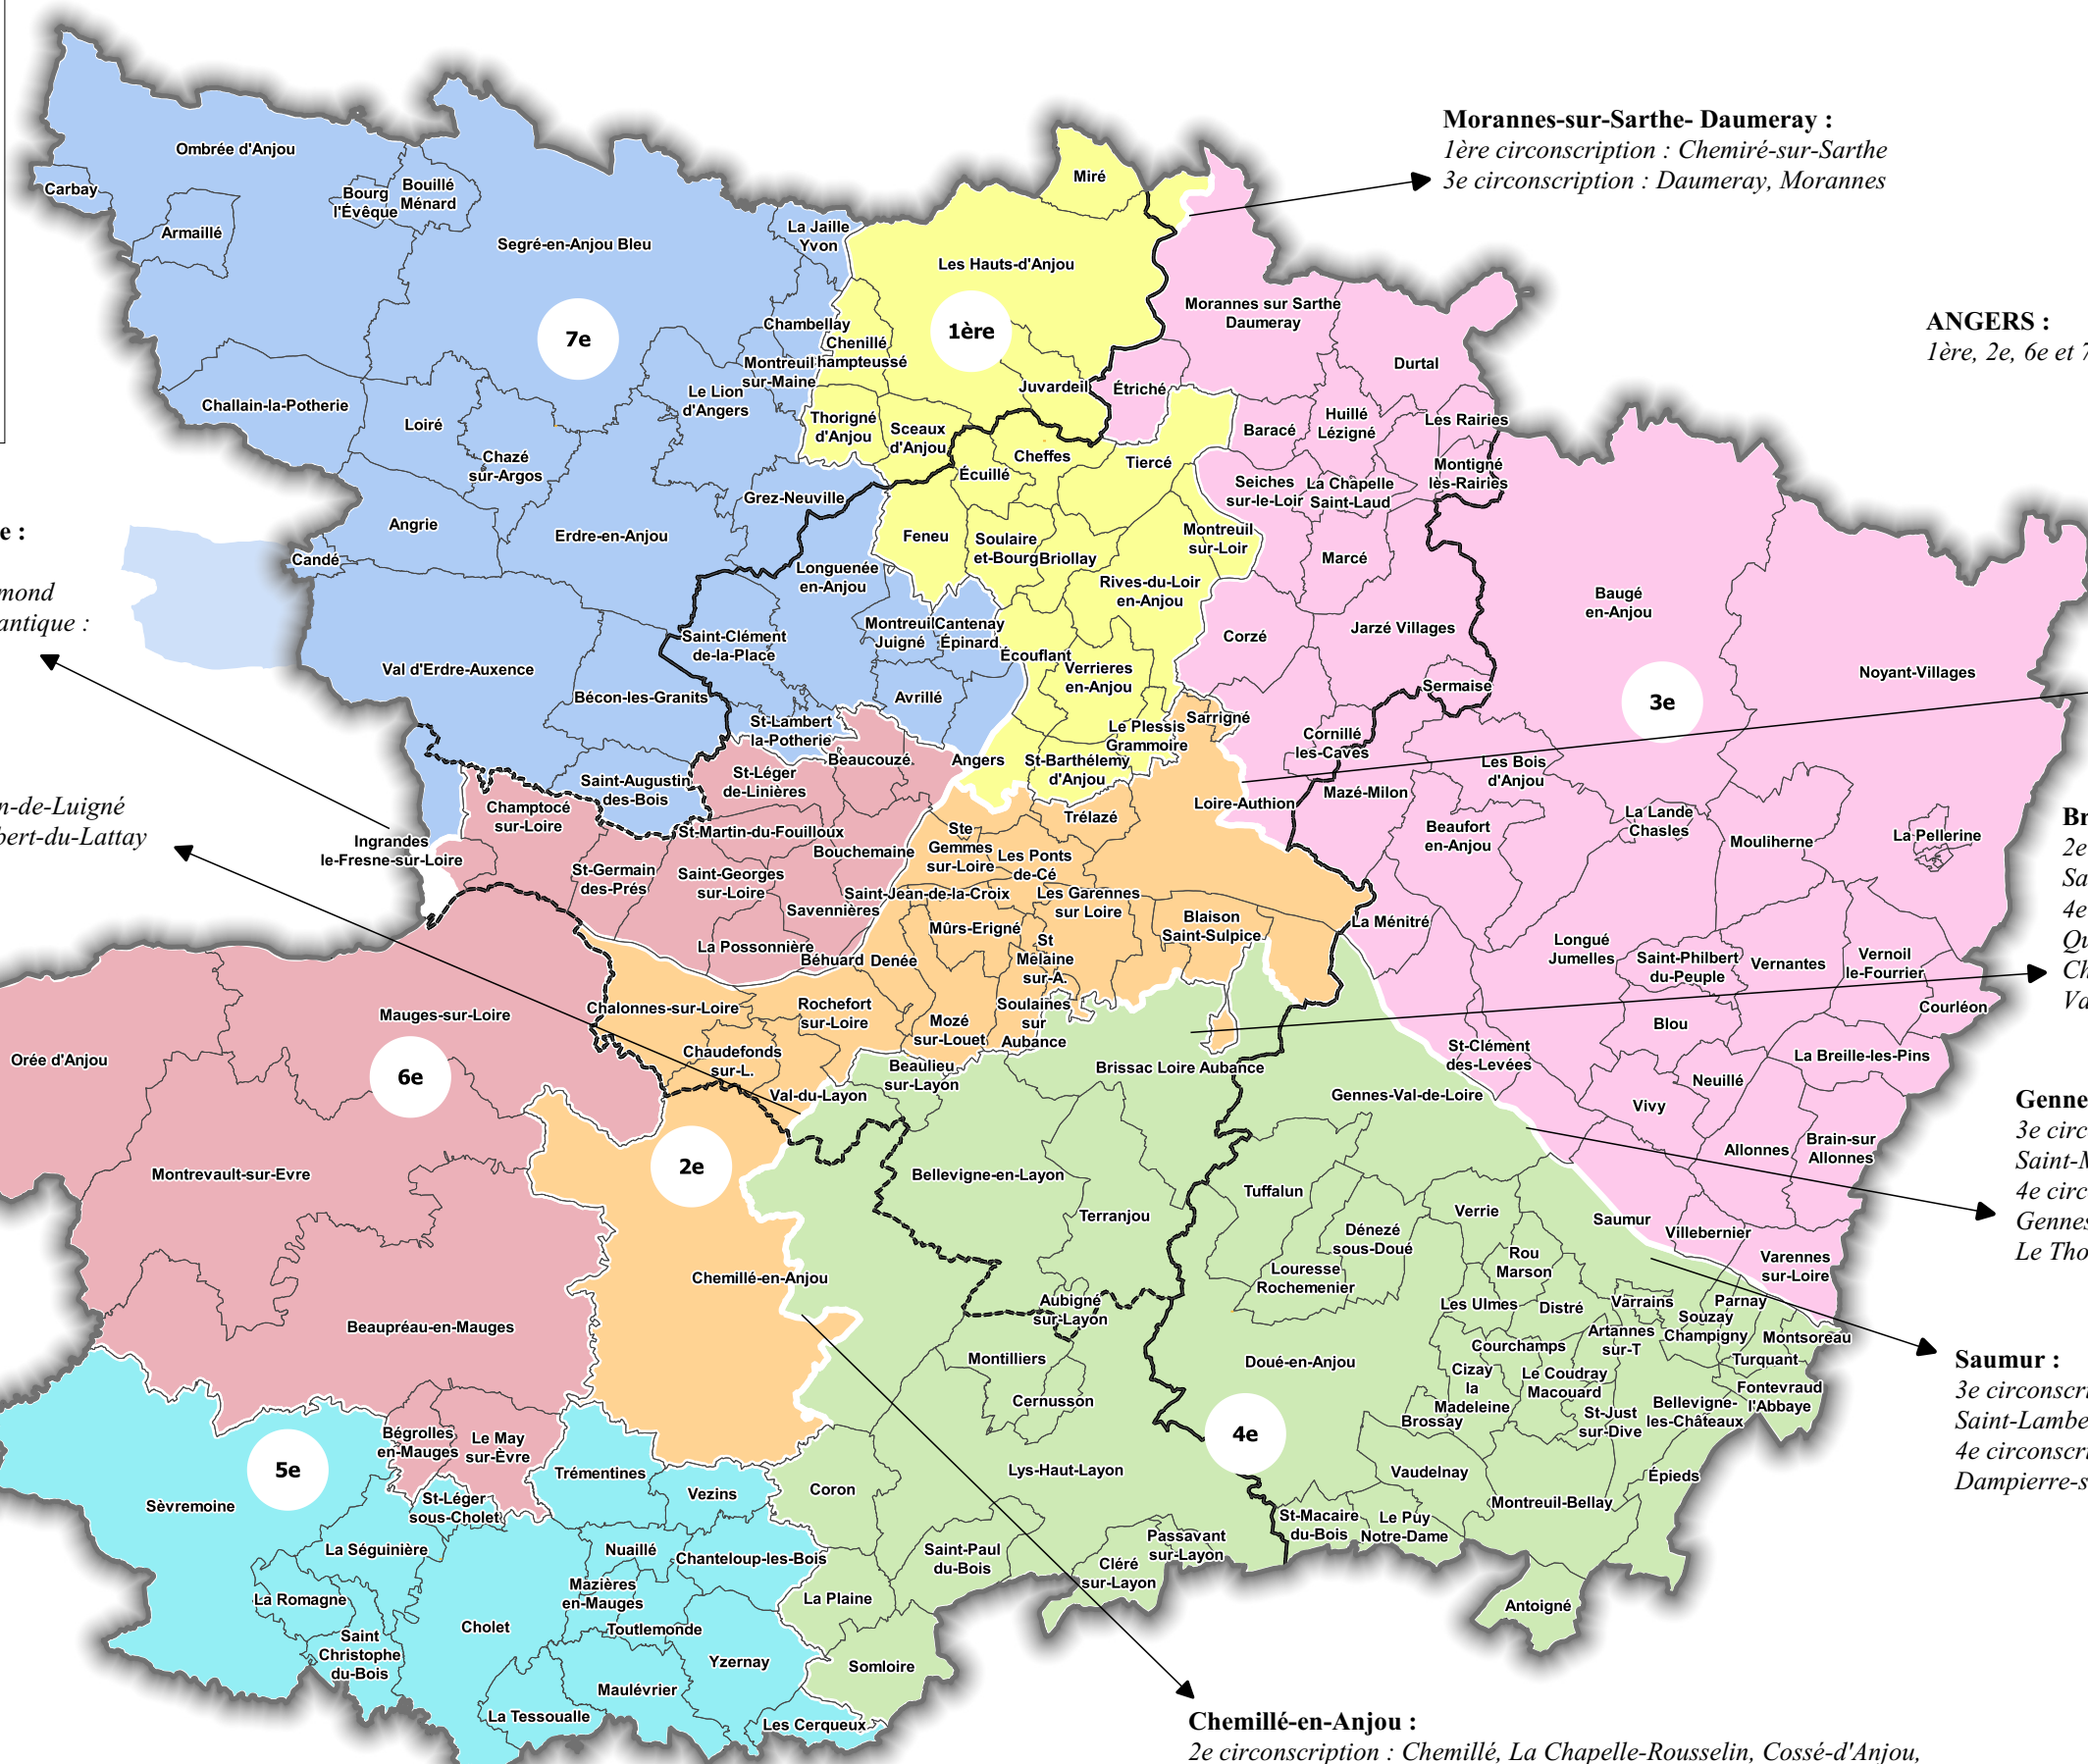

CIRCONSCRIPTIONS LÉGISLATIVES DU MAINE-ET-LOIRE

Janvier 2024

■ Limites départementales
□ Communes
⋮ Arrondissements

Circonscriptions législatives :

- 1ère Circ. ANGERS-NORD
- 2ème Circ. ANGERS-SUD
- 3ème Circ. SAUMUR-NORD
- 4ème Circ. SAUMUR-SUD
- 5ème Circ. CHOLET
- 6ème Circ. ANGERS-MAUGES
- 7ème Circ. ANGERS-SEGRÉ

Loire-Authion :
2e circonscription : Andard, La Bohalle,
Brain-sur-l'Authion, La Daguenière,
Saint-Mathurin-sur-Loire
3e circonscription : Bauné, Corné

Val-du-Layon :
2e circonscription : Saint-Aubin-de-Luigné
4e circonscription : Saint-Lambert-du-Lattay

Brissac-Loire-Aubance :
2e circonscription : Saint-Rémy-la-Varenne,
Saint-Saturnin-sur-Loire
4e circonscription : Les Alleuds, Brissac-
Quincé, Charcé-Saint-Ellier-sur-Aubance,
Chemellier, Coutures, Luigné, Saulgé-l'Hôpital,
Vauchrétien

Gennes-Val-de-Loire :
3e circonscription : Les Rosiers-sur-Loire,
Saint-Martin-de-la-Place
4e circonscription : Chênehutte-Trèves-Cunault,
Gennes, Grézillé, Saint-Georges-des-Sept-Voies,
Le Thoureil

Saumur :
3e circonscription : Saumur rive droite,
Saint-Lambert-des Levées
4e circonscription : Saumur rive gauche, Bagneux,
Dampierre-sur-Loire, Saint-Hilaire-Saint-Florent