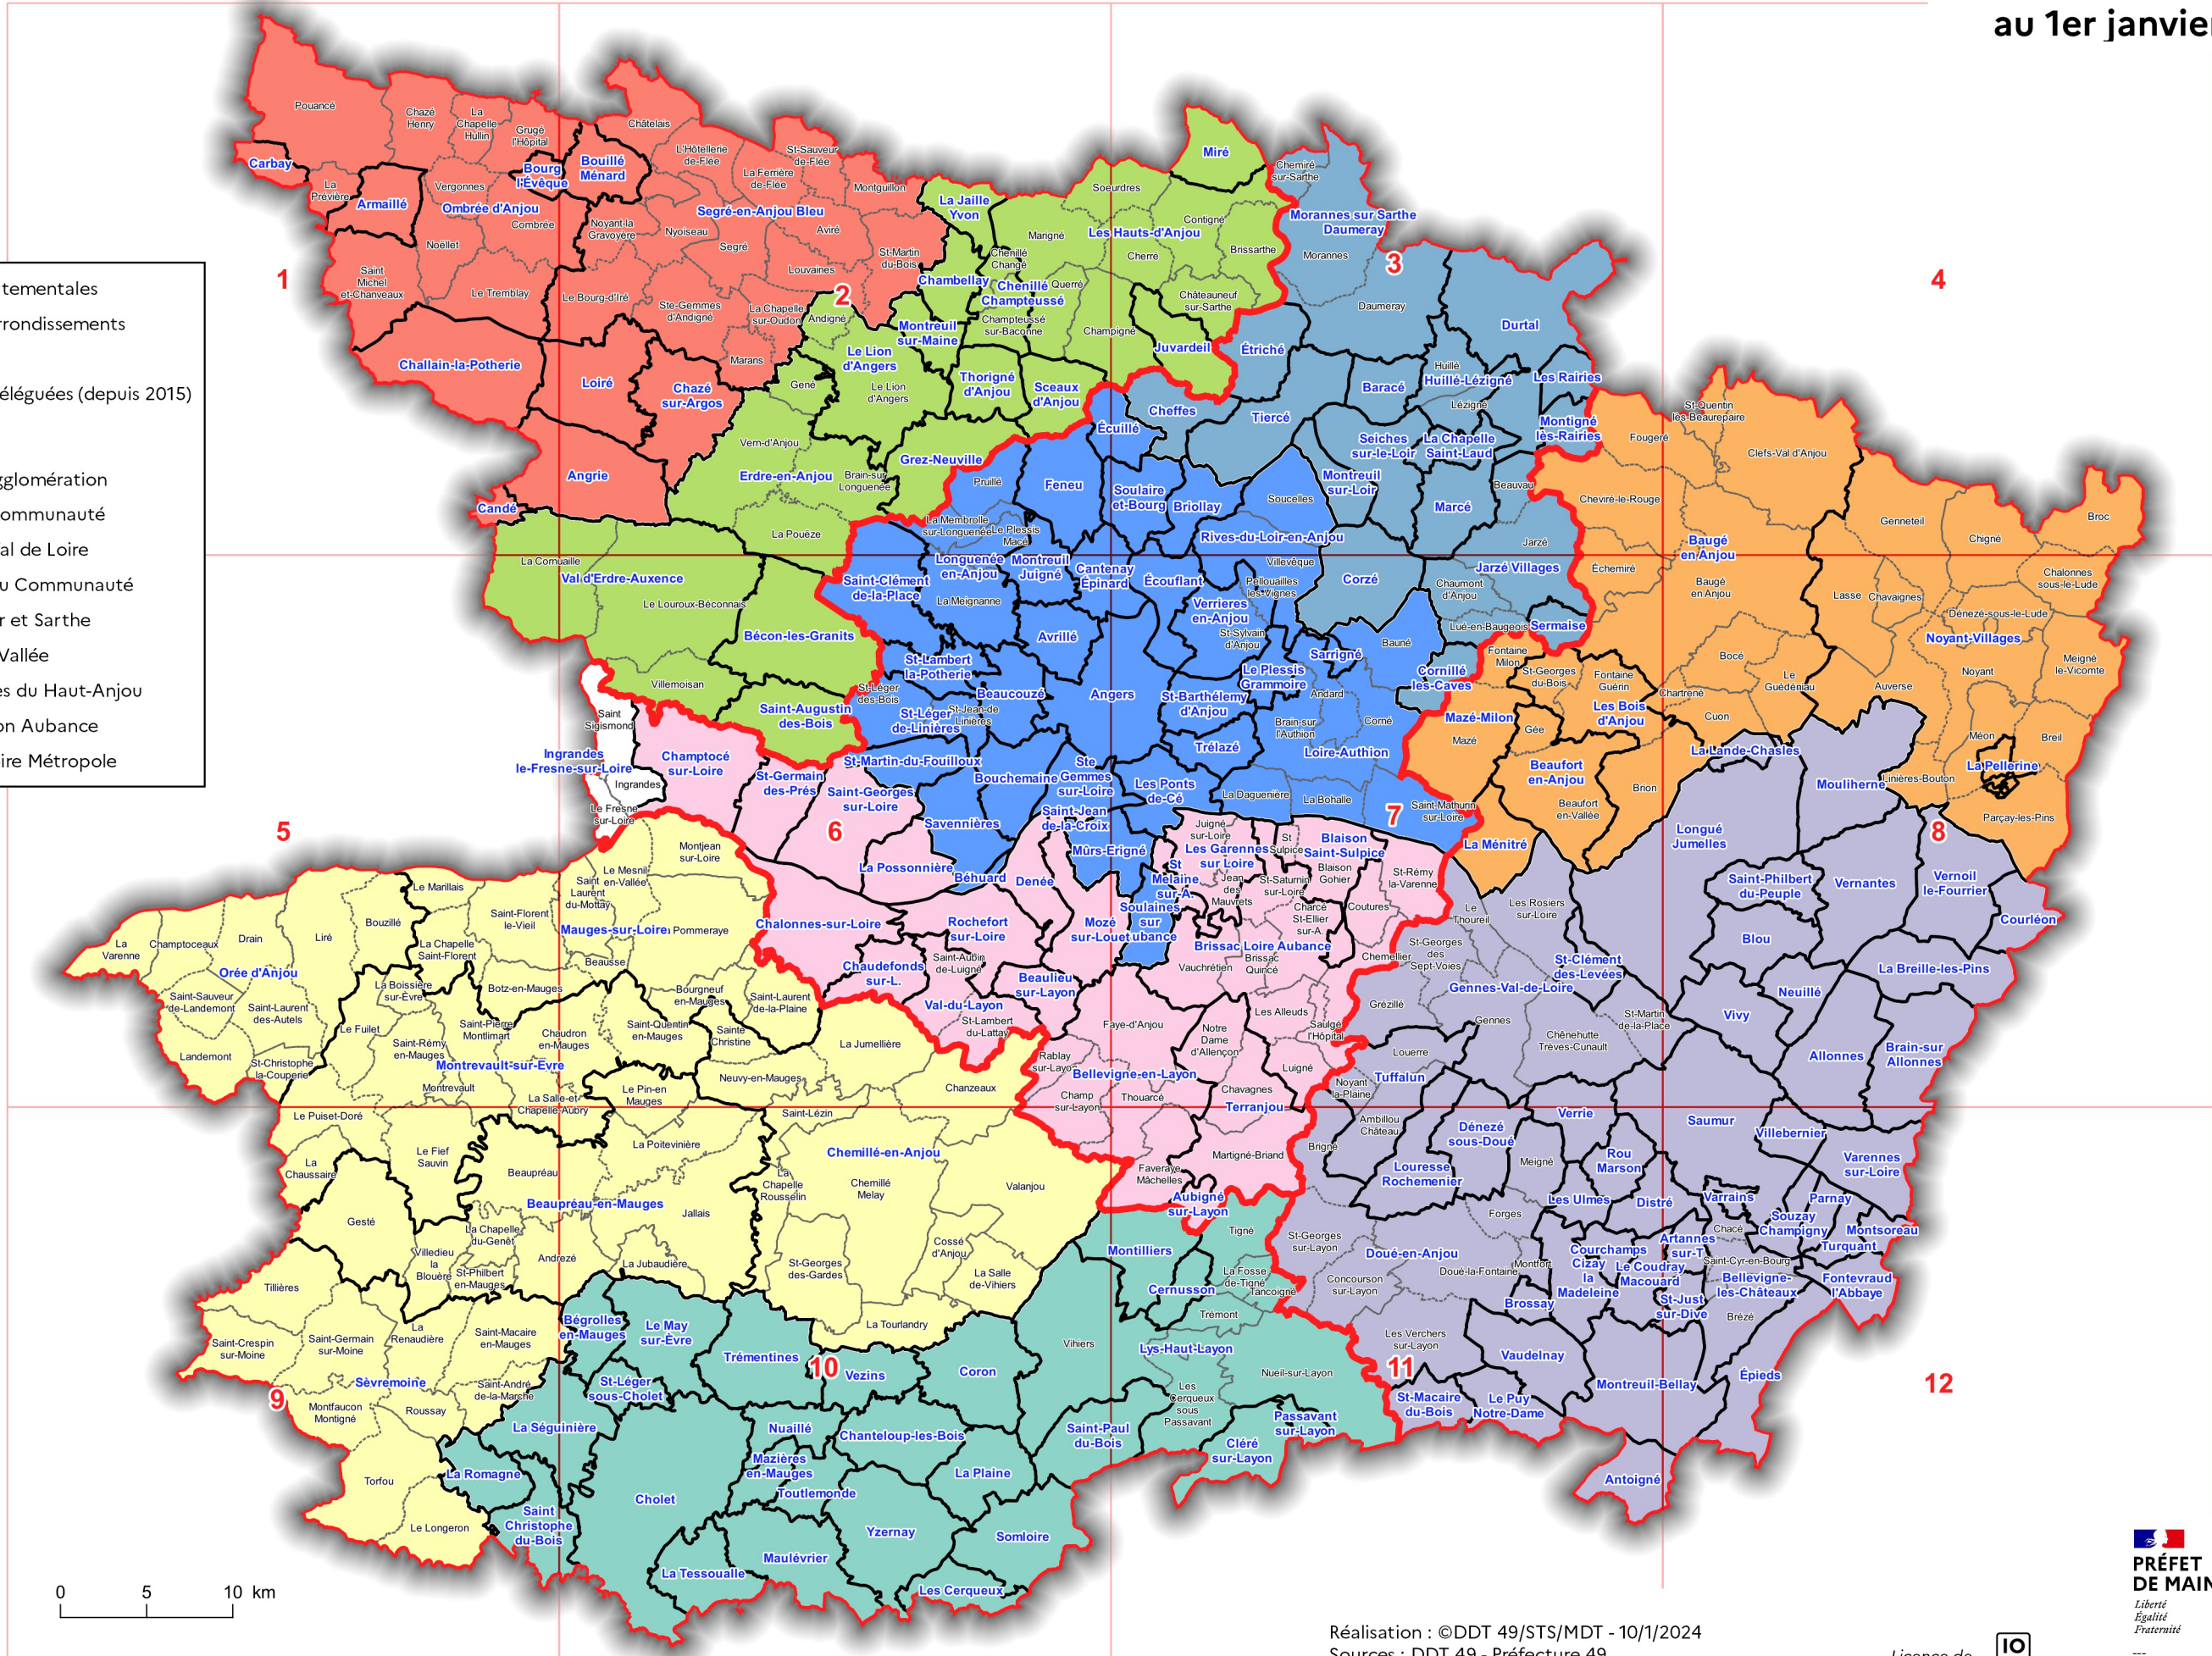

COMMUNES DU MAINE-ET-LOIRE

au 1er janvier 2024

Limites départementales
 Limites des arrondissements
 Communes
 Communes déléguées (depuis 2015)

EPCI
 CA Cholet Agglomération
 CA Mauges Communauté
 CA Saumur Val de Loire
 CC Anjou Bleu Communauté
 CC Anjou Loir et Sarthe
 CC Baugeois Vallée
 CC des Vallées du Haut-Anjou
 CC Loire Layon Aubance
 CU Angers Loire Métropole