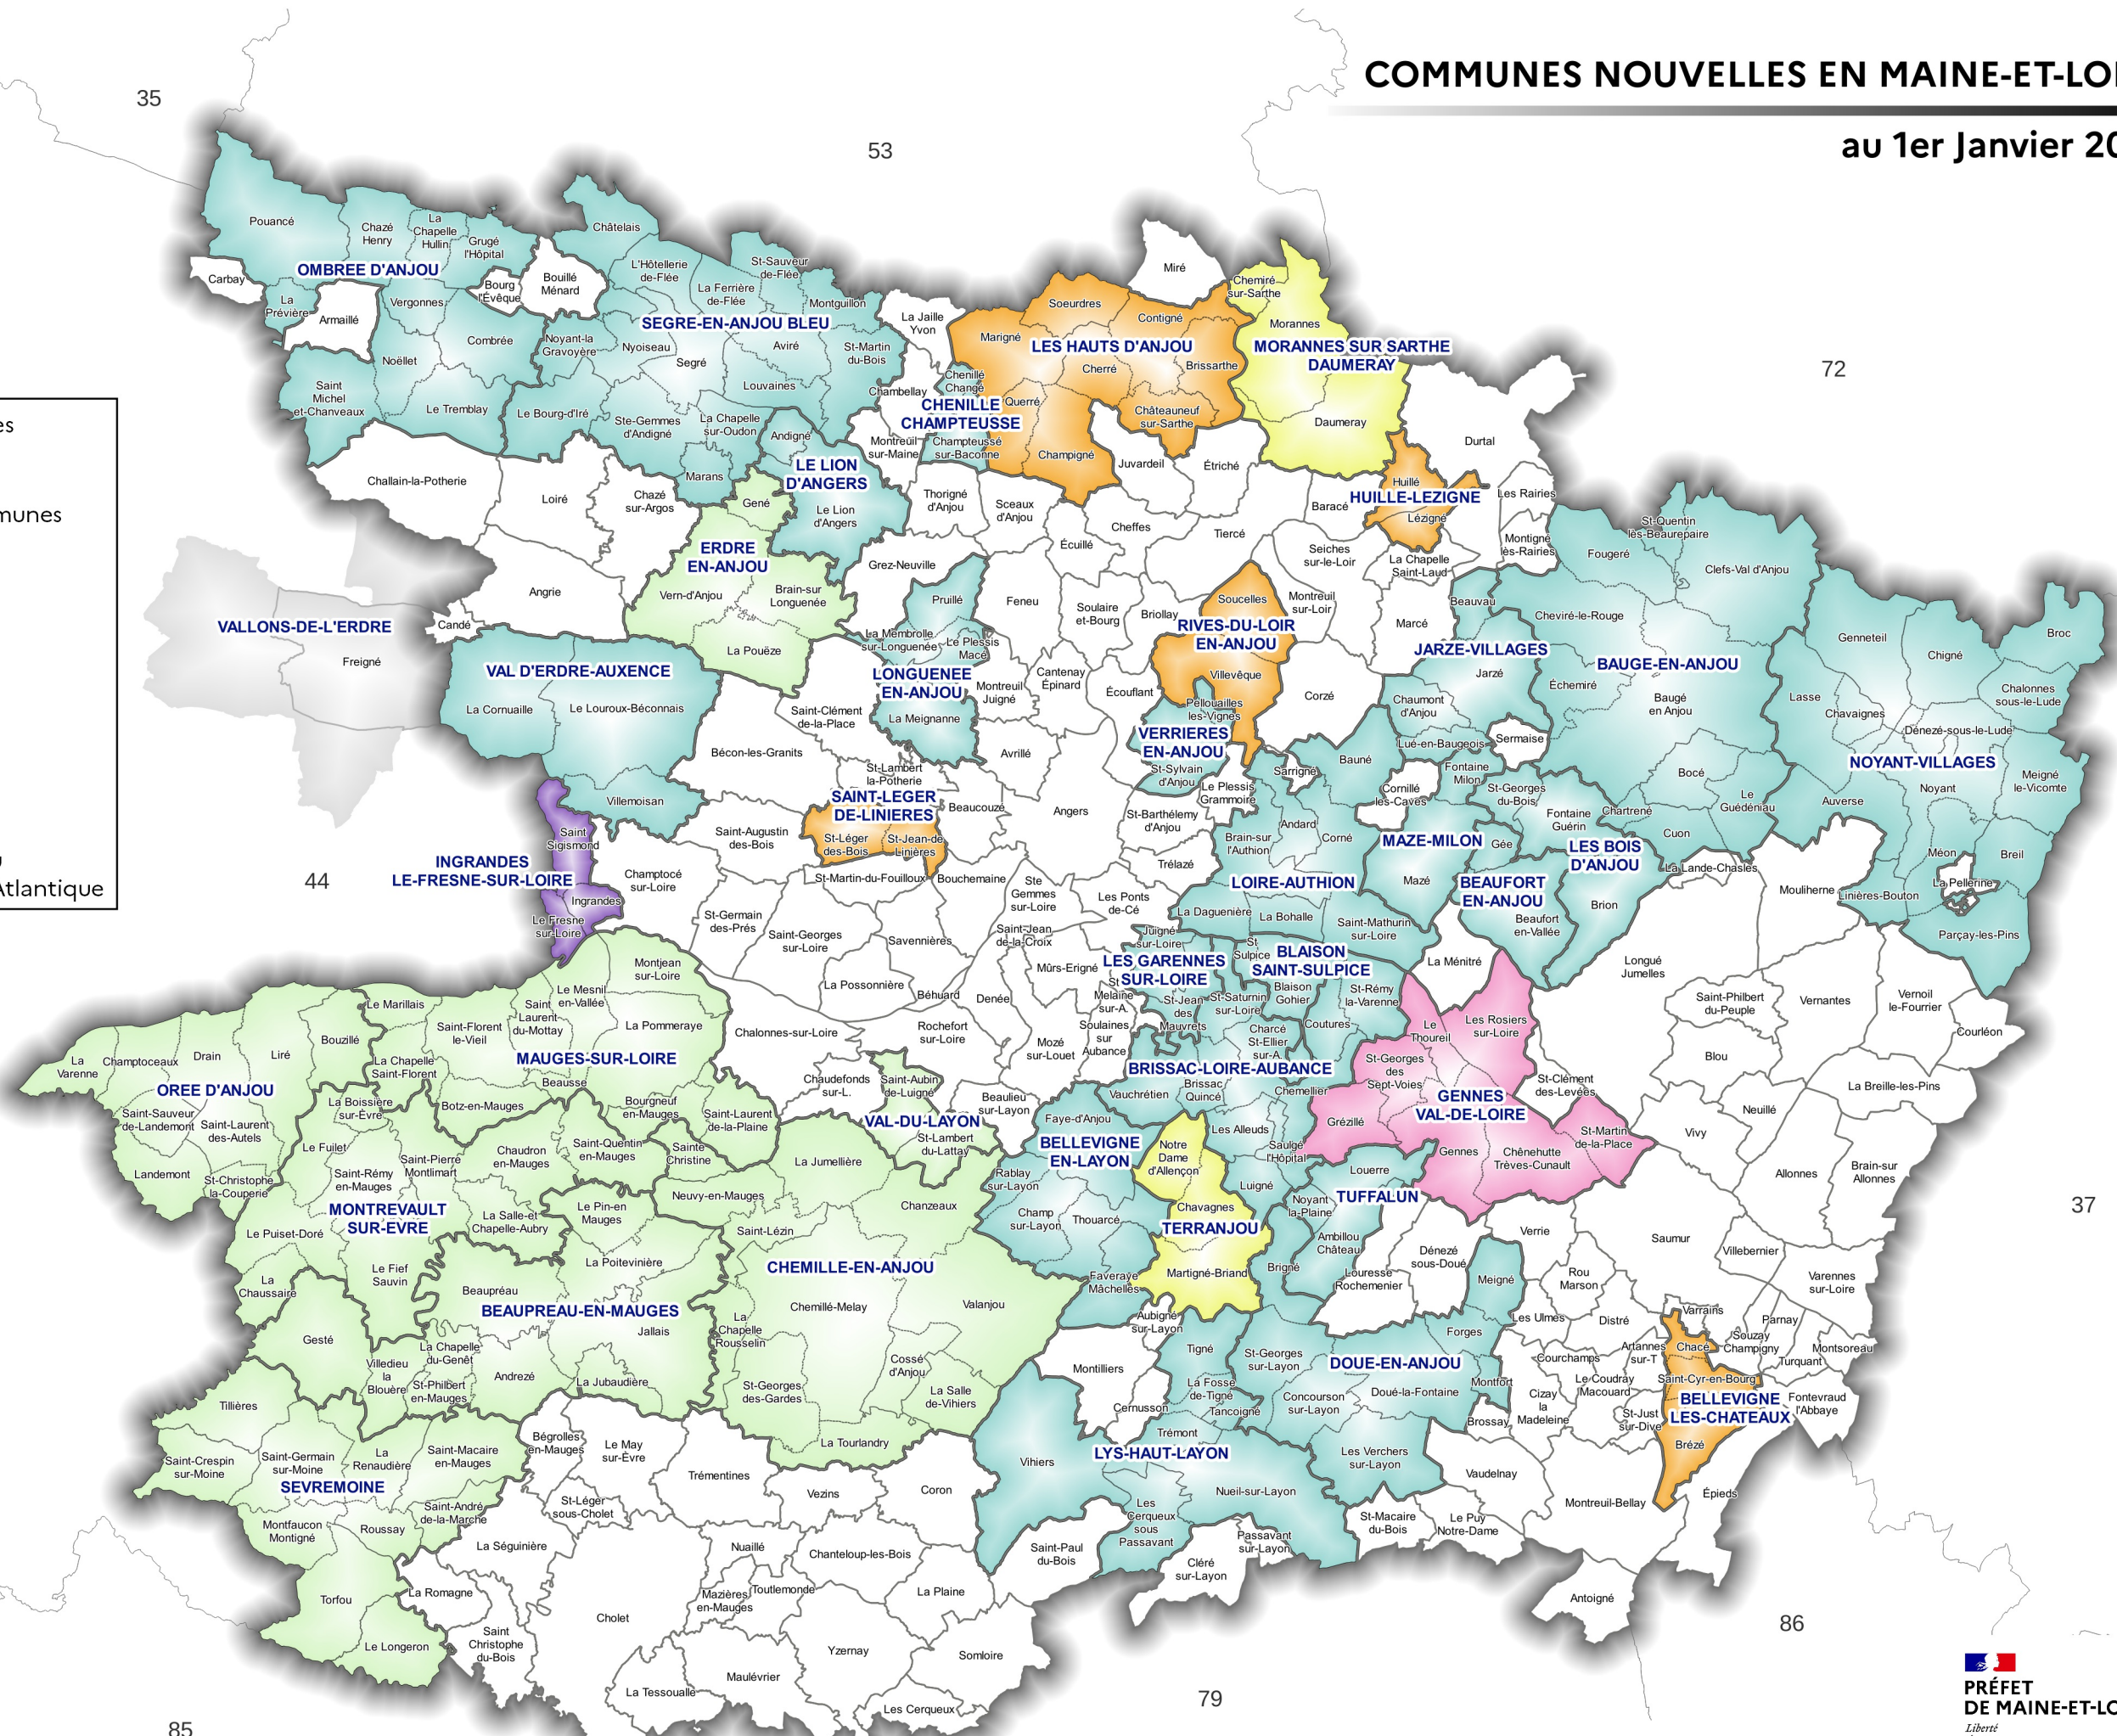

Limites départementales  
 Limites communales  
 Limites anciennes communes

**Nouvelles communes - année d'application :**

- 2024
- 2019
- 2018
- 2017
- 2016

Commune rattachée au département de Loire-Atlantique

Réalisation : ©DDT 49/STS/MDT - 12/1/2024  
 Sources : DDT 49 - Préfecture 49  
 Fonds cartographiques : ©IGN - Adminexpress COG 2024