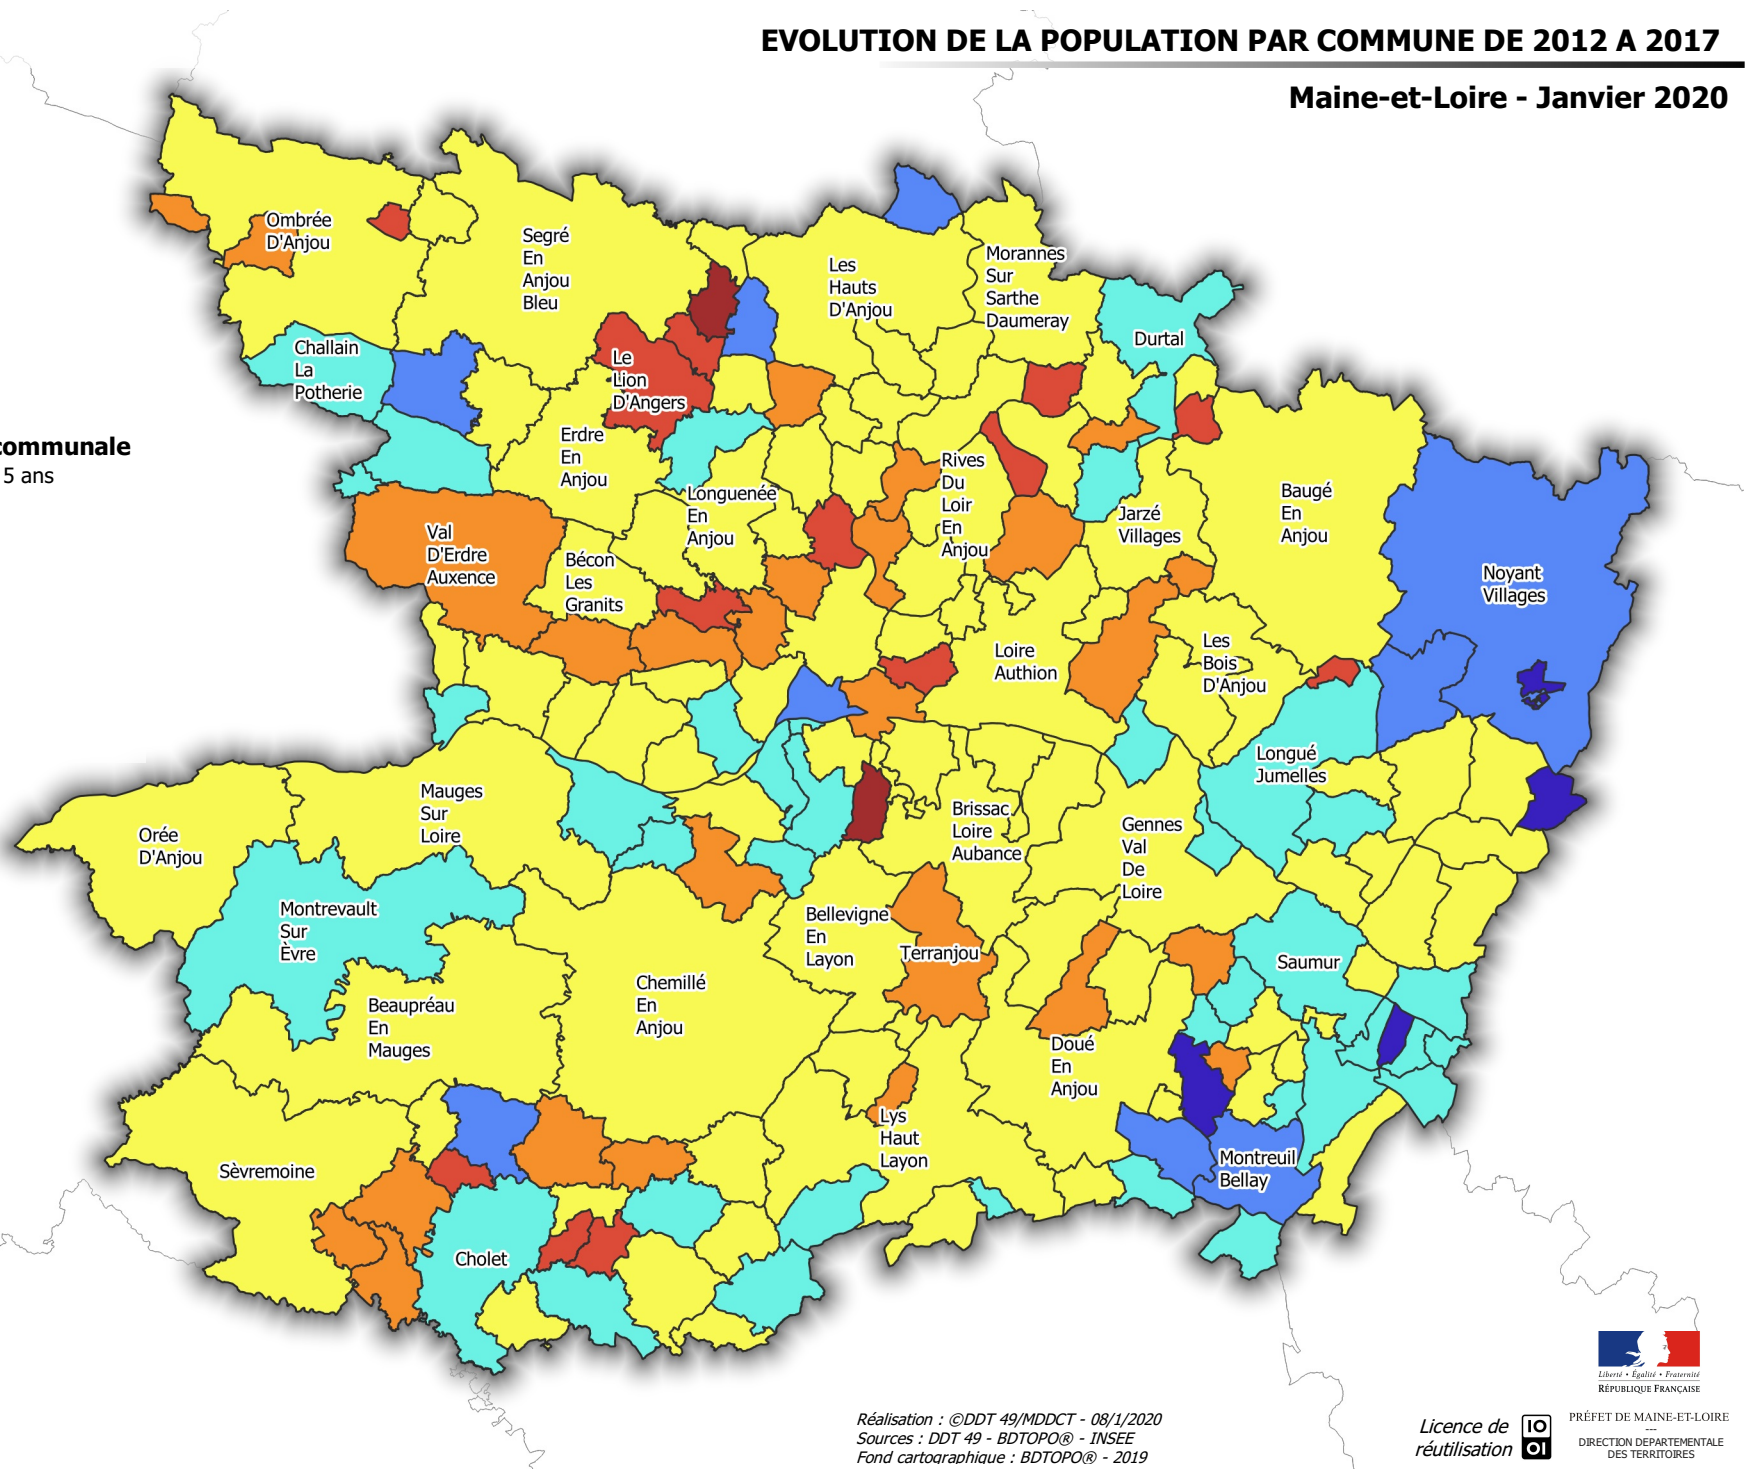

# EVOLUTION DE LA POPULATION PAR COMMUNE DE 2012 A 2017

Maine-et-Loire - Janvier 2020

## Limites administratives

■ Département

## Evolution de la population communale

Taux d'évolution annuel moyen sur 5 ans

0 10 20 km

Réalisation : ©DDT 49/MDDCT - 08/1/2020  
Sources : DDT 49 - BDTPO® - INSEE  
Fond cartographique : BDTPO® - 2019