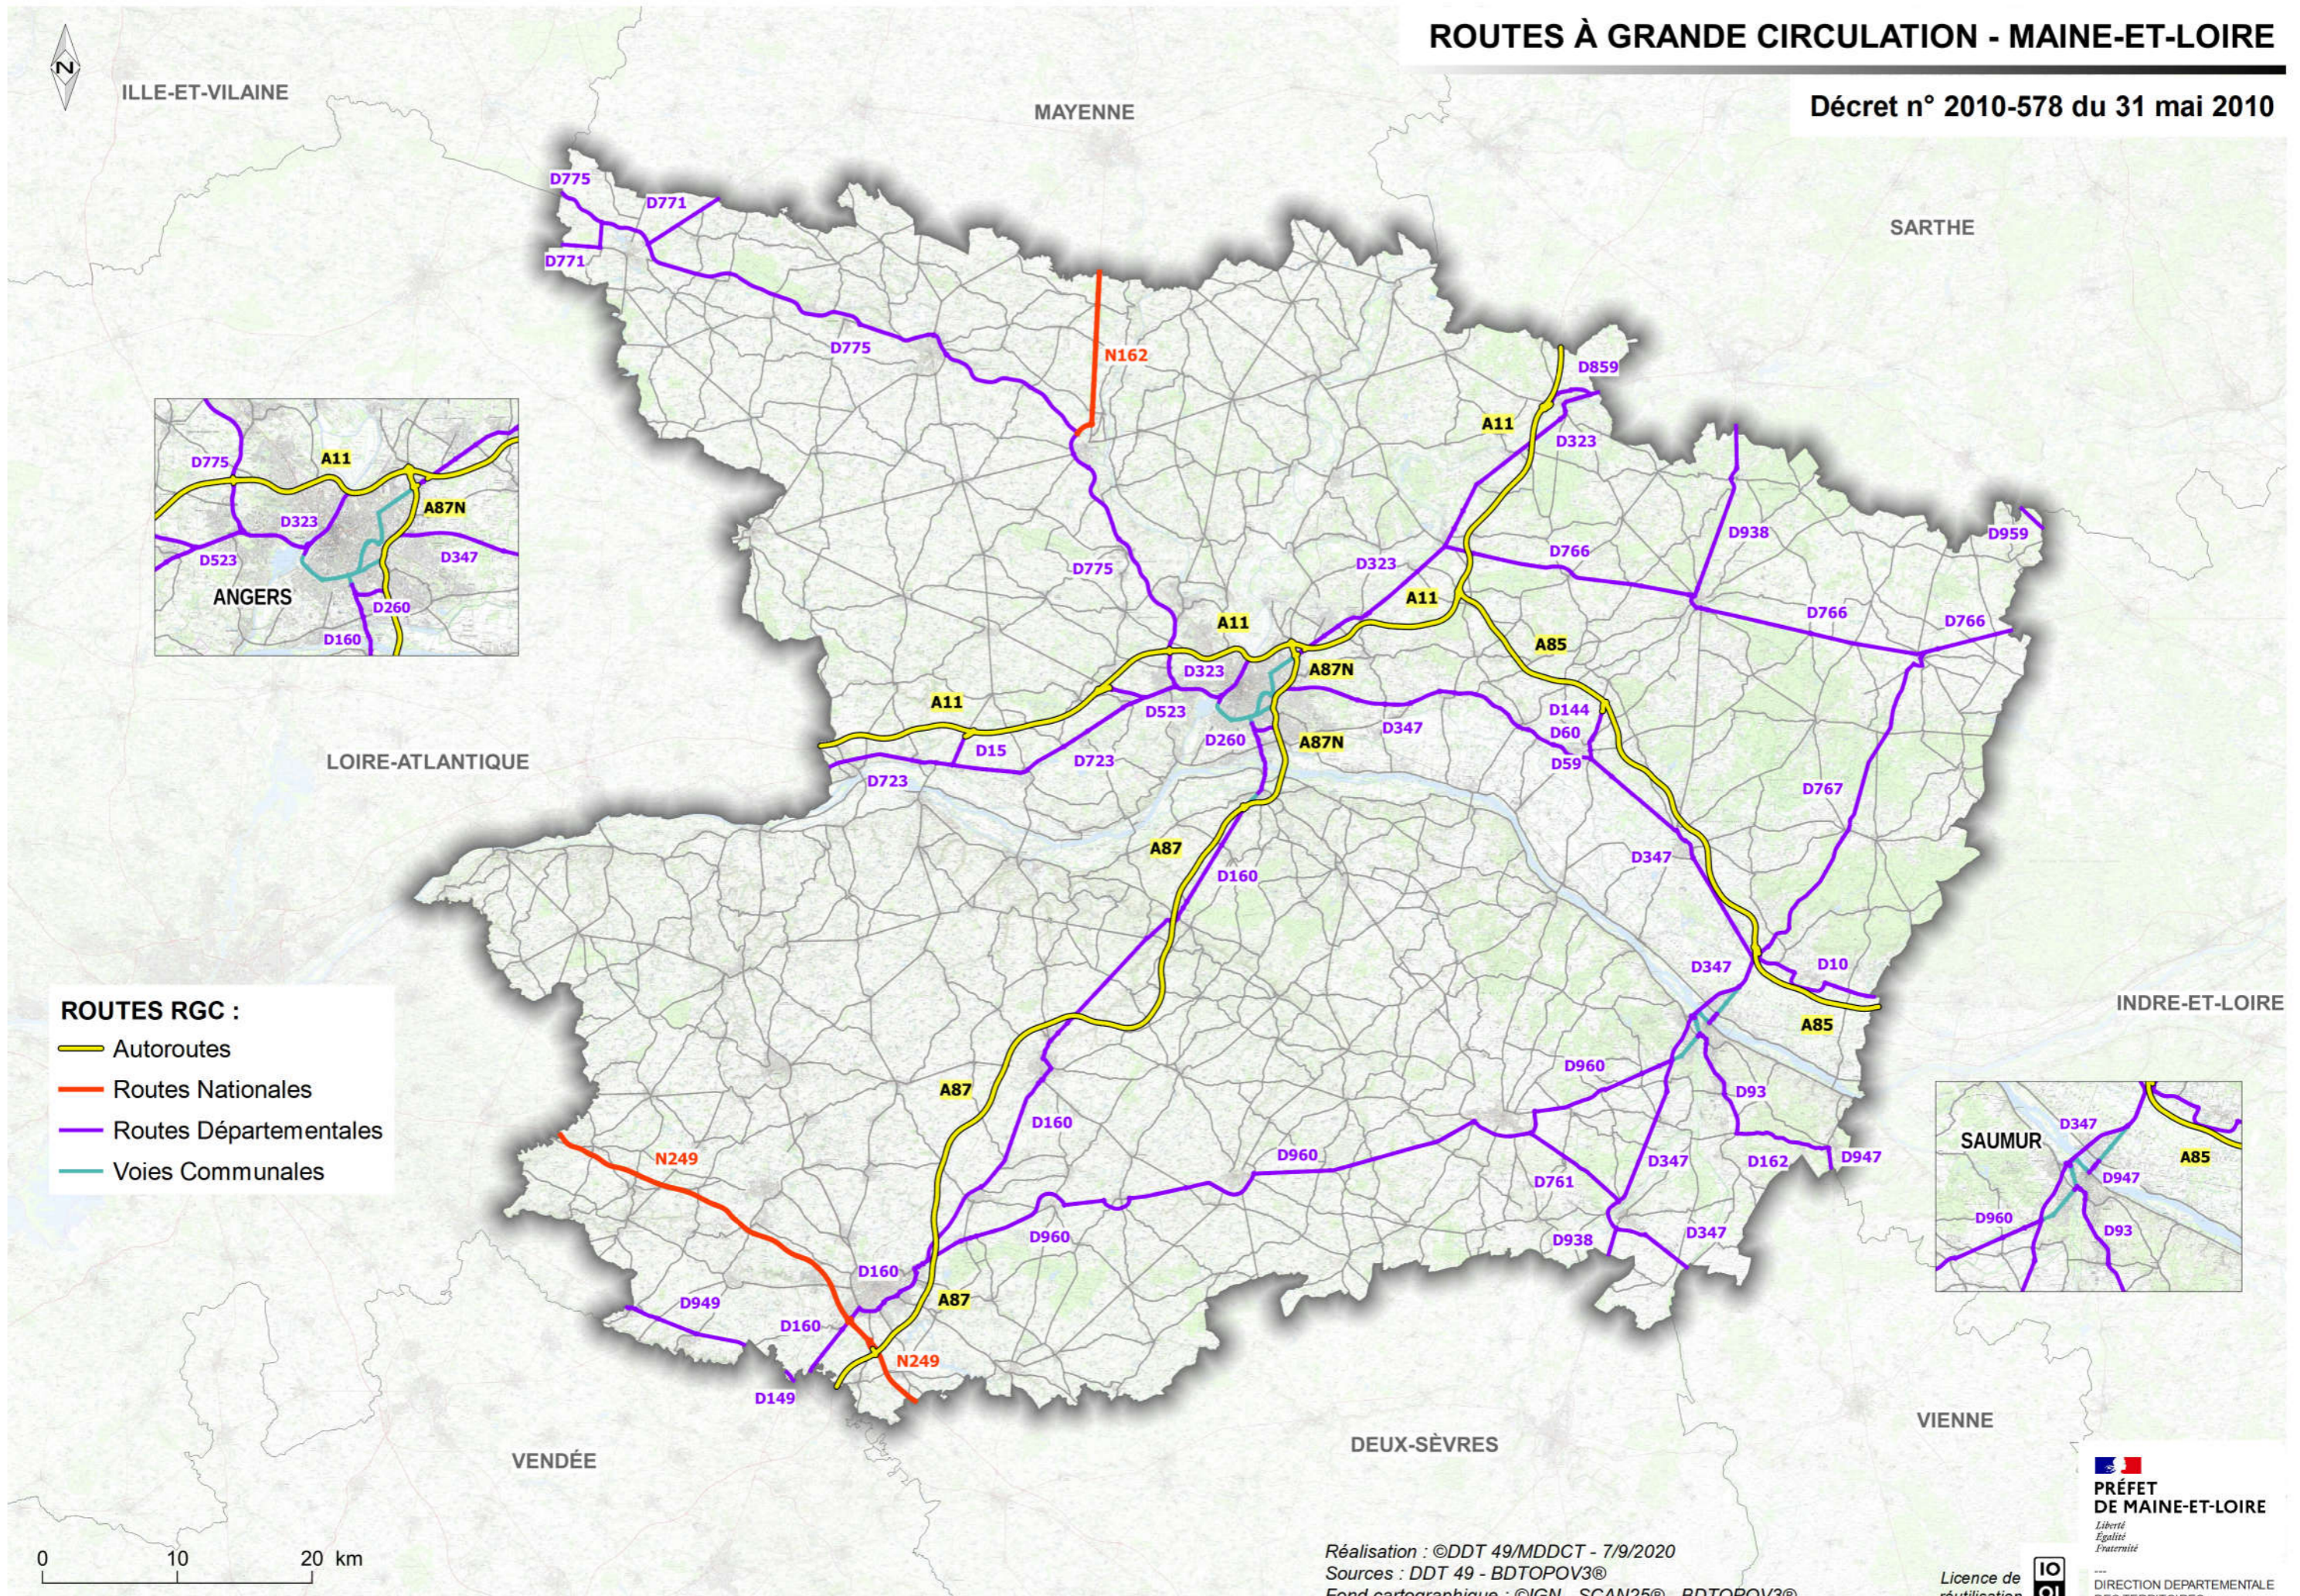

ROUTES À GRANDE CIRCULATION - MAINE-ET-LOIRE

Décret n° 2010-578 du 31 mai 2010

Réalisation : ©DDT 49/MDDCT - 7/9/2020
Sources : DDT 49 - BDTPOV3®
Fond cartographique : ©IGN - SCAN25® - BDTPOV3®

PREFET DE MAINE-ET-LOIRE
Liberté
Egalité
Fraternité

DIRECTION DEPARTEMENTALE DES TERRITOIRES

0 10 20 km

Licence de réutilisation 