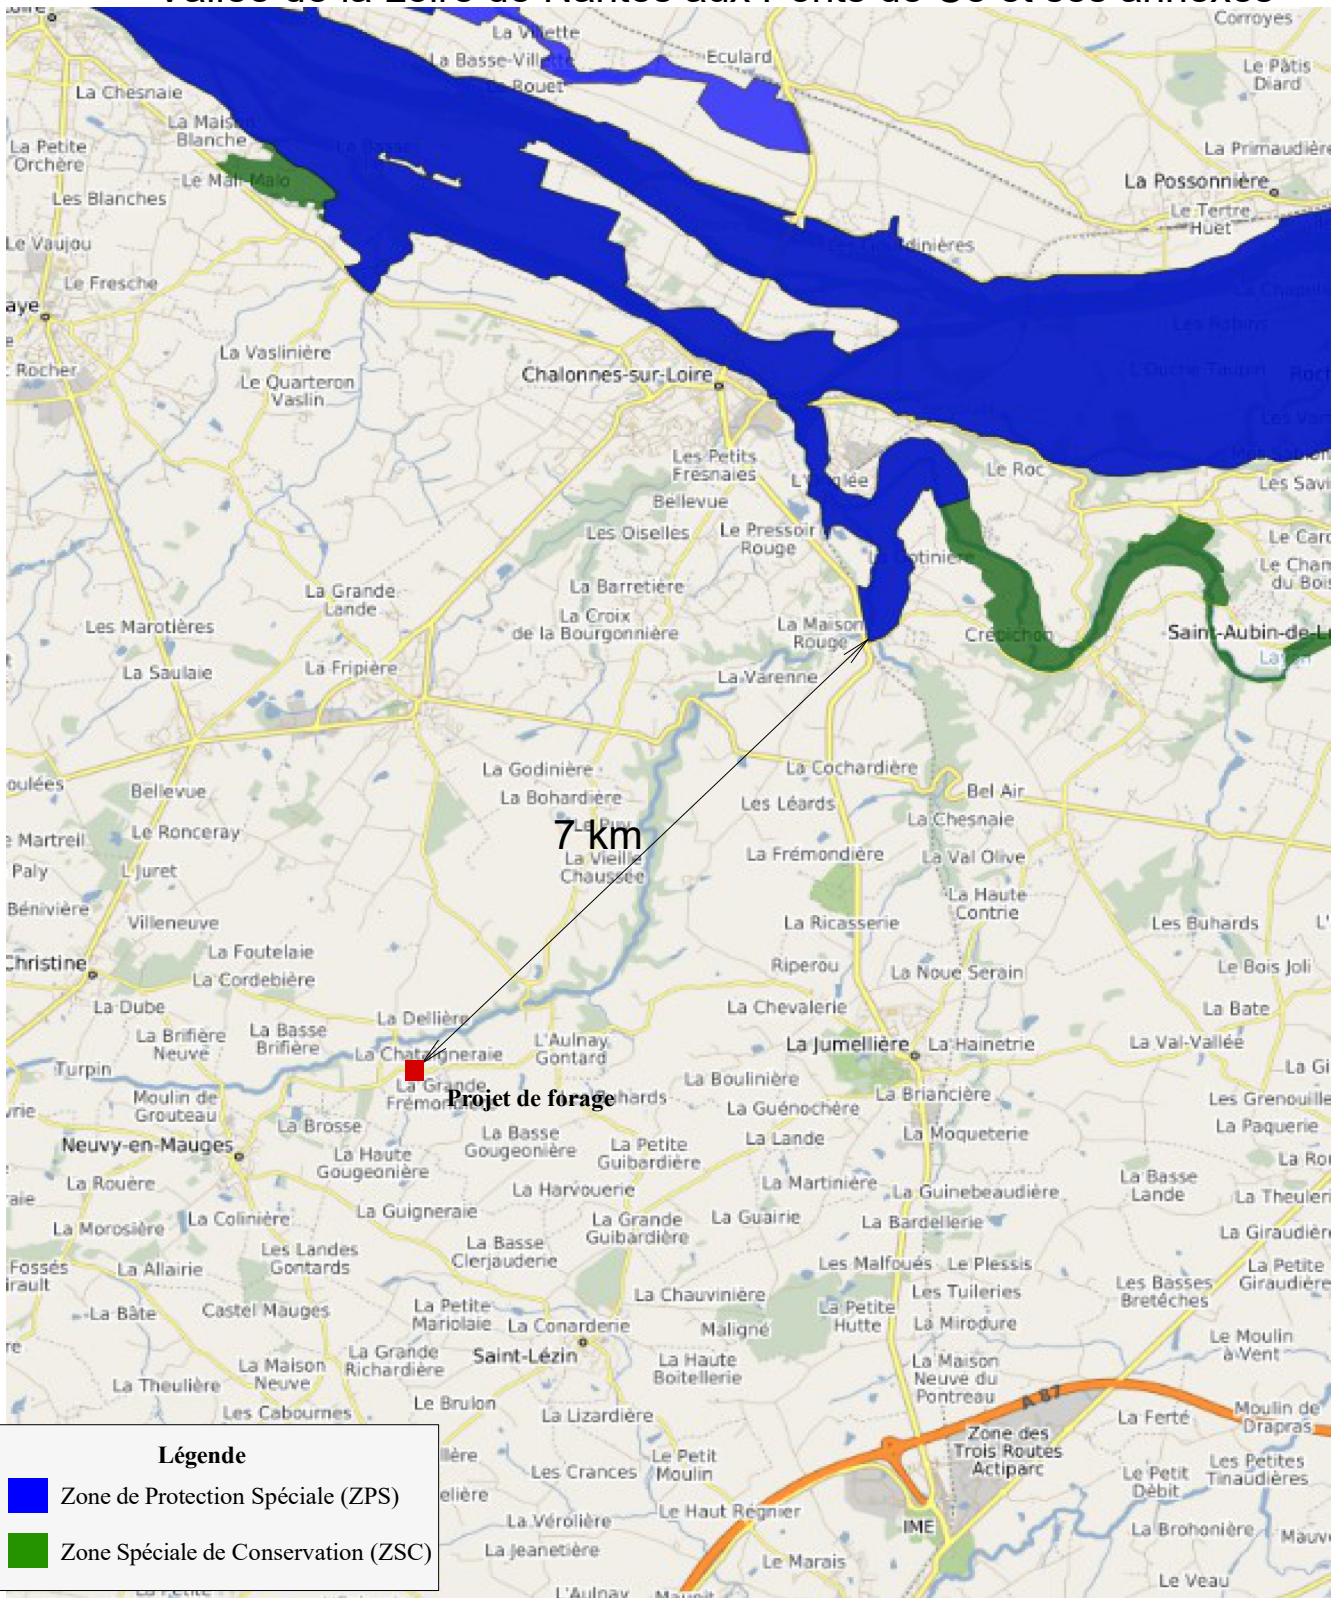

Vallée de la Loire de Nantes aux Ponts de Cé et ses annexes

Légende

- Zone de Protection Spéciale (ZPS)
- Zone Spéciale de Conservation (ZSC)

SECHET Guillaume
La Grande Frémondrière
Neuvy en Mauges
49120 Chemillé en Anjou

Annexe 6 Localisation du projet par rapport au site NATURA 2000

Orientation : 

Echelle : ajustée