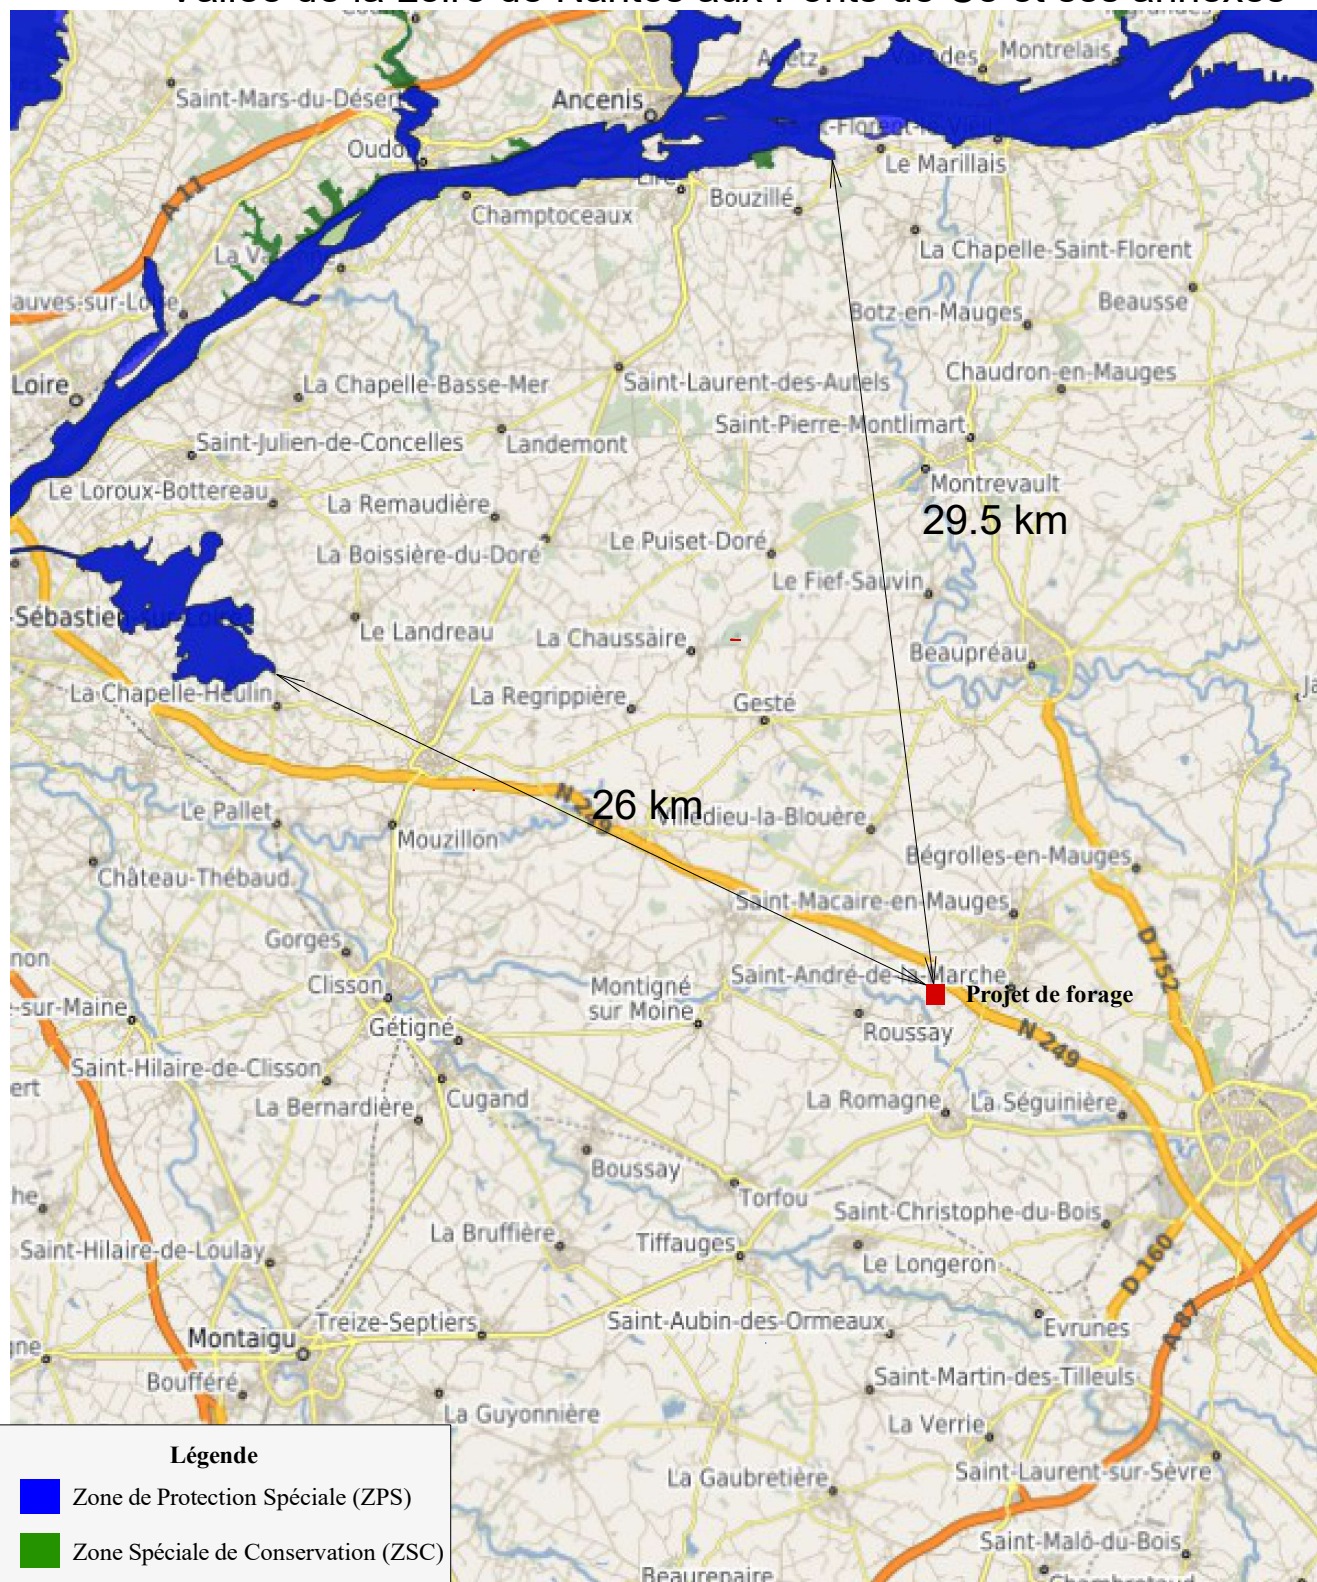

Vallée de la Loire de Nantes aux Ponts de Cé et ses annexes

MAUGES EN ROBES
 Les quatre étalons
 Saint-André-de-la-Marche
 49450 Sèvremoine

Annexe 6 Localisation du projet par rapport au site NATURA 2000

Orientation : Nord
 ↑

Echelle : ajustée