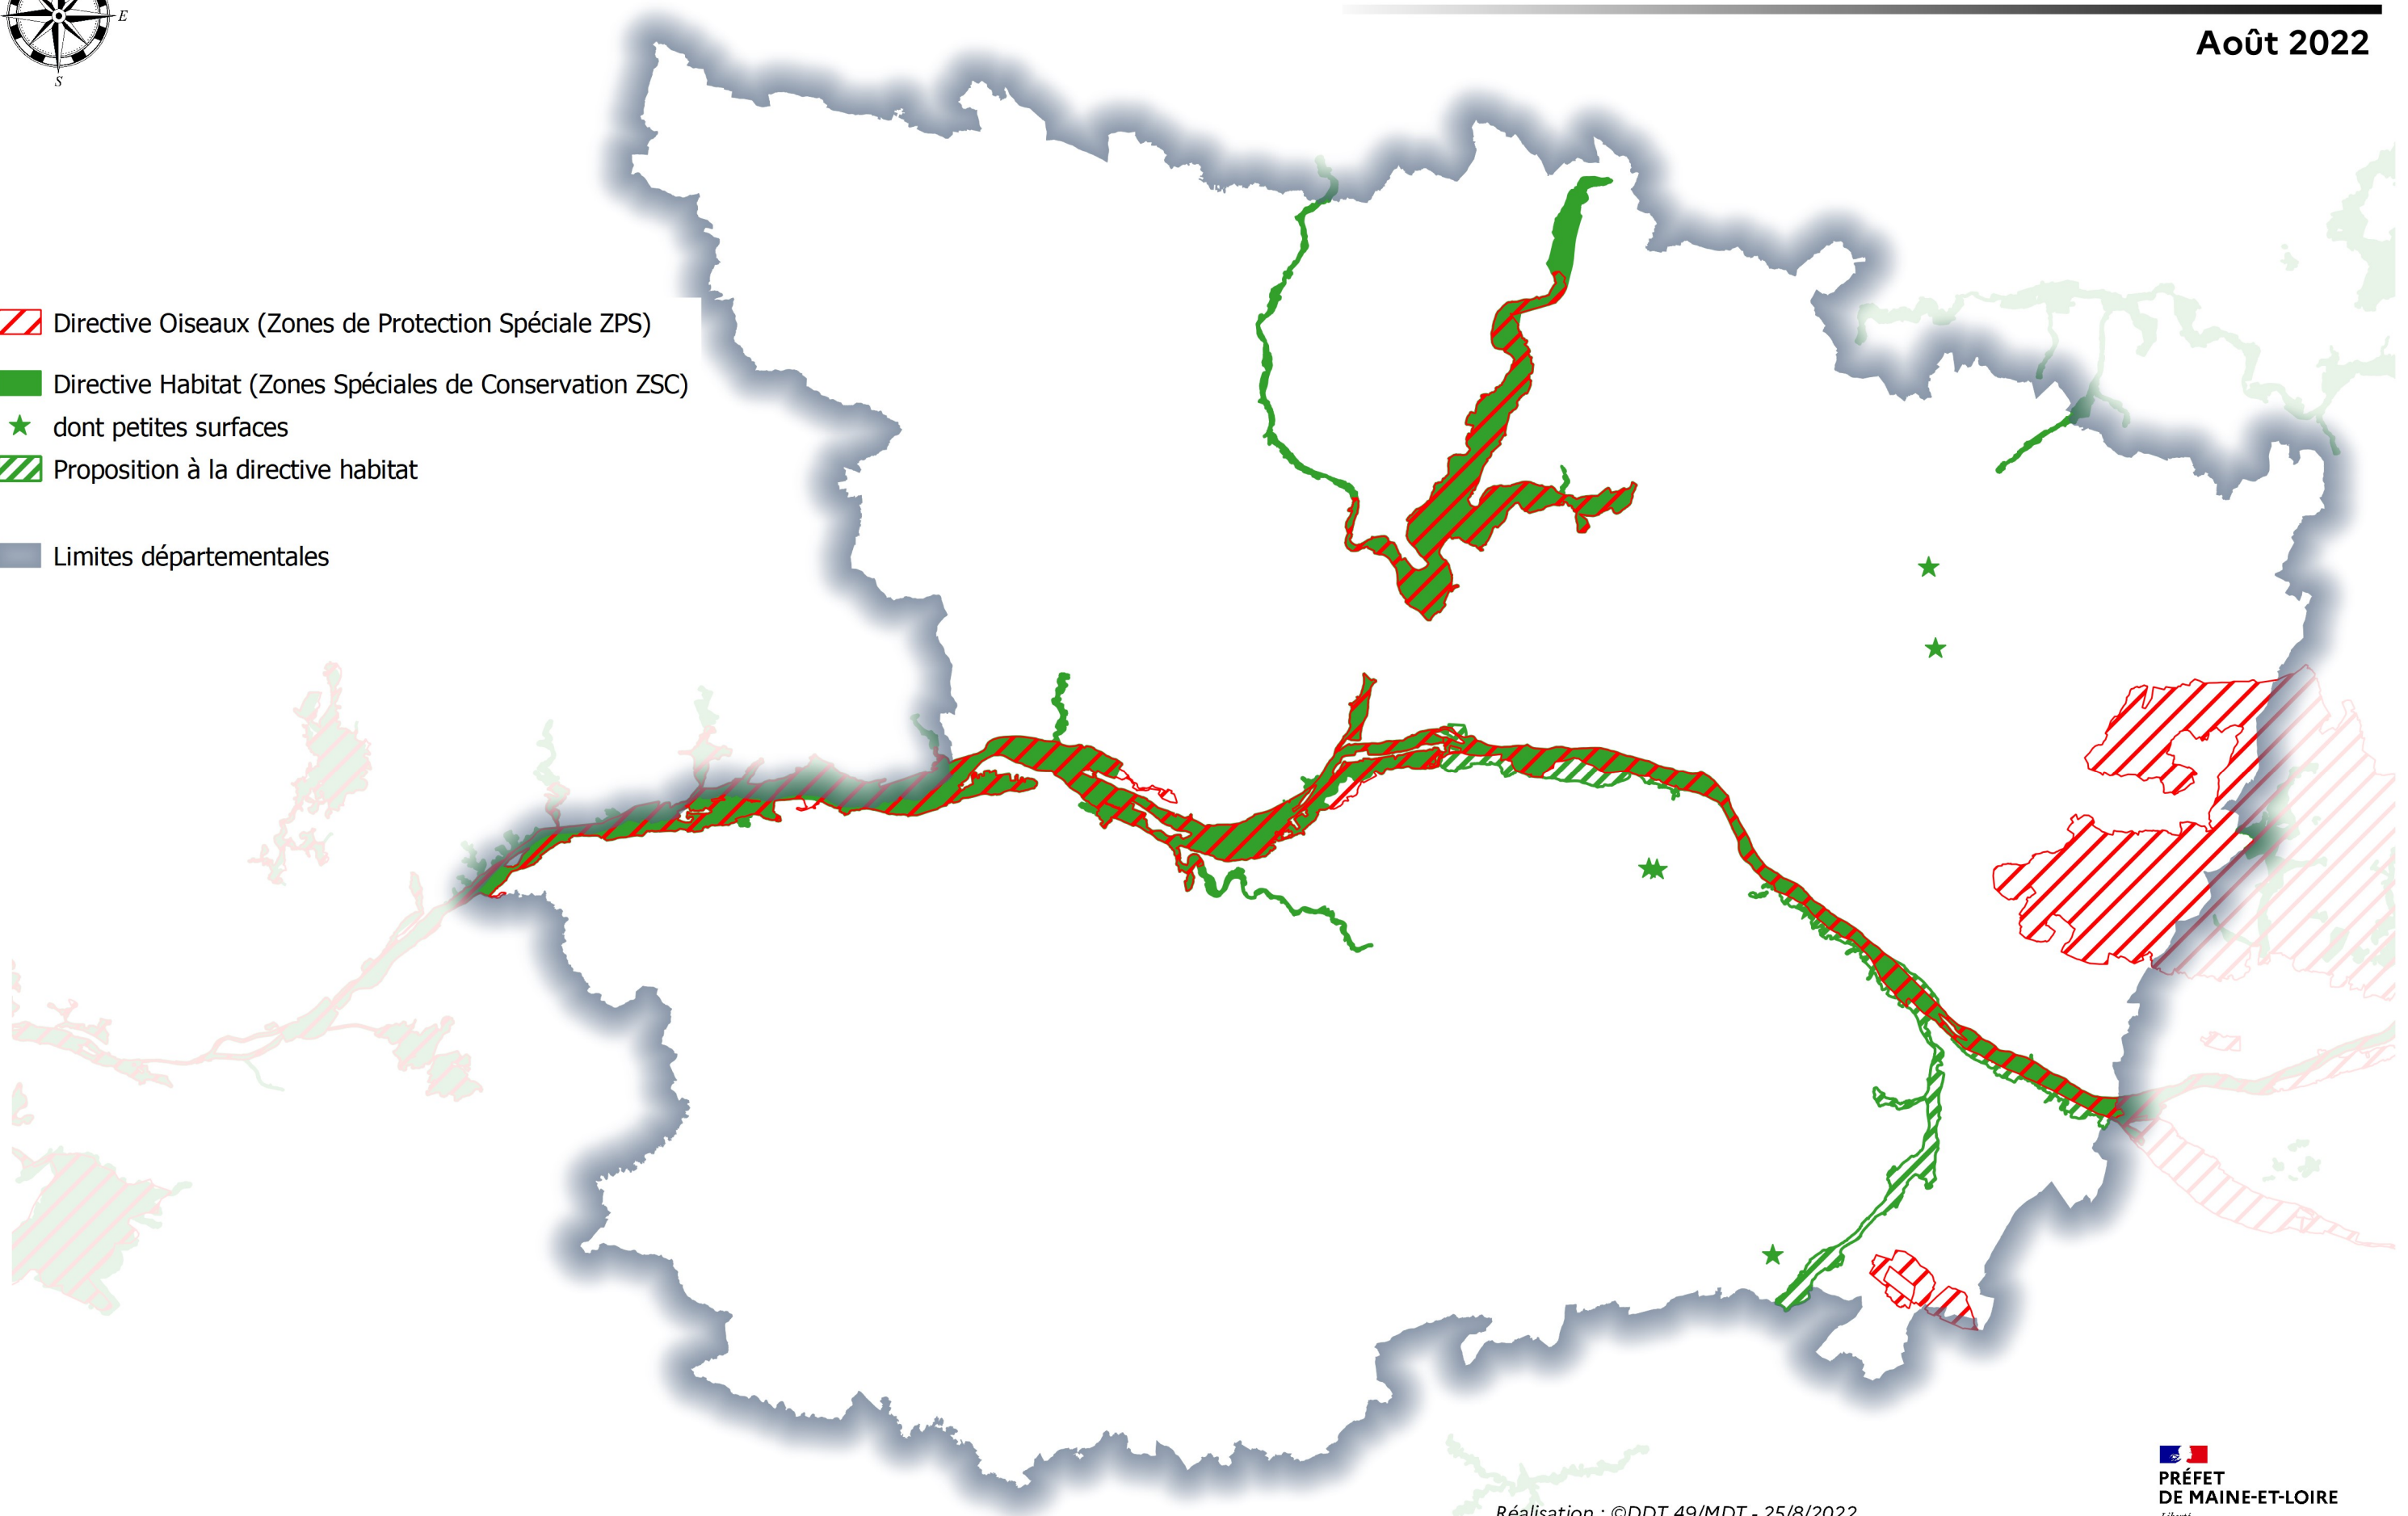

-  Directive Oiseaux (Zones de Protection Spéciale ZPS)
-  Directive Habitat (Zones Spéciales de Conservation ZSC)
-  dont petites surfaces
-  Proposition à la directive habitat
-  Limites départementales

0 10 20 km

Réalisation : ©DDT 49/MDT - 25/8/2022
Sources : DDT 49 - INPN - ©IGN - BDTOPO®
Fond cartographique : ©IGN - BDTOPO® - 2022