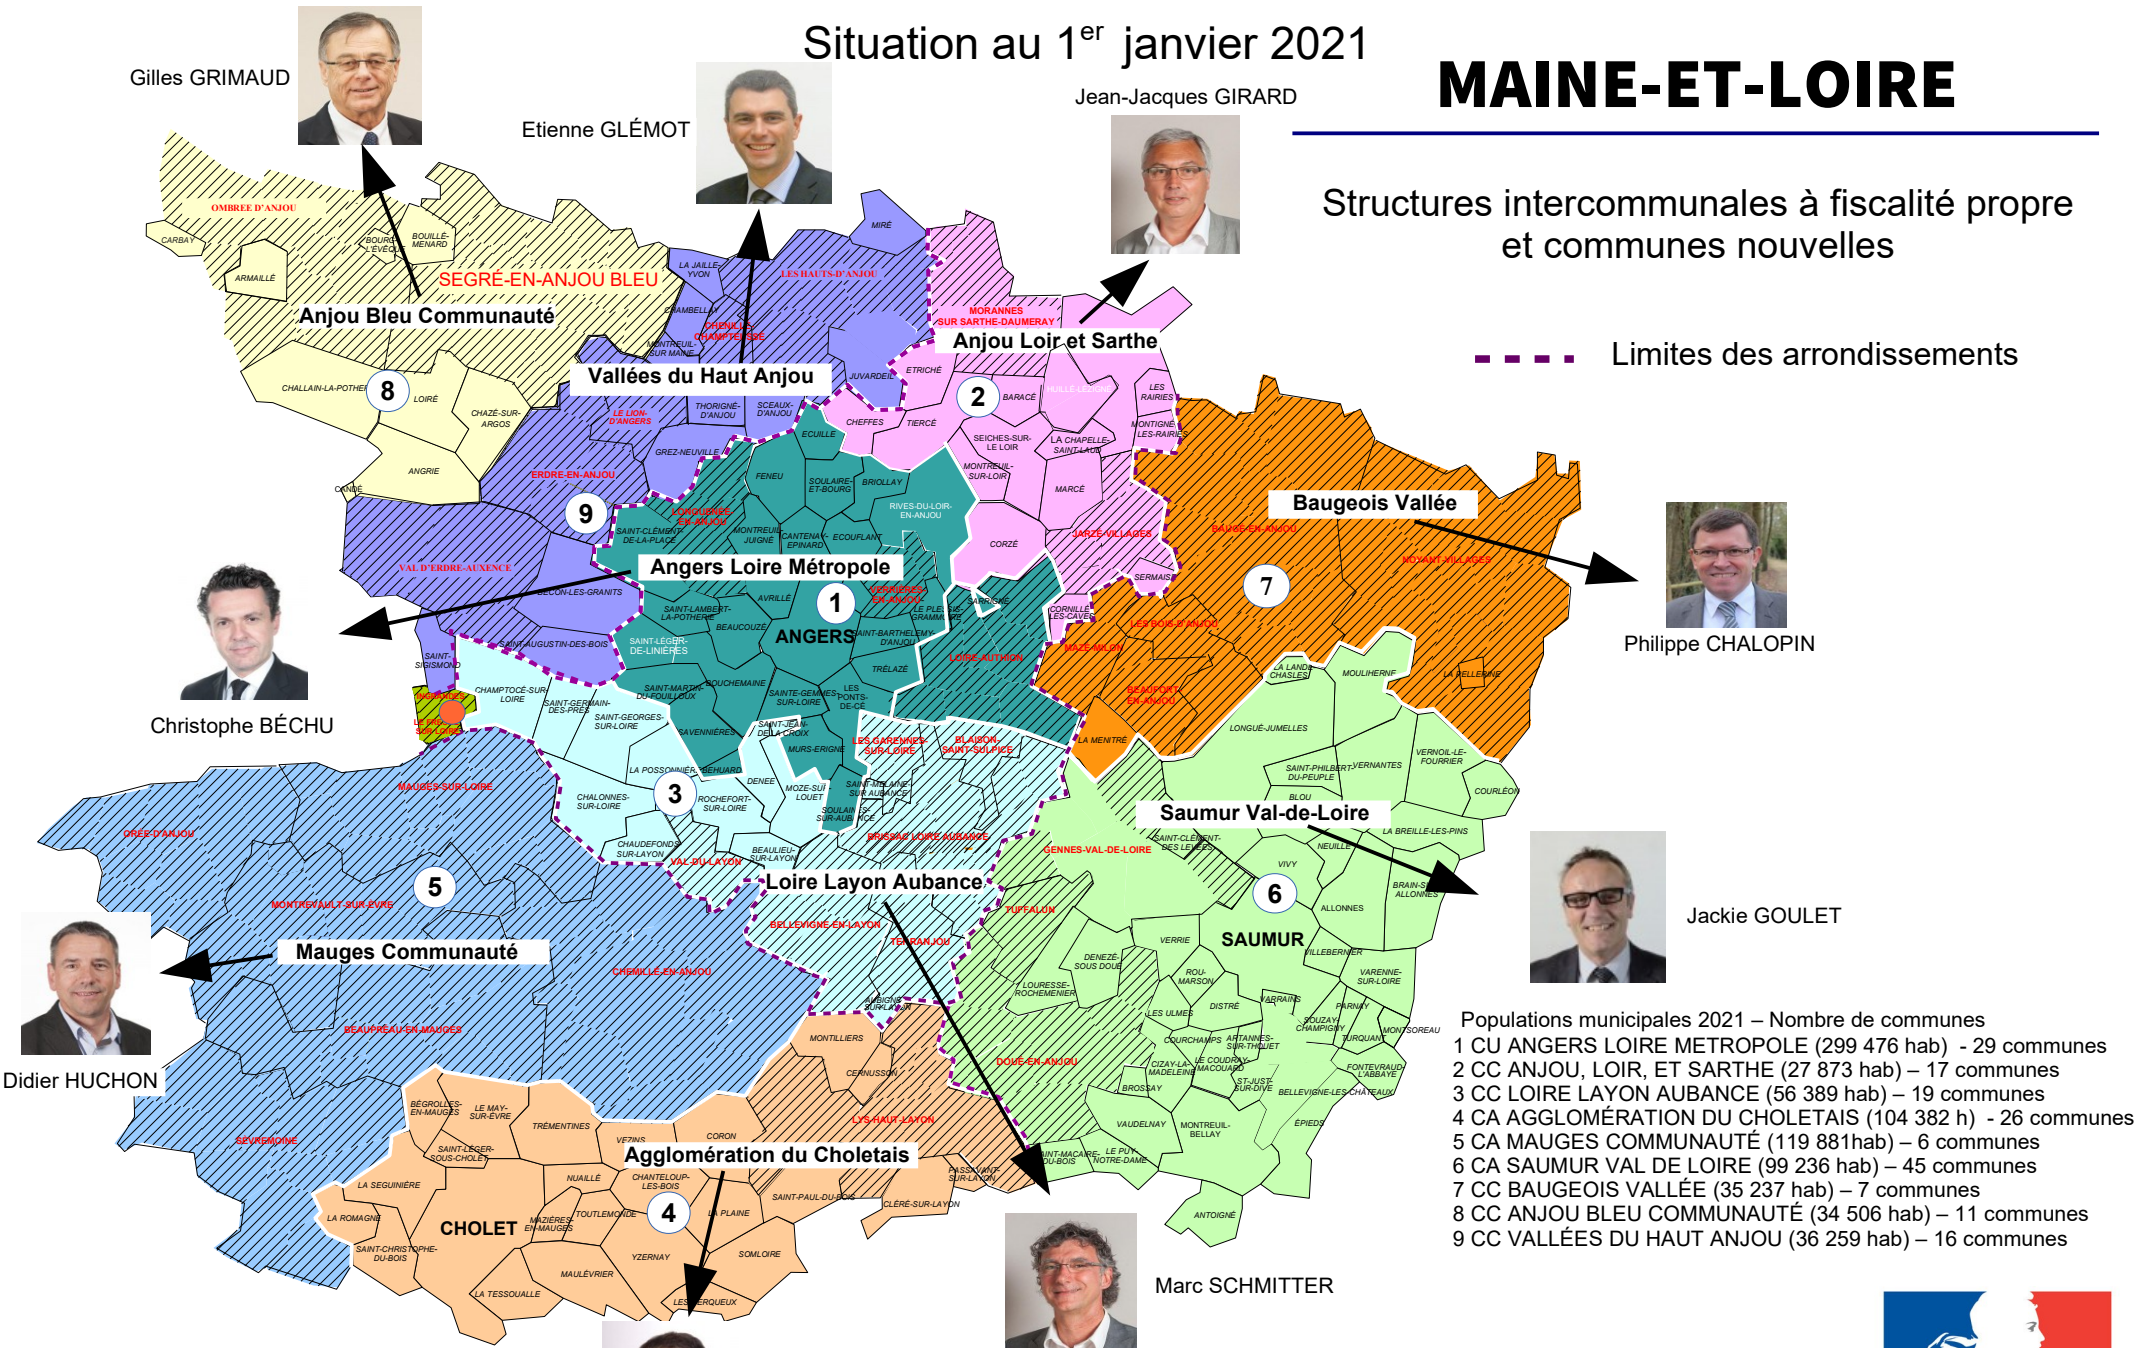

Gilles GRIMAUD

Etienne GLÉMOT

Jean-Jacques GIRARD

Structures intercommunales à fiscalité propre et communes nouvelles

--- Limites des arrondissements

Christophe BÉCHU

Philippe CHALOPIN

Jackie GOULET

Didier HUCHON

Marc SCHMITTER

- Populations municipales 2021 – Nombre de communes
- 1 CU ANGERS LOIRE METROPOLE (299 476 hab) - 29 communes
 - 2 CC ANJOU, LOIR, ET SARTHE (27 873 hab) – 17 communes
 - 3 CC LOIRE LAYON AUBANCE (56 389 hab) – 19 communes
 - 4 CA AGGLOMÉRATION DU CHOLETAIS (104 382 h) - 26 communes
 - 5 CA MAUGES COMMUNAUTÉ (119 881hab) – 6 communes
 - 6 CA SAUMUR VAL DE LOIRE (99 236 hab) – 45 communes
 - 7 CC BAUGEOIS VALLÉE (35 237 hab) – 7 communes
 - 8 CC ANJOU BLEU COMMUNAUTÉ (34 506 hab) – 11 communes
 - 9 CC VALLÉES DU HAUT ANJOU (36 259 hab) – 16 communes

● COMPA 44 1 commune

Carte au 1^{er} janvier 2021

Gilles BOURDOULEIX