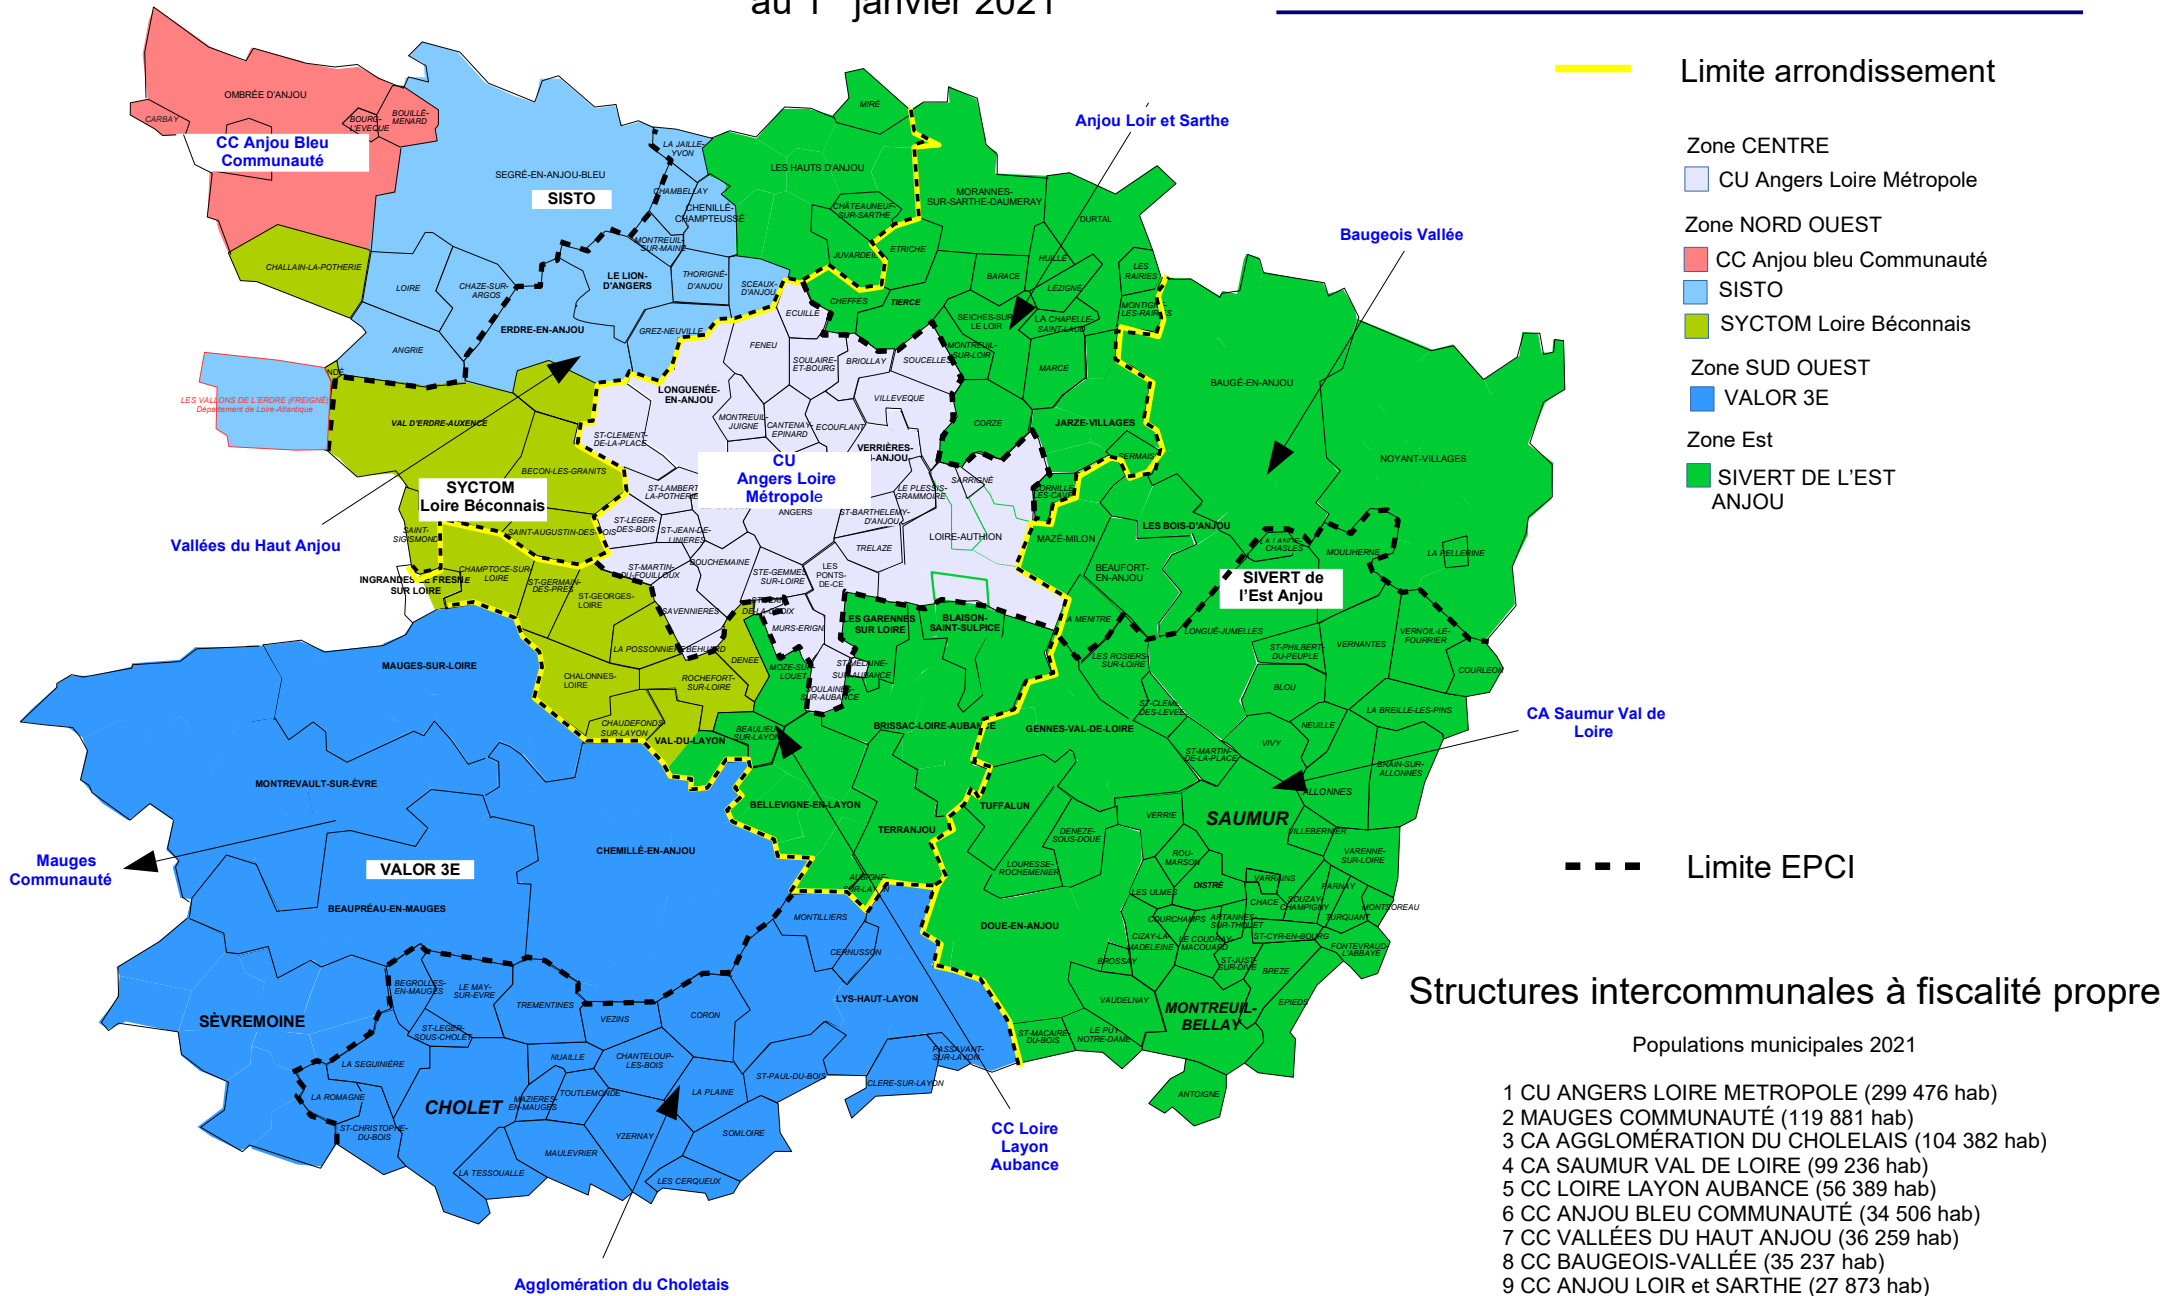

SERVICES DE TRAITEMENT DES DÉCHETS MÉNAGERS au 1^{er} janvier 2021

MAINE-ET-LOIRE

● COMPA 44