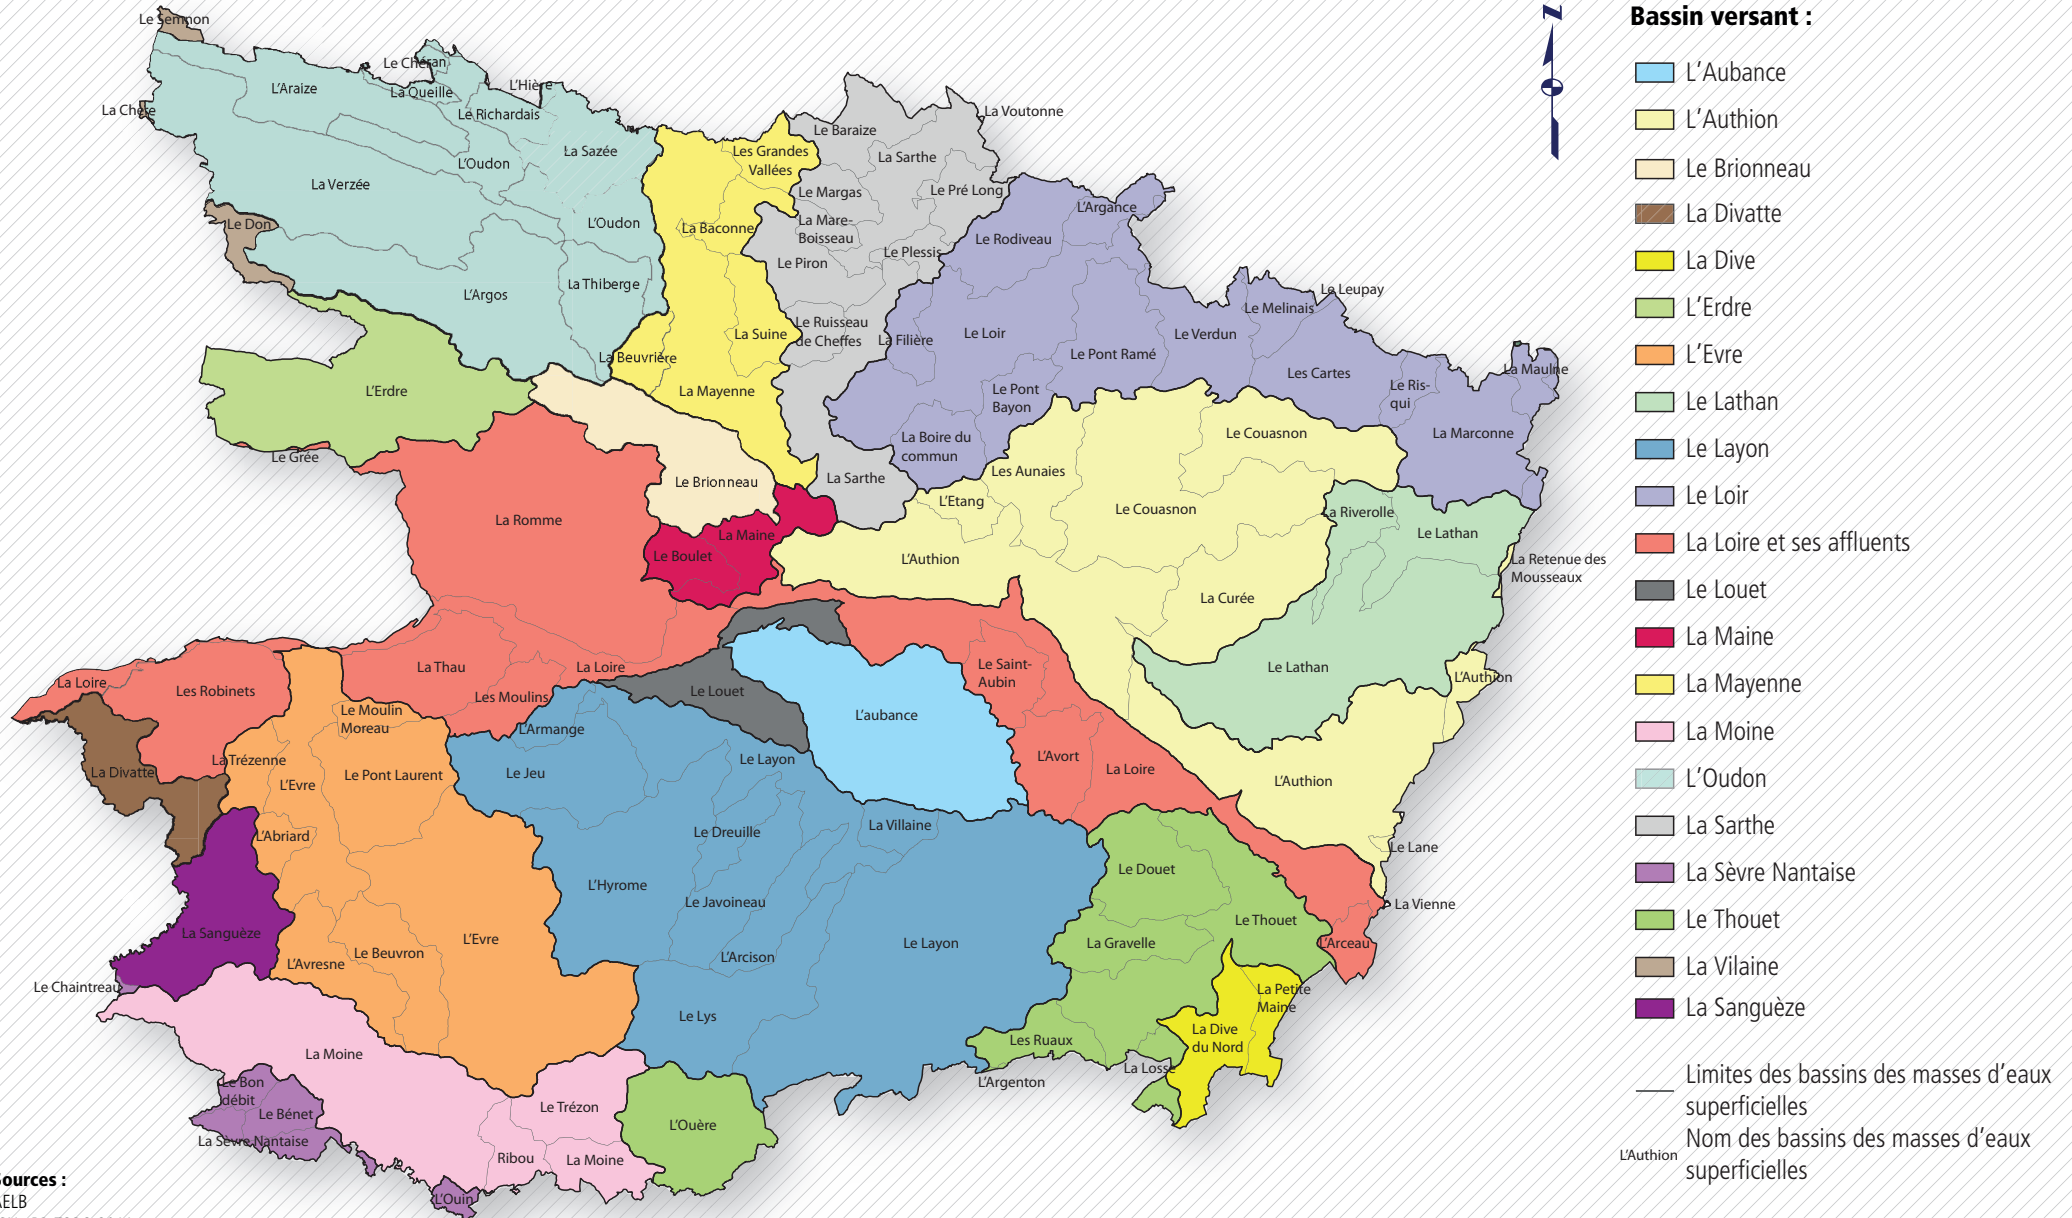

LES BASSINS VERSANTS EN MAINE-ET-LOIRE

Sources :
AELB
IGN : BD TOPO 2011
Réalisation :
CG 49 - DGAD
Février 2012