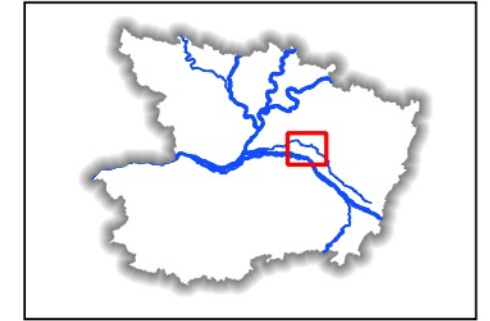

# LOCALISATION DES LOTS DE PÊCHE 2023-2027 EN MAINE-ET-LOIRE

## L'Authion - lot n° 3

Longueur : 16 870 mètres

Limite amont :  
Confluent avec le ruisseau de la Curée.

Limite aval :  
Face aval du pont d'Andard.

Pêche amateur aux engins :

Licences «Petites pêche» / Nbre de licences : 34  
Prix unitaire : 54 €