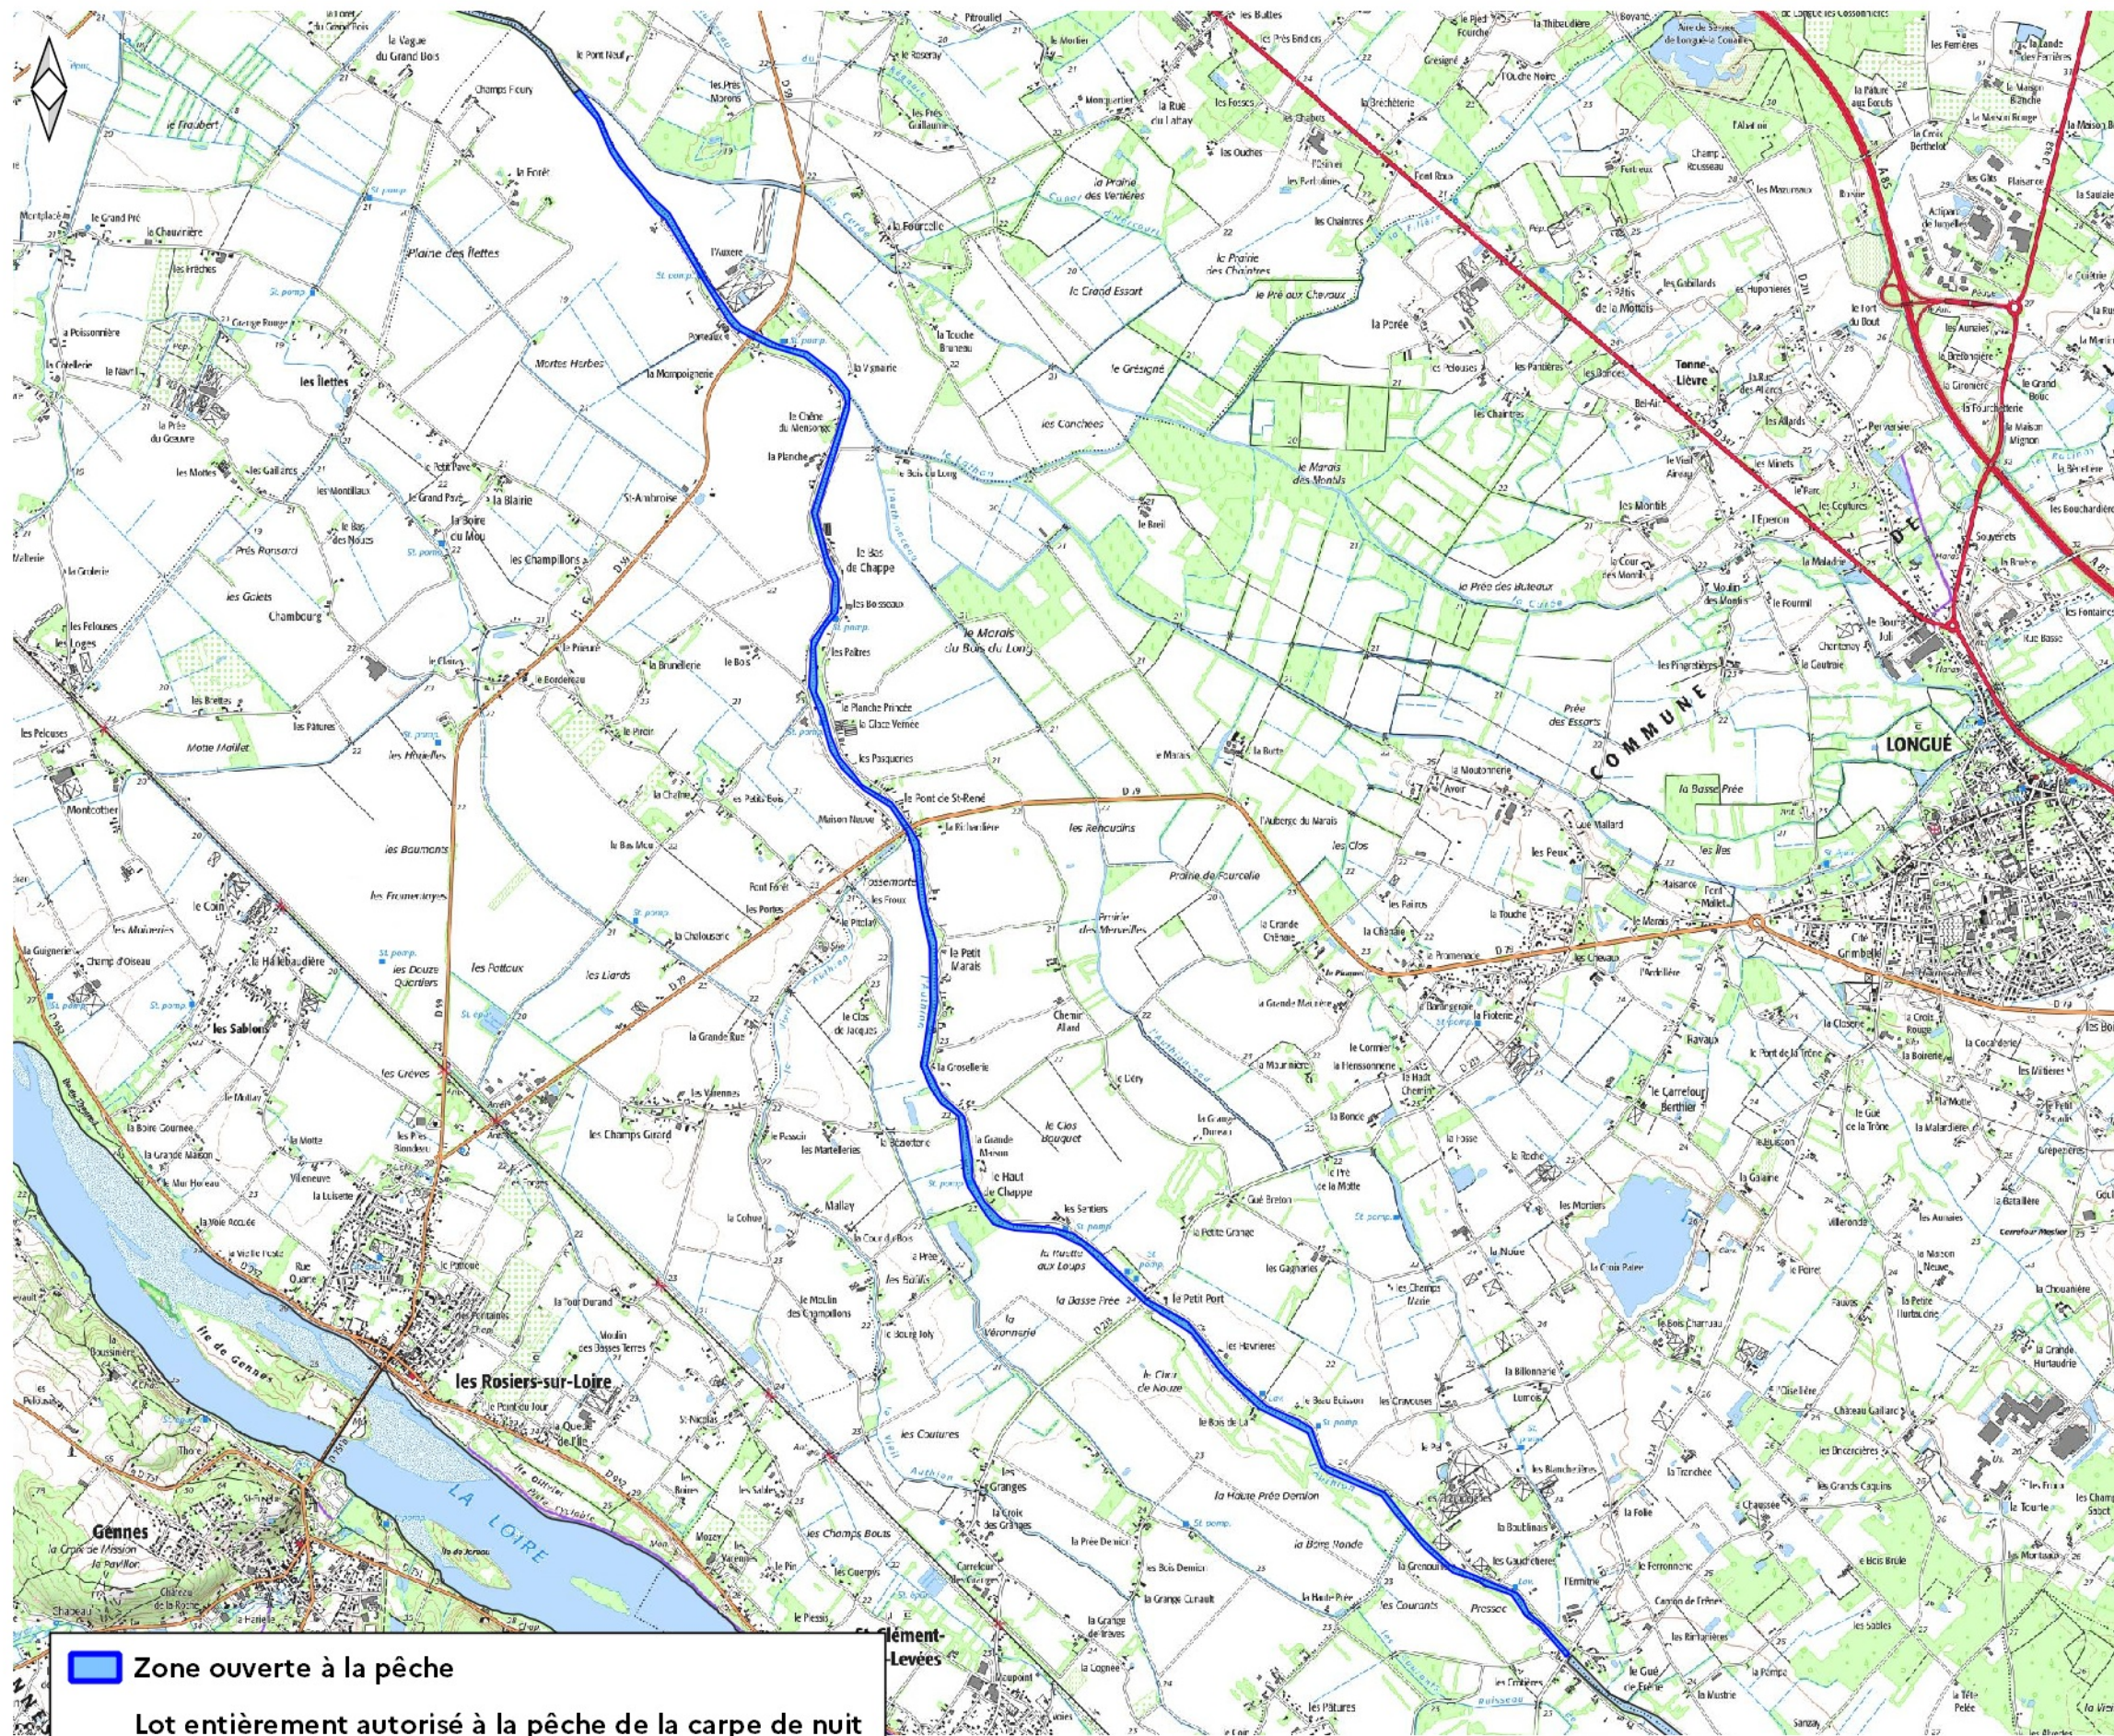

LOCALISATION DES LOTS DE PÊCHE 2023-2027 EN MAINE-ET-LOIRE

L'Authion - lot n° 2

Longueur : 11 230 mètres

Limite amont :
Face aval du pont du Gué de Fresne.

Limite aval :
Confluent avec le ruisseau de la Curée.

Pêche amateur aux engins :

Licences «Petites pêche» / Nbre de licences : 22
Prix unitaire : 54 €

Pêche aux lignes :

Location amiable à : - Fervents de la gaule
Montant : 785 €

Lot autorisé à la pêche de la carpe de nuit.

 Zone ouverte à la pêche
Lot entièrement autorisé à la pêche de la carpe de nuit