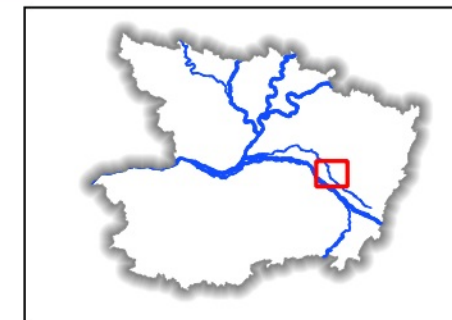

LOCALISATION DES LOTS DE PÊCHE 2023-2027 EN MAINE-ET-LOIRE

L'Authion - lot n° 2

Longueur : 11 230 mètres

Limite amont :
Face aval du pont du Gué de Fresne.

Limite aval :
Confluent avec le ruisseau de la Curée.

Pêche amateur aux engins :

Licences «Petites pêche» / Nbre de licences : 22
Prix unitaire : 54 €

Pêche aux lignes :

Location amiable à : - Fervents de la gaule
Montant : 785 €

Lot autorisé à la pêche de la carpe de nuit.

 Zone ouverte à la pêche
Lot entièrement autorisé à la pêche de la carpe de nuit