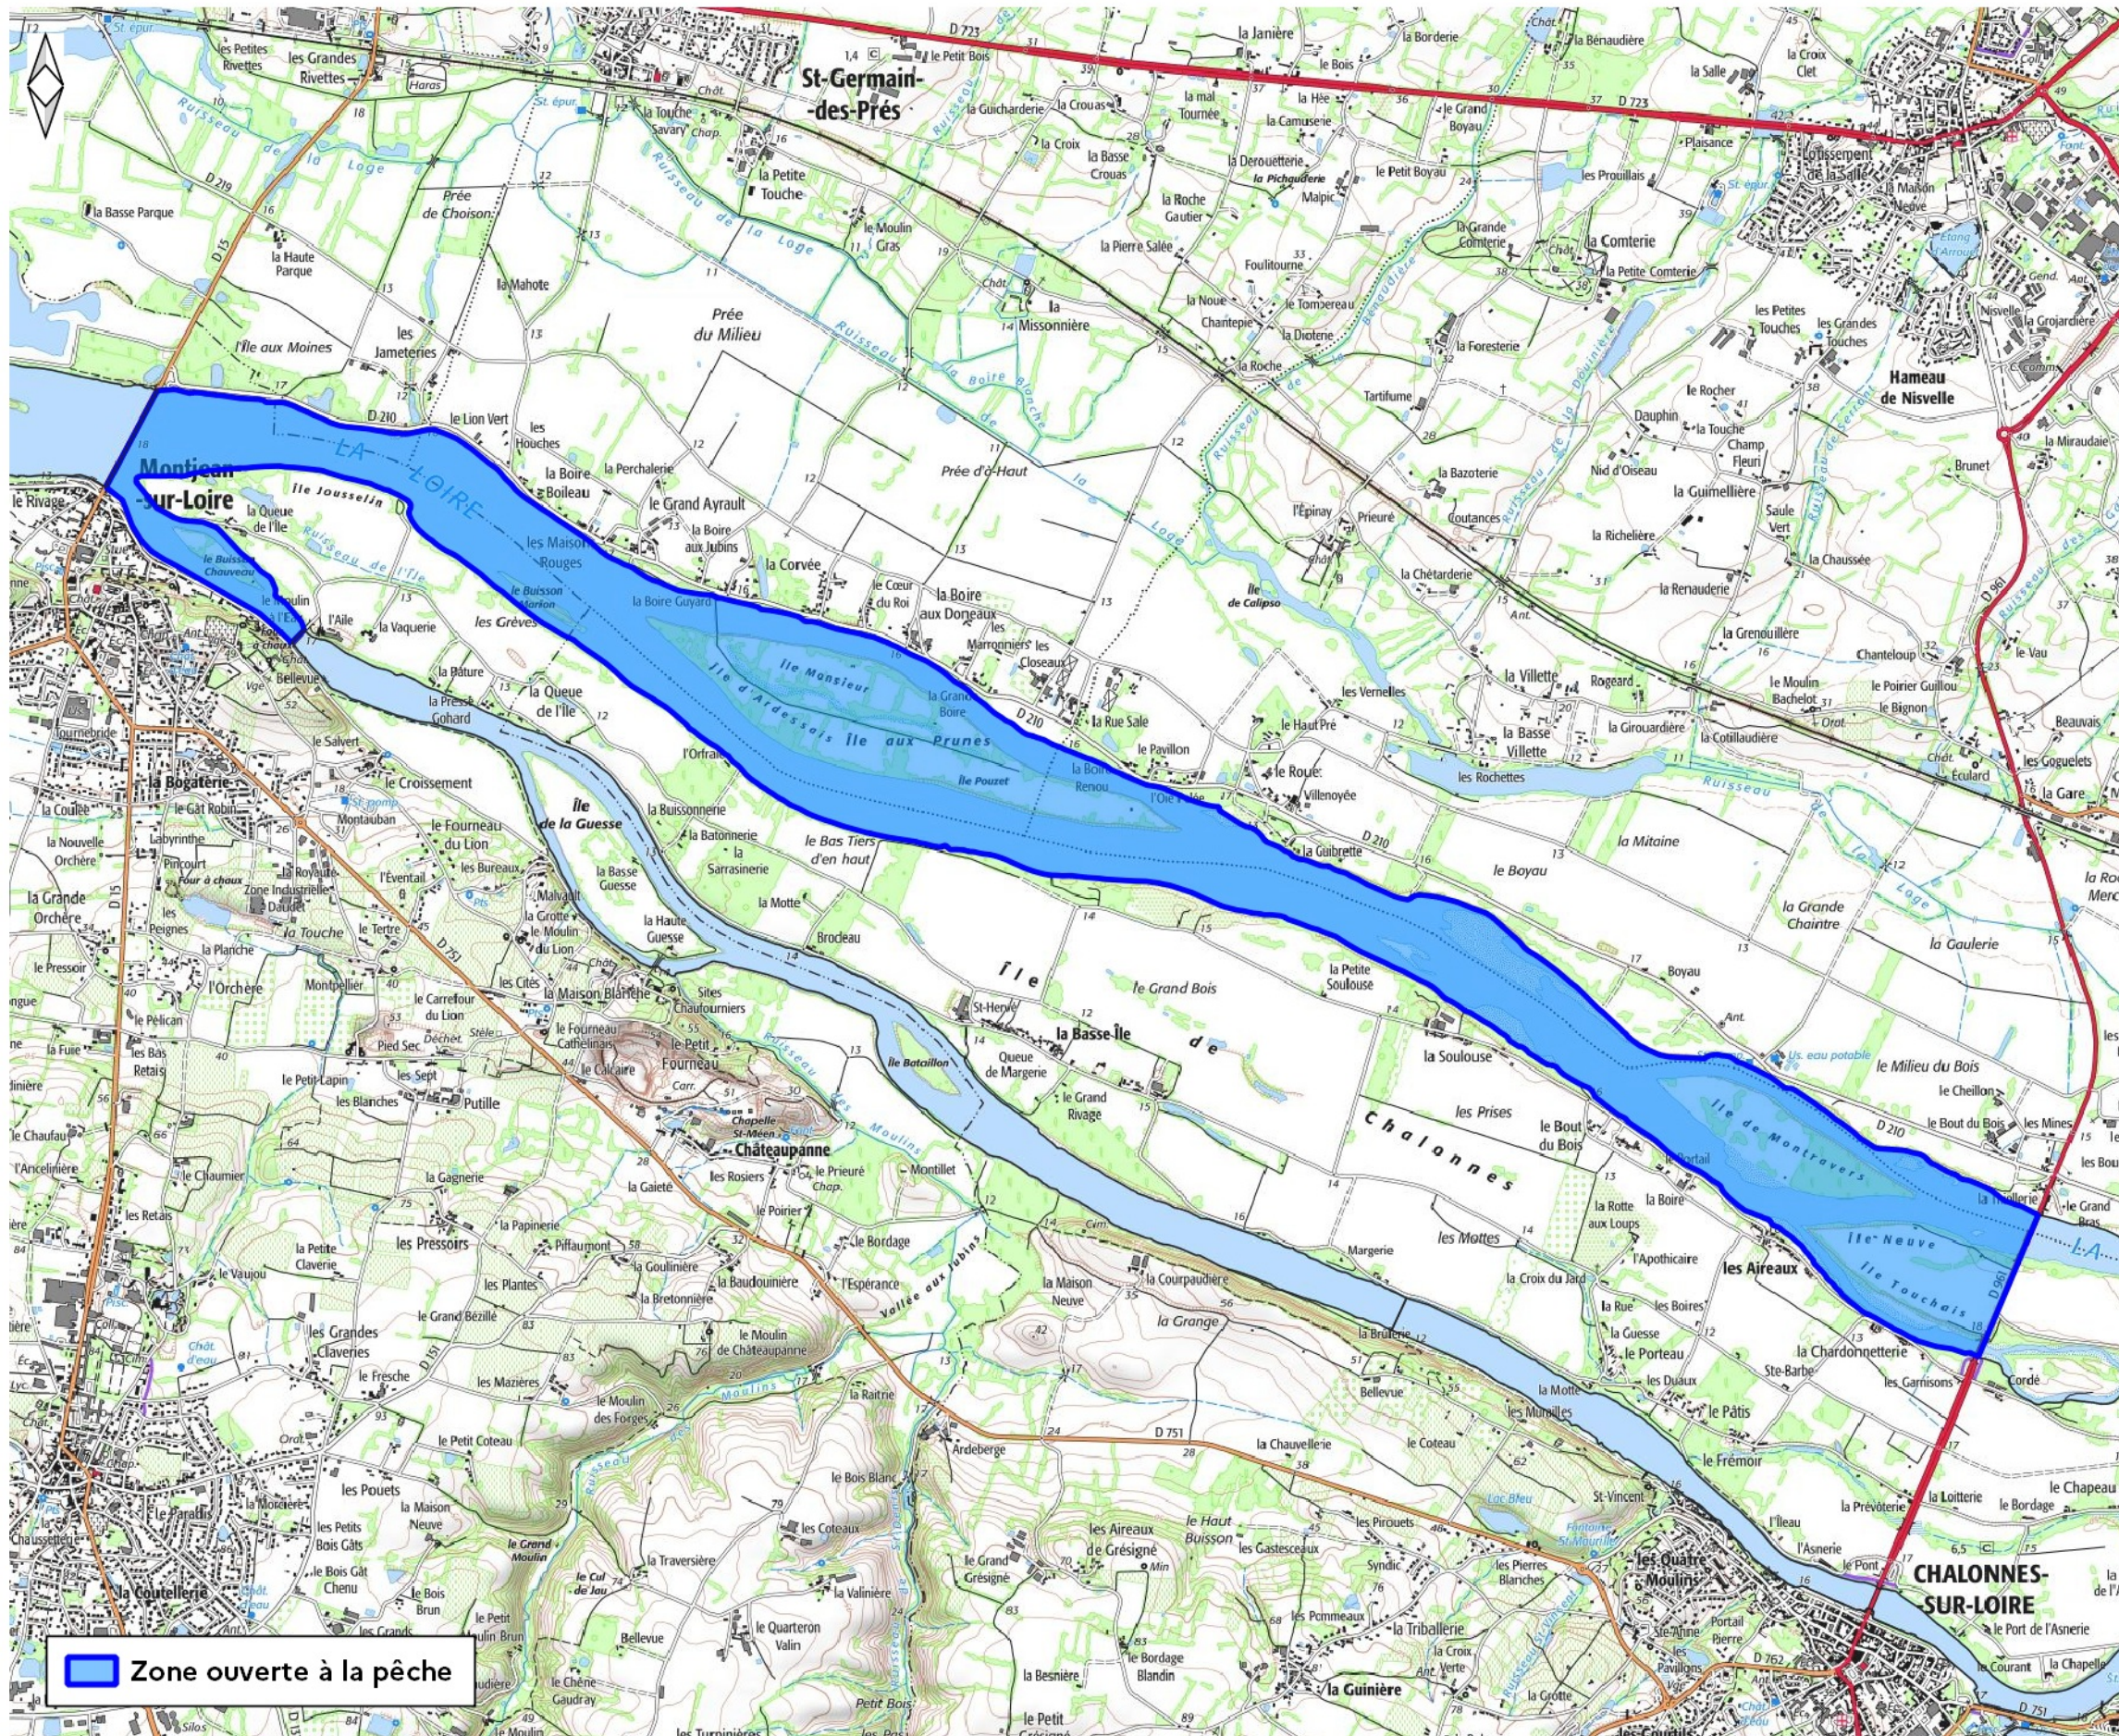

LOCALISATION DES LOTS DE PÊCHE 2023-2027 EN MAINE-ET-LOIRE

La Loire - lot n° L4

Longueur : 9 500 mètres

Limite amont :

Sur le grand bras, Pont de la D961 à Port Girault (compris la Boire de la Cordé depuis le pont de la D961).

Limite aval :

Pont de Montjean-sur-Loire

Ce lot comprend également une section du bras navigable (boire de Chalonnnes), s'étendant du pont Trottier au lieu dit l'Aile jusqu'au pont de Montjean-sur-Loire.

Nota - Il ne sera pas établi de filet-barrage dans la partie navigable de ce lot.

Pêche professionnelle aux engins et filets :

Location : - REZE Lionel

Montant : **855 €**

Pêche amateur aux engins :

Licences «Petites pêche» / Nbre de licences : **35**

Prix unitaire : **54 €**

Pêche aux lignes :

Location amiable à : - Ablette Montjeannaise

Montant : **855 €**

Zone ouverte à la pêche

Réalisation : ©DDT49/STS/MDT - 30/11/2022
Sources : DDT49/SEEB/CVB - DDFIP49
Fond cartographique : ©IGN - BDTOP0® 2021 - SCAN25®