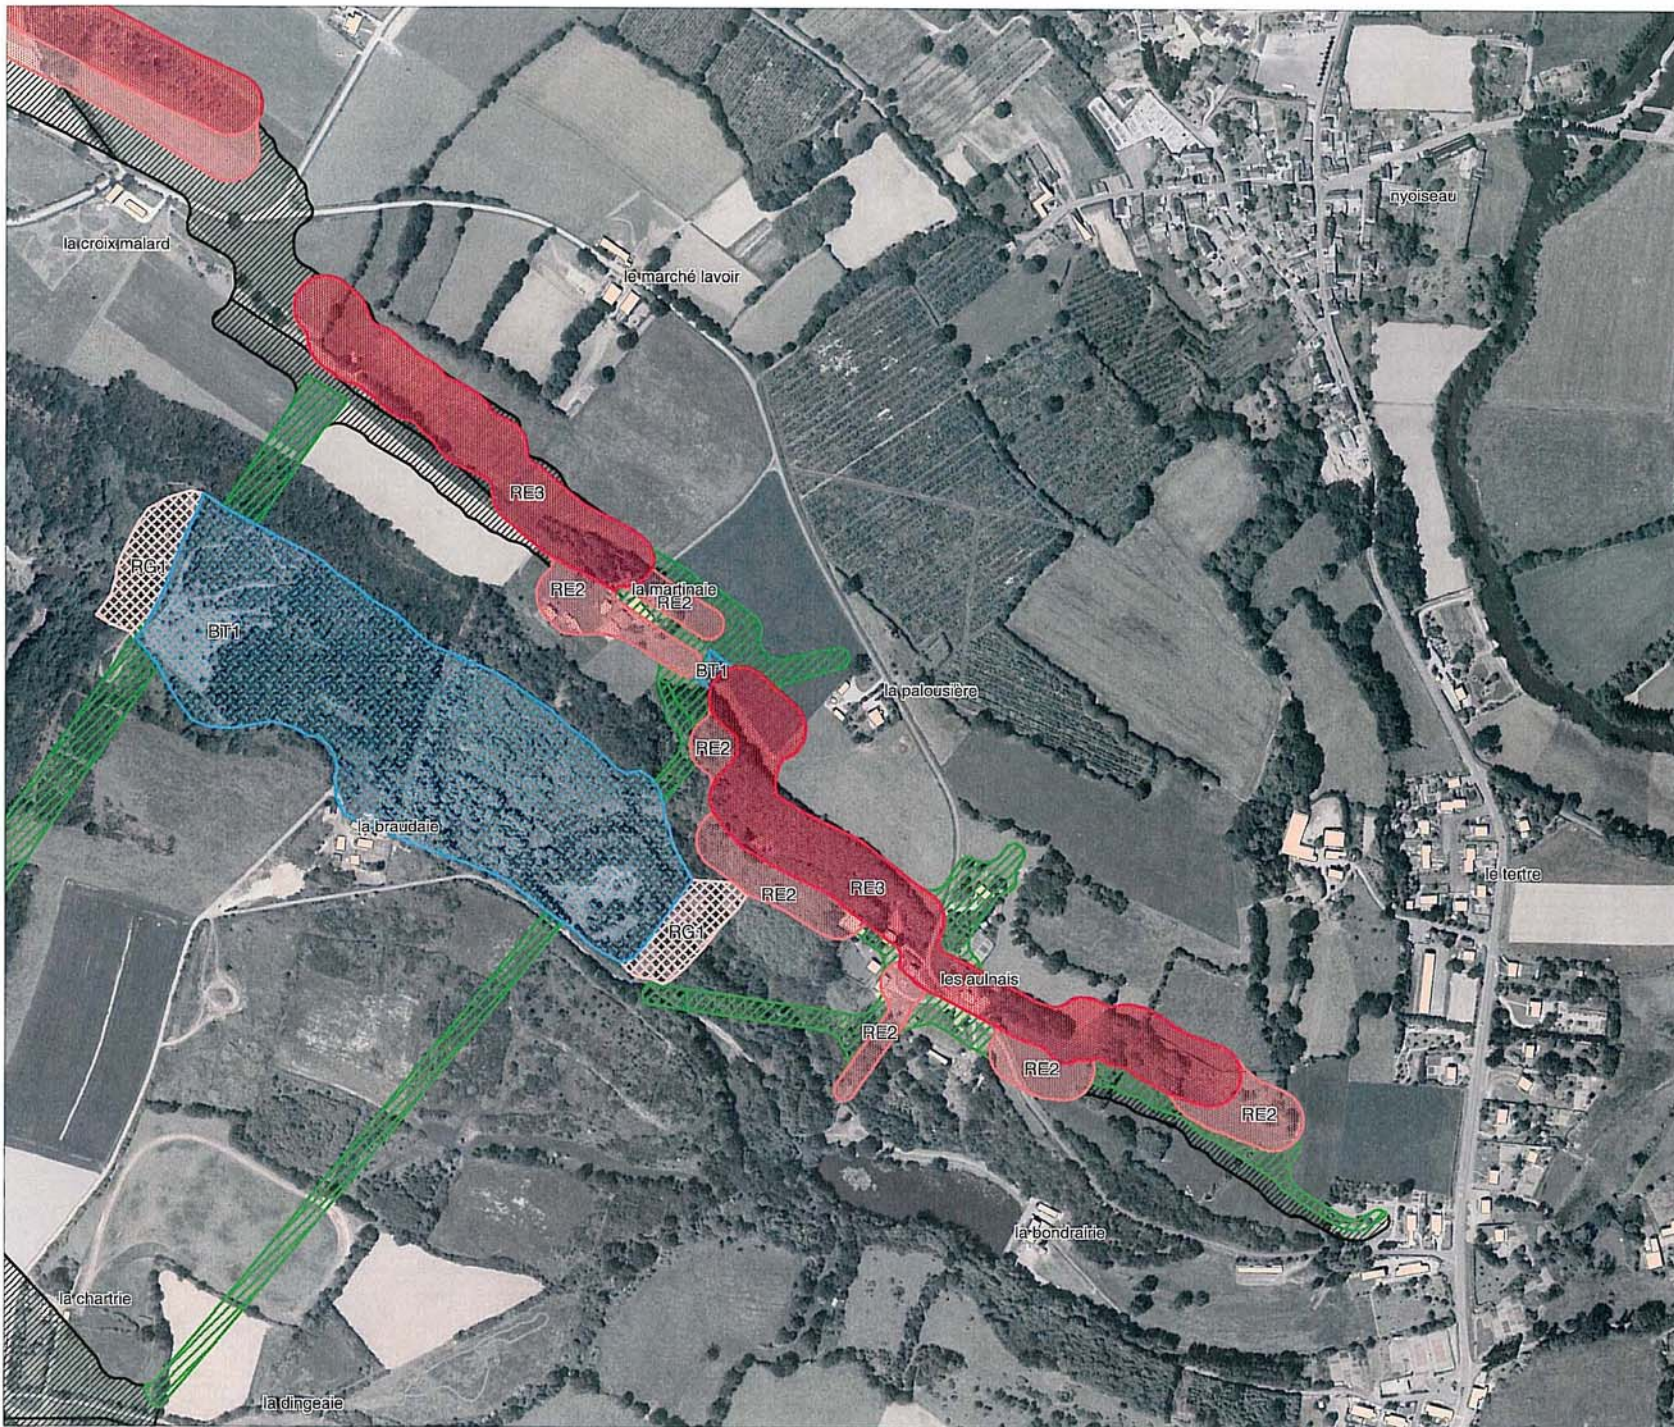

communes

NOYSEAU
BOUILLÉ-MÉNARD
NOYANT-LA-GRAVOYÈRE

8

assemblage

zonage réglementaire

précisions complémentaires
hors servitudes

N
Echelle 1/5000

communes

assemblage

zonage réglementaire

précisions complémentaires
hors servitudes

N
Echelle 1/2000

communes
 NOYSEAU 10

zonage réglementaire

- Zone_RE1
- Zone_RE2
- Zone_RE3
- Zone_RA1
- Zone_RA2
- Zone_RG1
- Zone_BT1

précisions complémentaires hors servitudes

-  Zone de vigilance
-  Zone d'emprise des anciens travaux miniers

N
 Echelle 1/2000

REPUBLIQUE FRANÇAISE

Ministère de l'Écologie, de l'Énergie, du Développement durable et de l'Aménagement du territoire

	Zone de vigilance
	Zone d'emprise des anciens travaux miniers

N
 Echelle 1/5000

Liberté - Égalité - Fraternité
 RÉPUBLIQUE FRANÇAISE

Ministère de l'Écologie, du Développement durable et de l'Aménagement du territoire