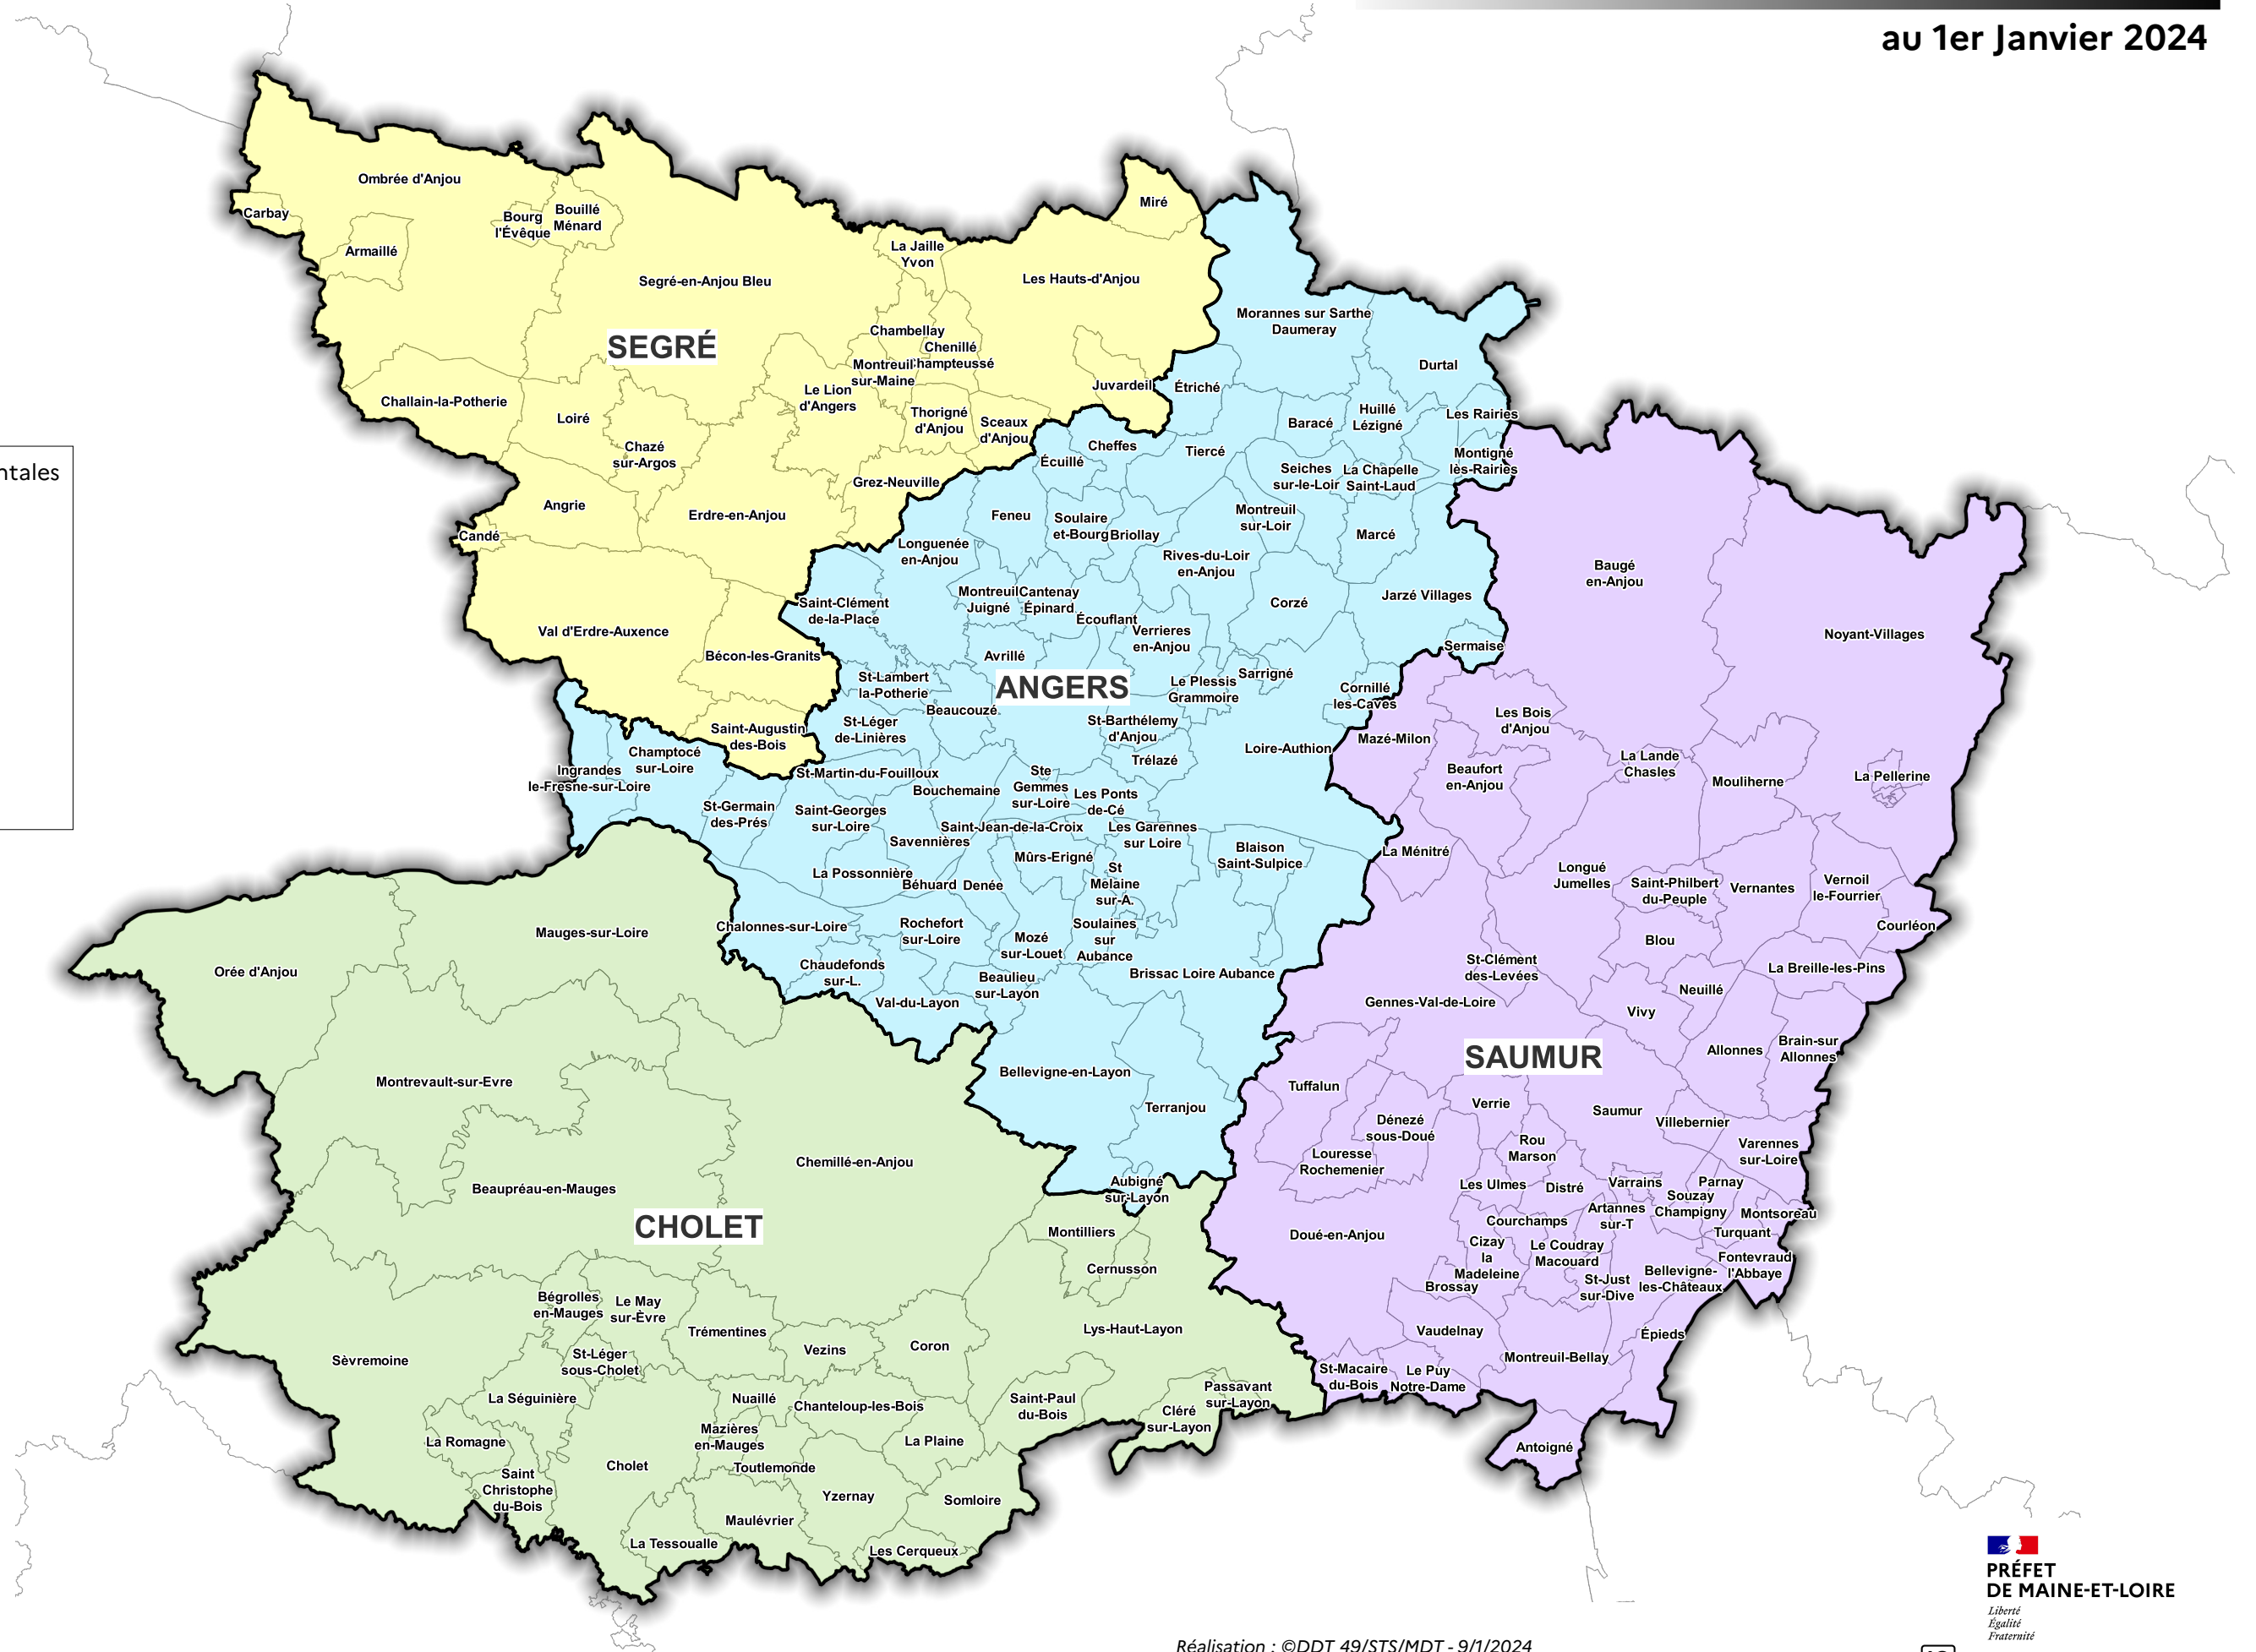

ARRONDISSEMENTS DU MAINE-ET-LOIRE

au 1er Janvier 2024

Limites départementales
 Communes
Arrondissements
 ANGERS
 CHOLET
 SAUMUR
 SEGRÉ

Réalisation : ©DDT 49/STS/MDT - 9/1/2024
 Sources : Préfecture 49
 Fonds cartographiques : ©IGN - Adminexpress COG 2024