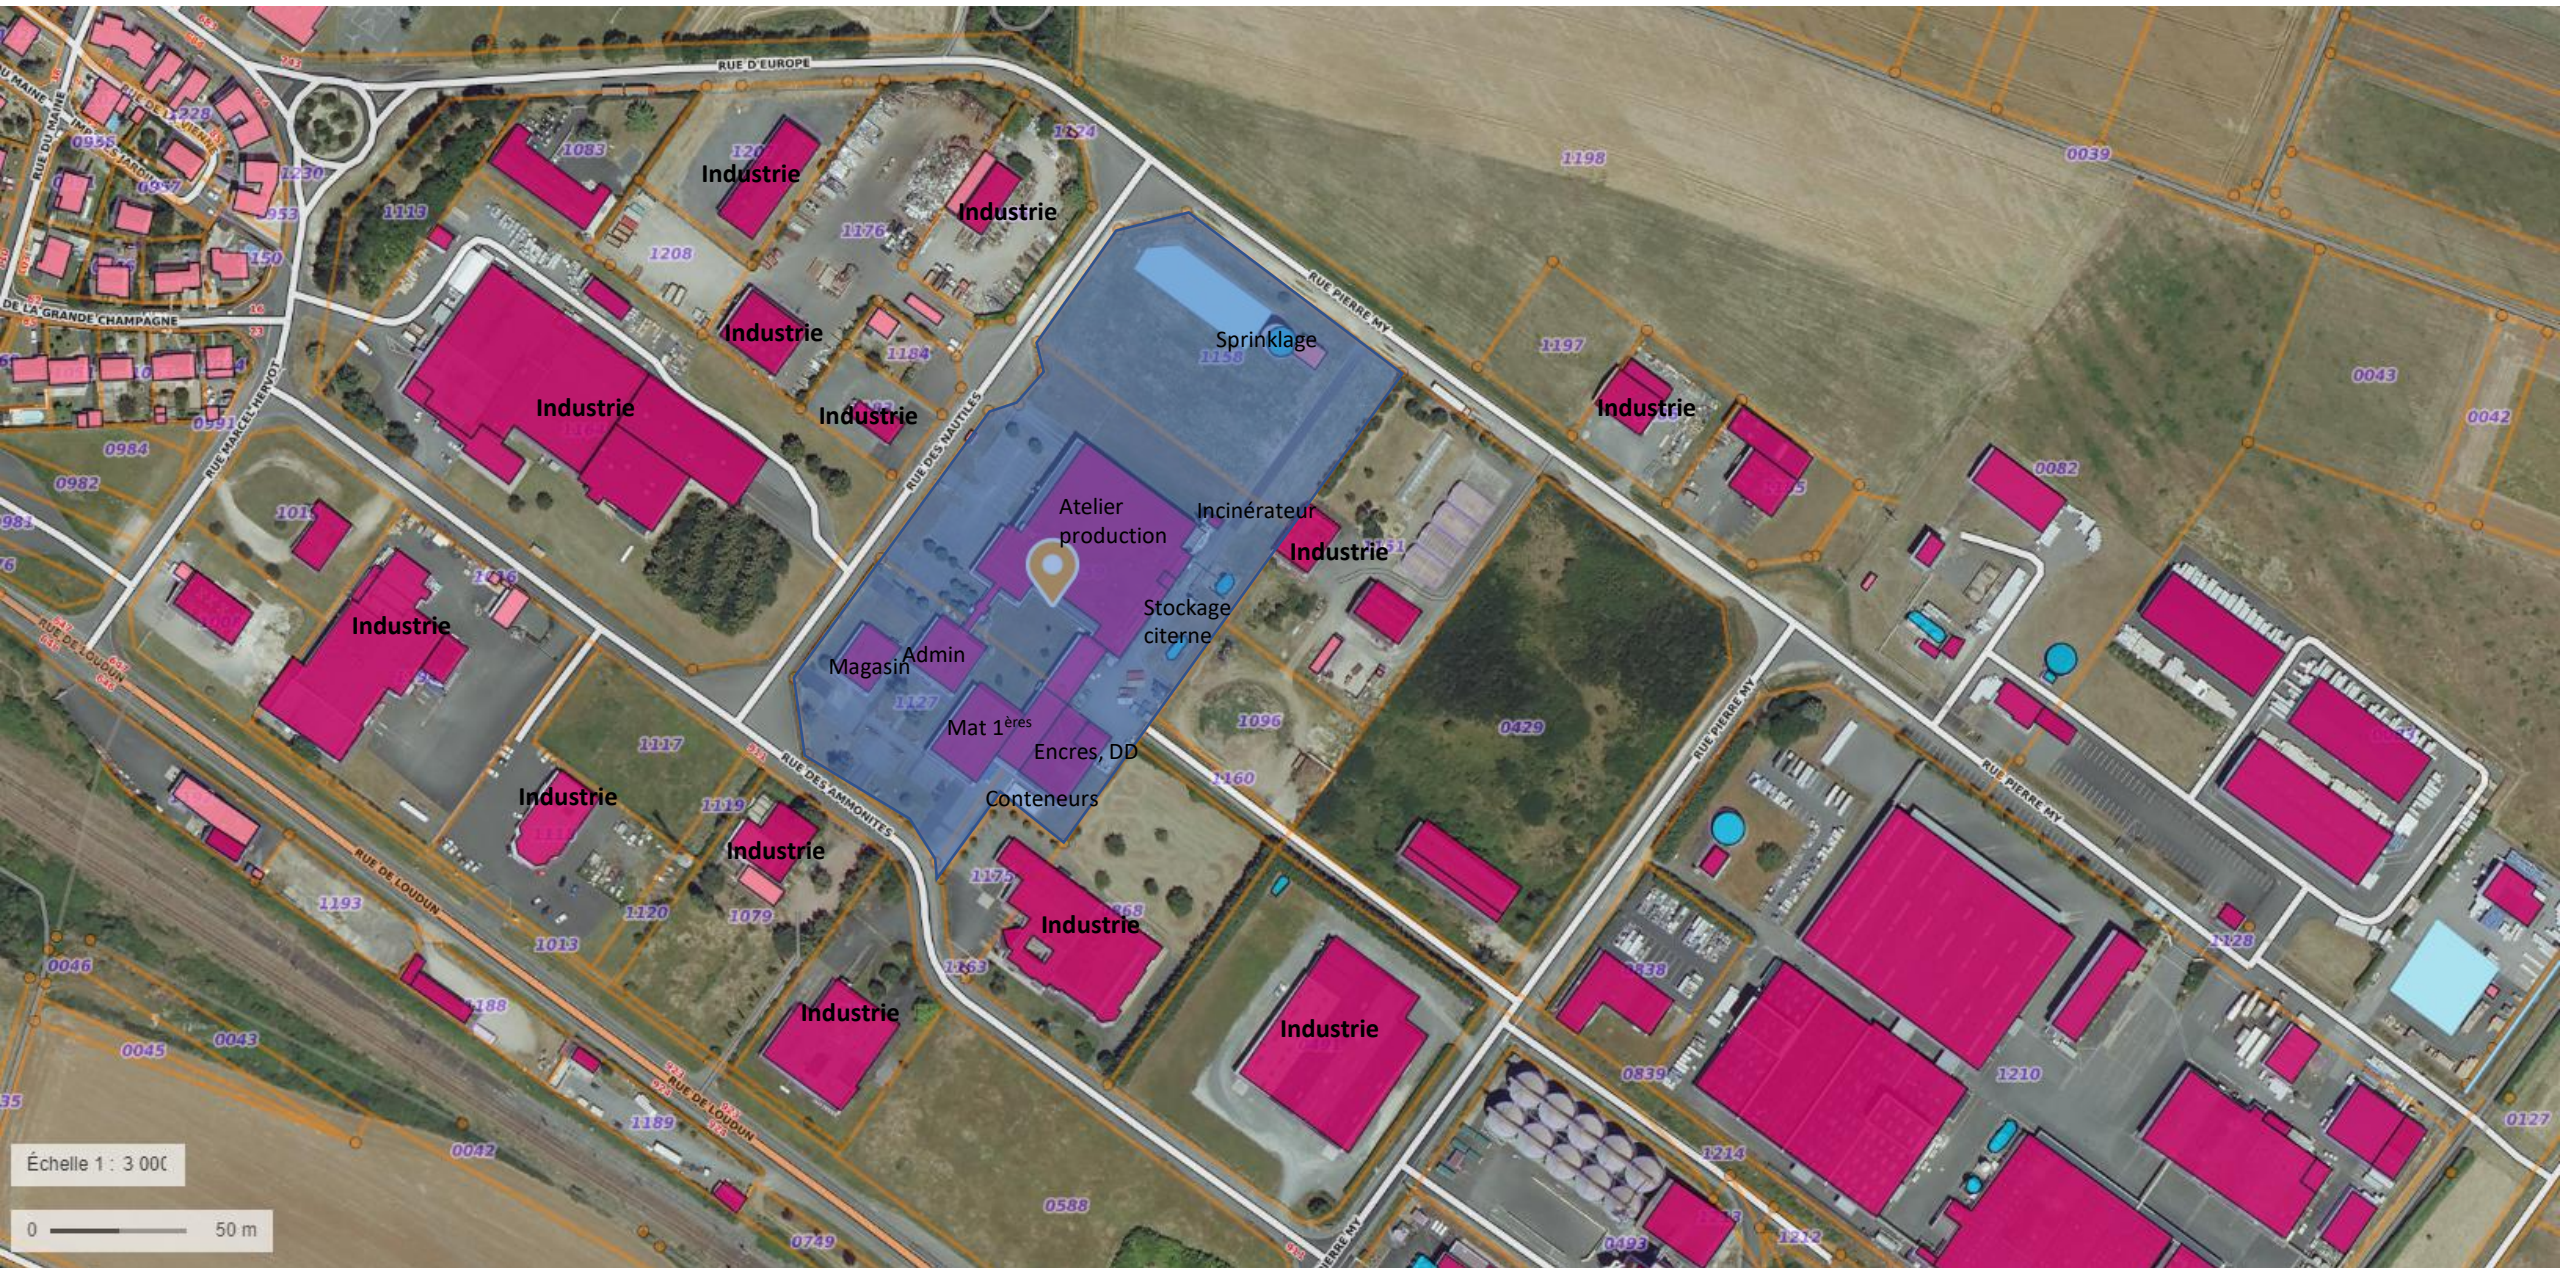

Plan de situation – Echelle 1/25 000^{ème}

Photographies de la zone d'implantation – Juin 2020 (source Géoportail)

Plan du projet

Ajout des conteneurs

Zones impactées par le projet

Plan des abords du projet – Echelle 1/ 3 000^{ème} (source Géoportail)

Annexe 6 – site non situé en zone Natura 2000

Échelle 1 : 5 000

0 100 m