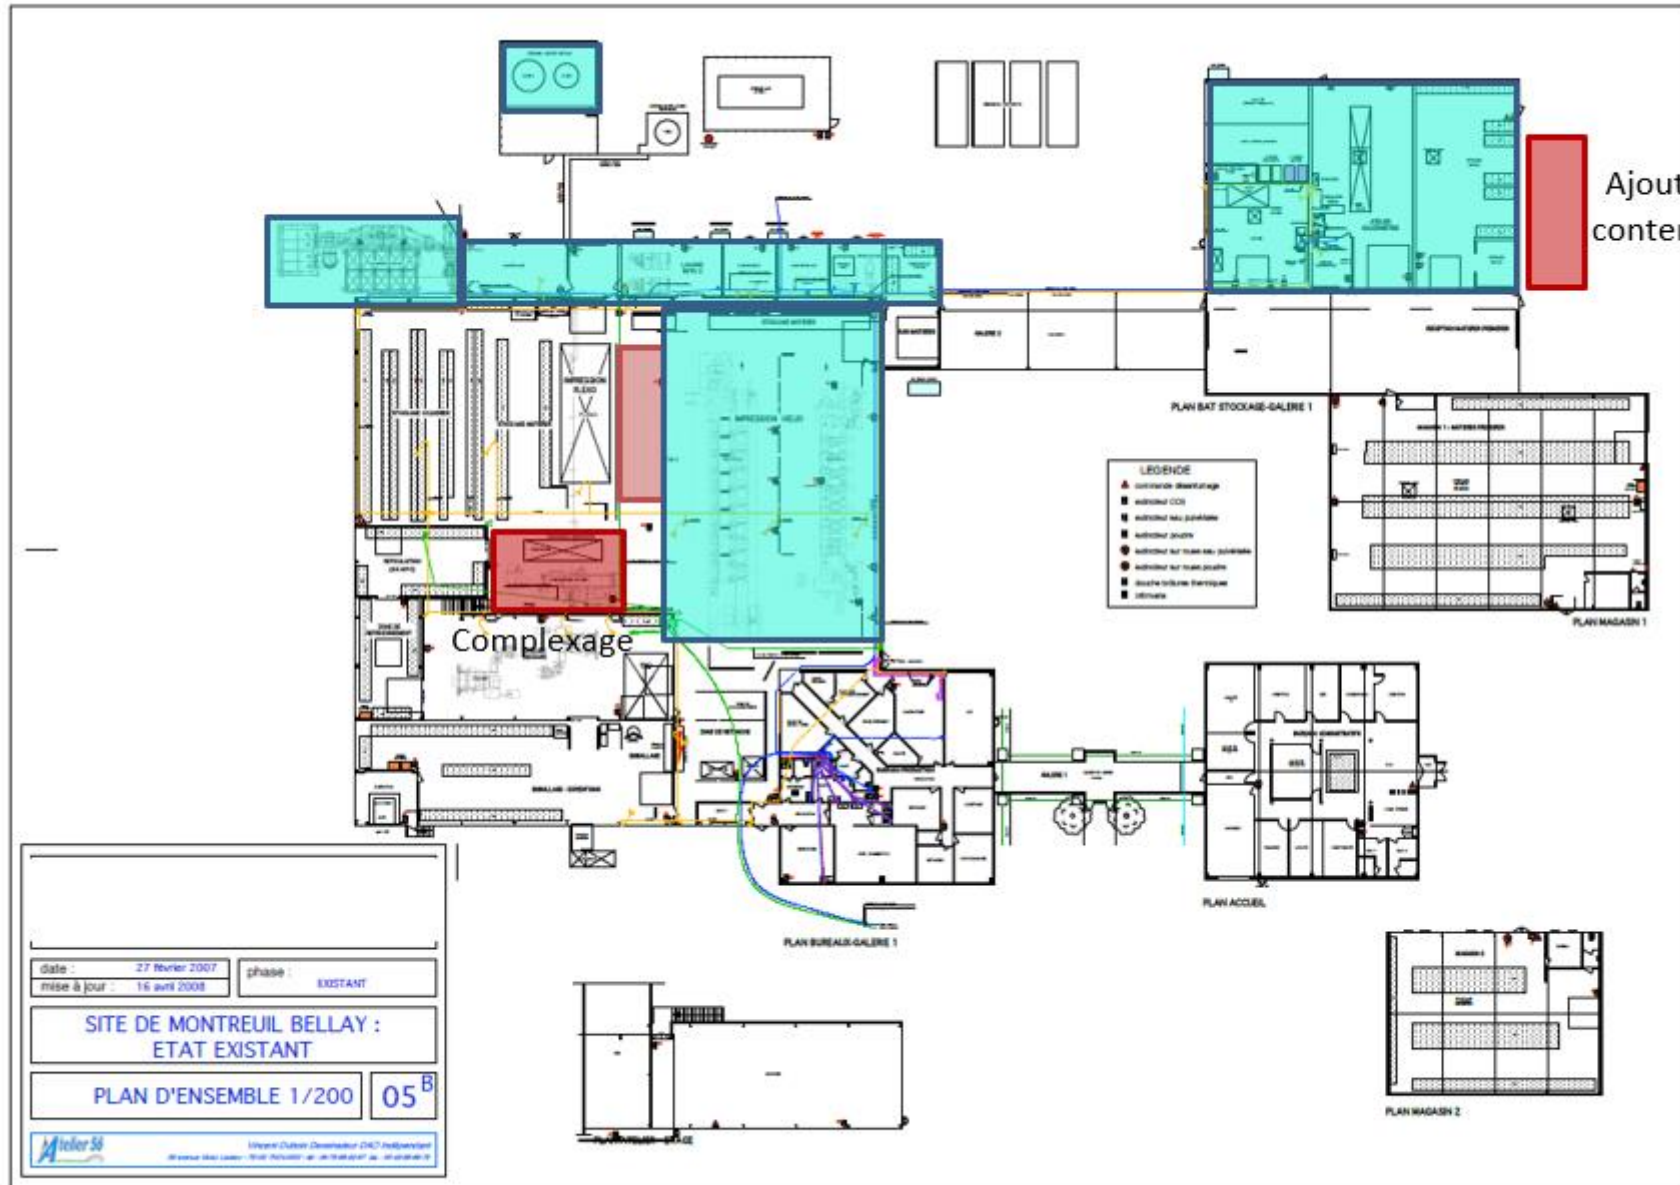

Plan de situation – Echelle 1/25 000^{ème}

Photographies de la zone d'implantation – Juin 2020 (source Géoportail)

Plan du projet

Ajout des conteneurs

Zones impactées par le projet

Plan des abords du projet – Echelle 1/ 3 000^{ème} (source Géoportail)

Annexe 6 – site non situé en zone Natura 2000

Échelle 1 : 5 000

0 100 m