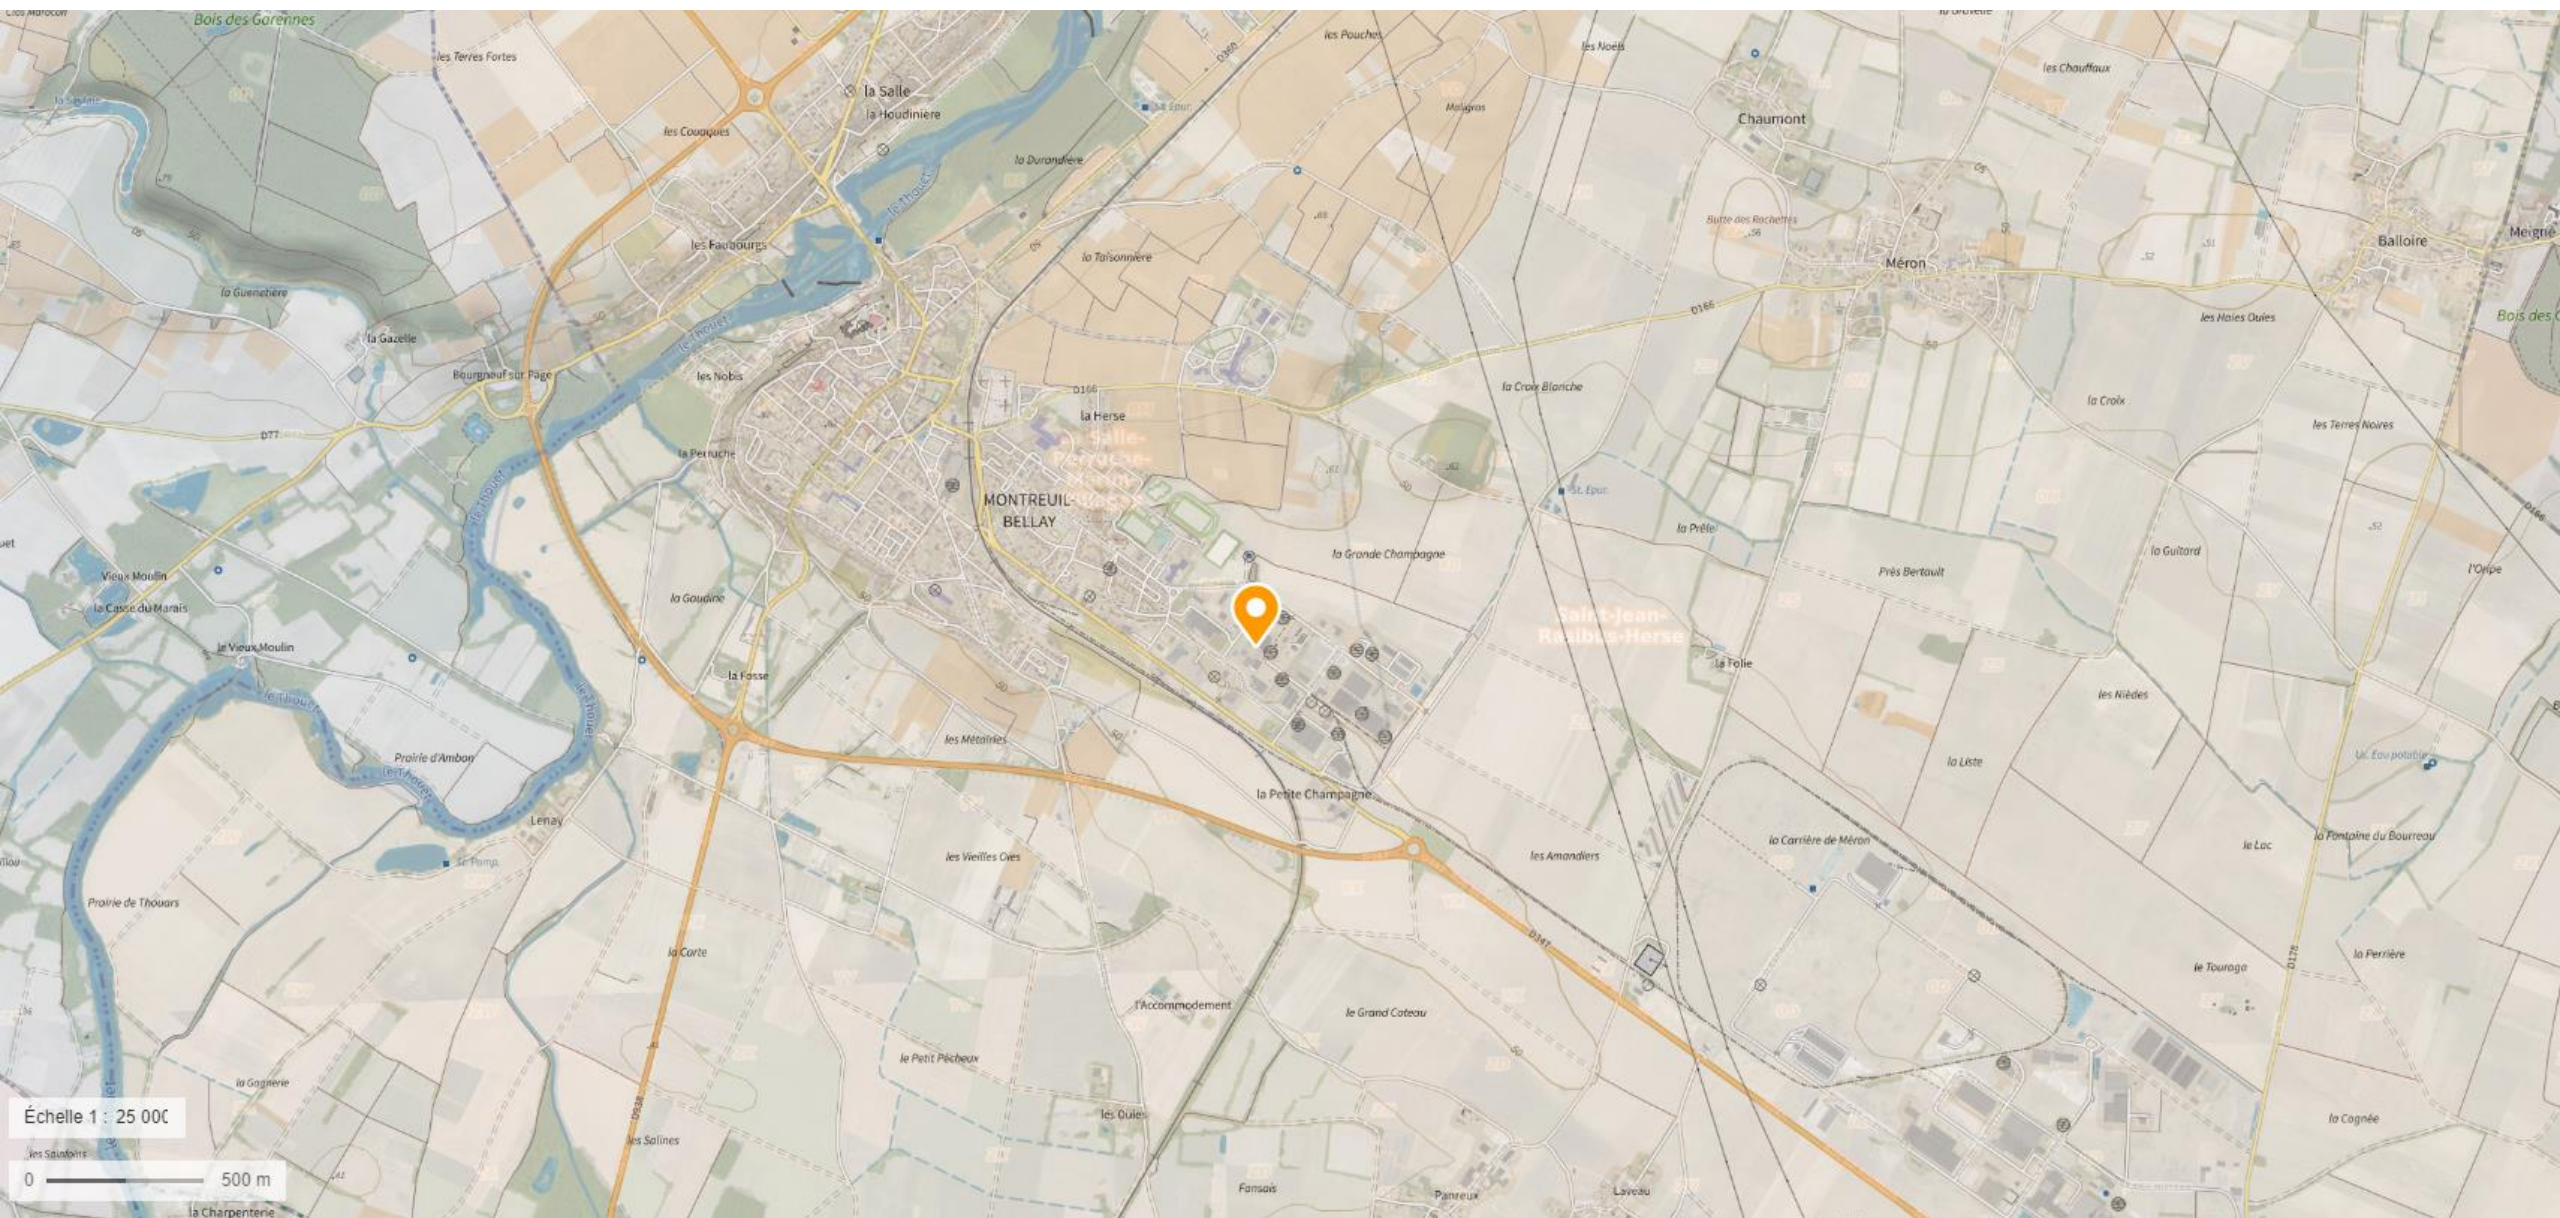

Plan de situation – Echelle 1/25 000^{ème}

Photographies de la zone d'implantation – Juin 2020 (source Géoportail)

Plan du projet

Ajout des conteneurs

Zones impactées par le projet

Plan des abords du projet – Echelle 1/ 3 000^{ème} (source Géoportail)

Annexe 6 – site non situé en zone Natura 2000

Échelle 1 : 5 000

0 100 m