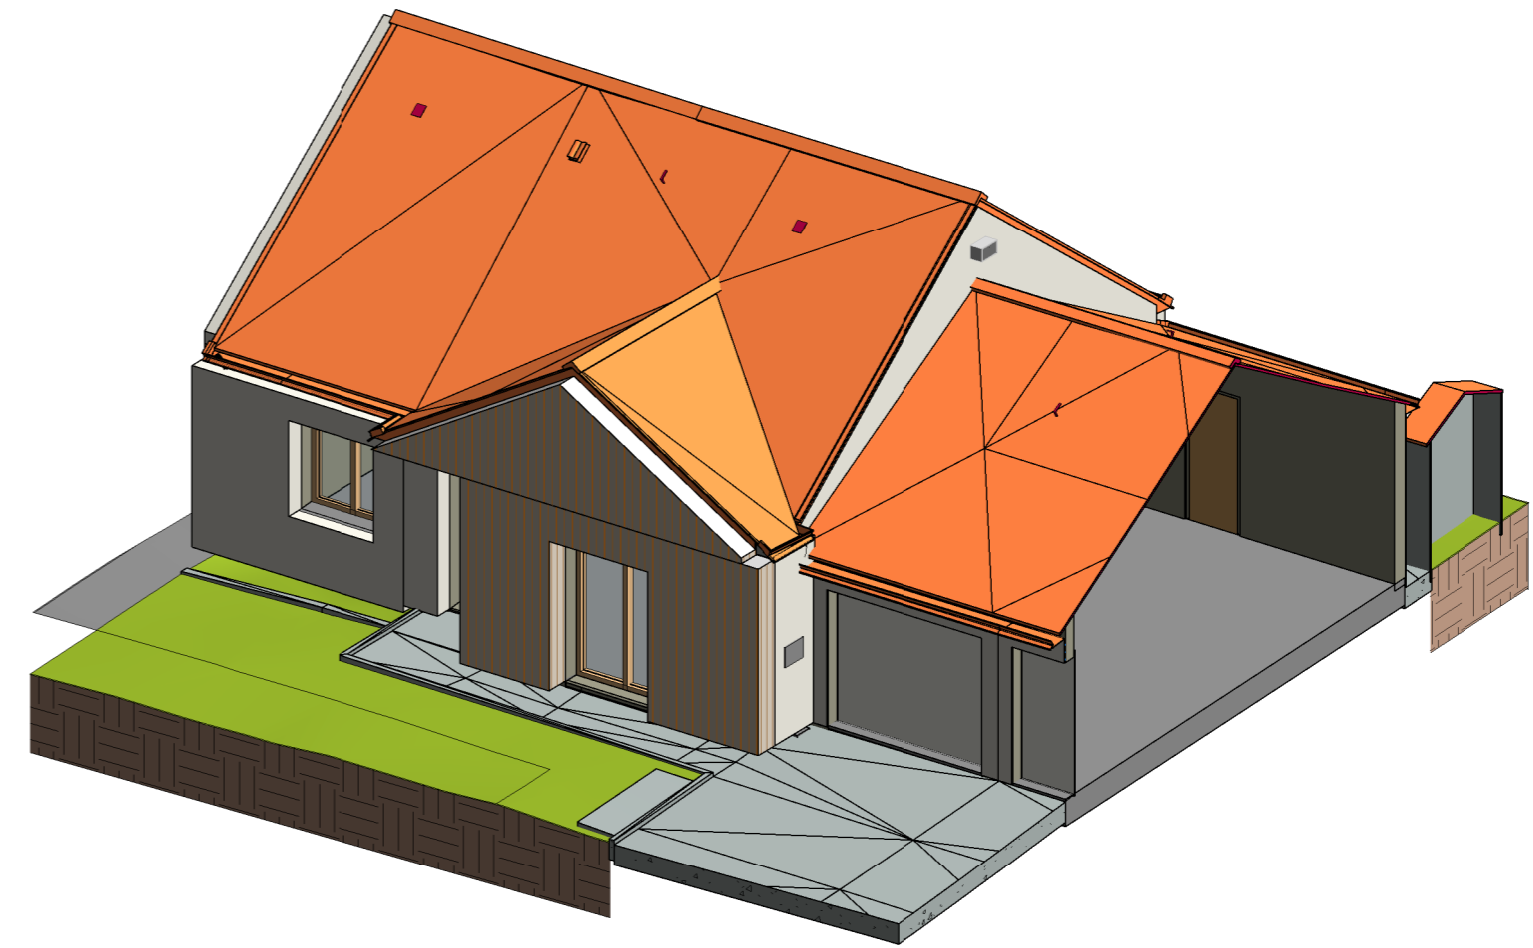

- Nid_Moineau domestique
- Nid_Etourneau sansonnet
- Nid_Hirondelle
- Gîte_Chauve-souris

Nid en béton de bois à Moineaux triple chambre à fixation extérieure
Dimensions (L x l x H) cm : 35 x 19.5 x 19

Nid_Moineau en béton de bois à Moineaux triple chambre à fixation extérieure
 Dimensions (L x l x H) cm : 35 x 19.5 x 19

- Nid_Moineau domestique
- Nid_Etourneau sansonnet
- Nid_Hirondelle
- Gîte_Chauve-souris

Nicoir en béton de bois à Moineaux triple chambre à fixation extérieure
Dimensions (L x l x H) cm : 35 x 19.5 x 19

Nicoir à Hiondelle avec dispositif anti-salissure

- Nid_Moineau domestique
- Nid_Etourneau sansonnet
- Nid_Hirondelle
- Gîte_Chauve-souris

Gîte à chauves-souris

Gîte à chauves-souris en béton de bois
Dimensions (H x l x P) cm : 42 x 28 x 7

Gîte à chauves-souris

MASH

SOGEA ATLANTIQUE

TITRE: 1070_5 SQUARE DU CHEMIN BRETON

21/07/2022

ECH: 1/100

BAT : Lgt 05
PHASE: EXE

N°: Lgt_0005