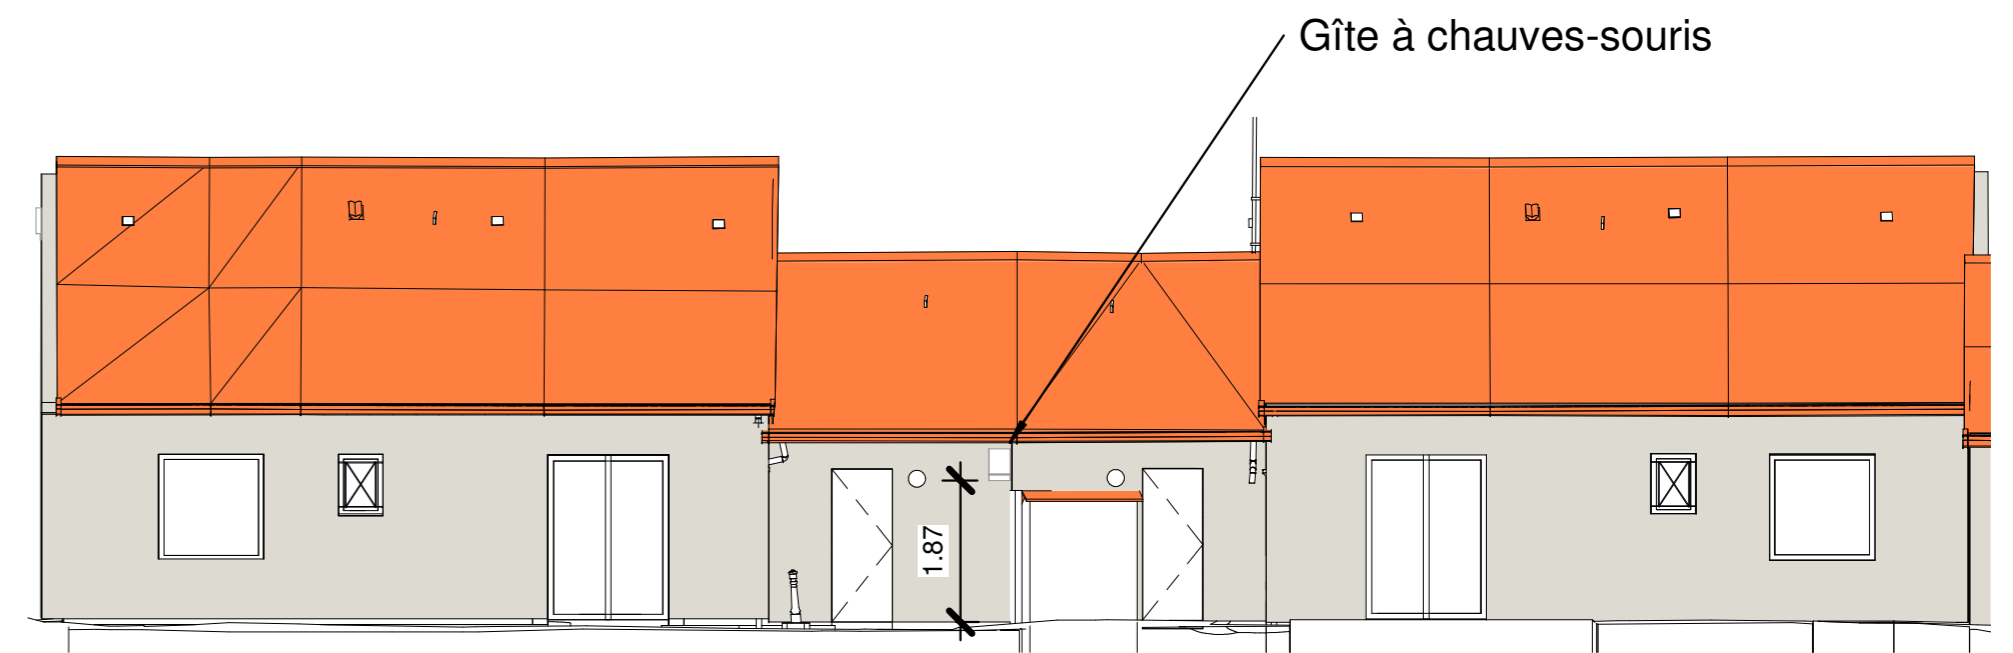

Nicoir à Hiondelle avec dispositif anti-salissure

- Nid_Moineau domestique
- Nid_Etourneau sansonnet
- Nid_Hirondelle
- Gîte_Chauve-souris

Gîte à chauves-souris

Gîte à chauves-souris en béton de bois
Dimensions (H x l x P) cm : 42 x 28 x 7

Gîte à chauves-souris

MASH

SOGEA ATLANTIQUE

TITRE: 1070_5 SQUARE DU CHEMIN BRETON

21/07/2022

ECH: 1/100

BAT : Lgt 05
PHASE: EXE

N°: Lgt_0005

- Nid_Moineau domestique
- Nid_Etourneau sansonnet
- Nid_Hirondelle
- Gîte_Chauve-souris

Gîte à chauves-souris

Gîte à chauves-souris en béton de bois
Dimensions (H x l x P) cm : 42 x 28 x 7

MASH

SOGEA ATLANTIQUE