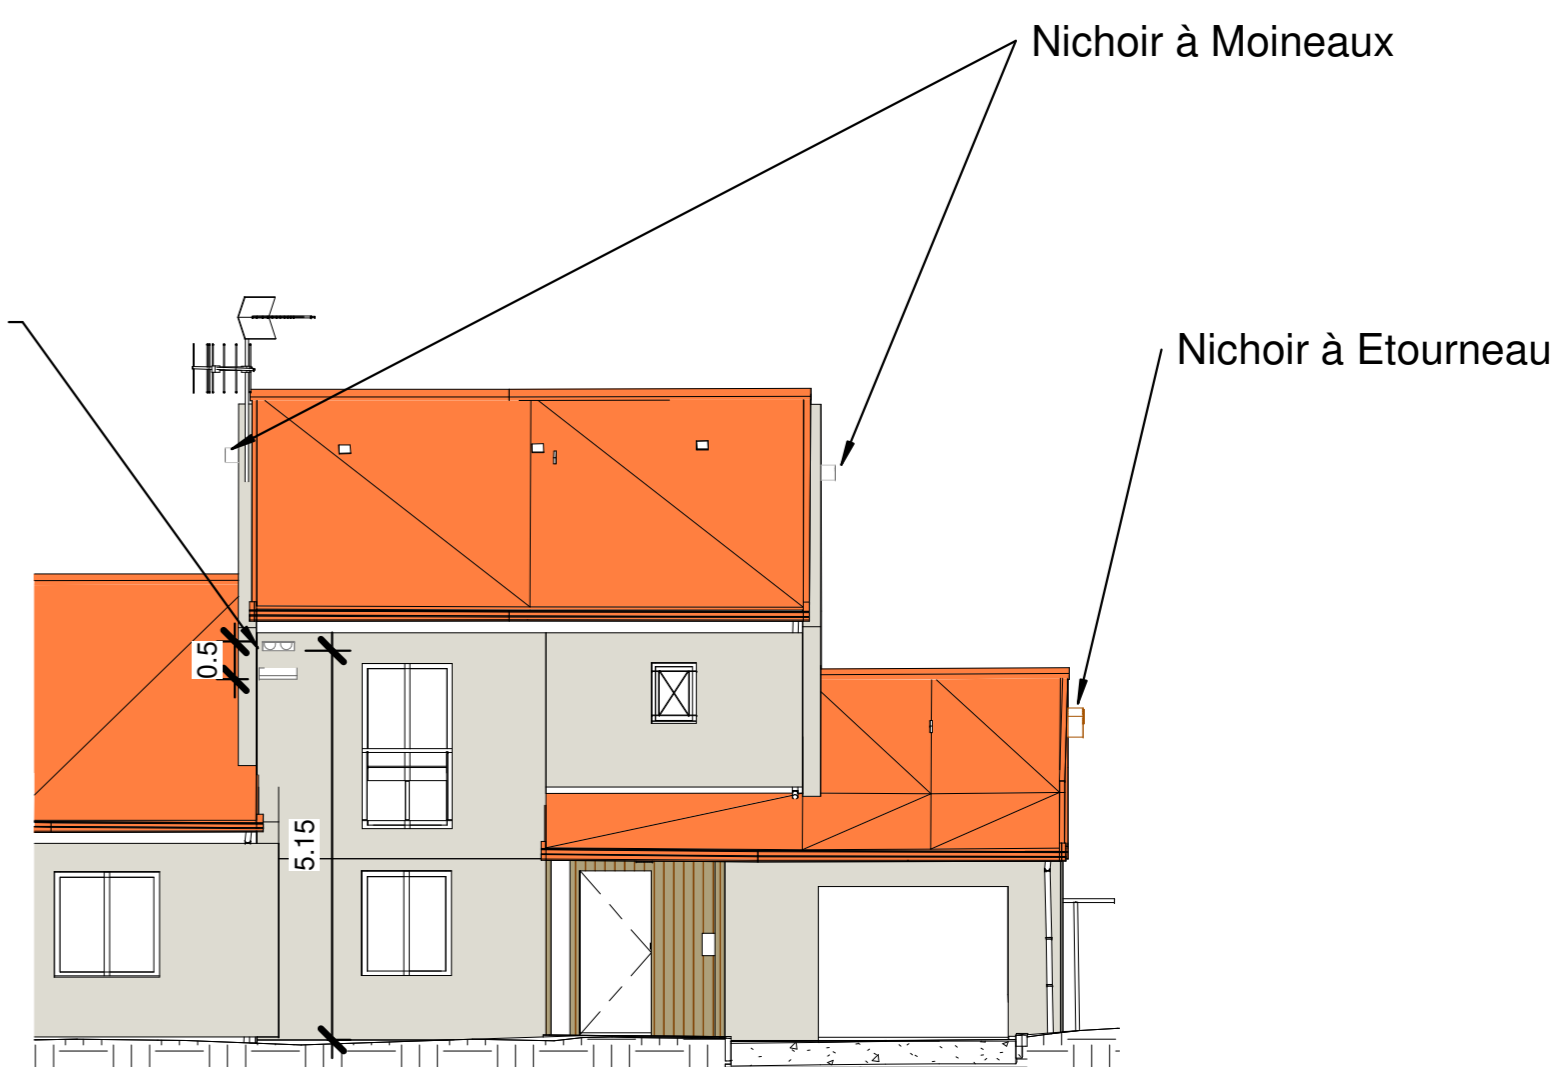

- Nid_Moineau domestique
- Nid_Etourneau sansonnet
- Nid_Hirondelle
- Gîte_Chauve-souris

Nid en béton de bois à Moineaux triple chambre à fixation extérieure
Dimensions (L x l x H) cm : 35 x 19.5 x 19

Nid_Moineau en béton de bois à Moineaux triple chambre à fixation extérieure
 Dimensions (L x l x H) cm : 35 x 19.5 x 19

- Nid_Moineau domestique
- Nid_Etourneau sansonnet
- Nid_Hirondelle
- Gîte_Chauve-souris

Nicoir en béton de bois à Moineaux triple chambre à fixation extérieure
Dimensions (L x l x H) cm : 35 x 19.5 x 19

Nicoir à Hiondelle avec dispositif anti-salissure

- Nid_Moineau domestique
- Nid_Etourneau sansonnet
- Nid_Hirondelle
- Gîte_Chauve-souris

Gîte à chauves-souris

Gîte à chauves-souris en béton de bois
Dimensions (H x l x P) cm : 42 x 28 x 7

Gîte à chauves-souris

MASH

SOGEA ATLANTIQUE

TITRE: 1070_5 SQUARE DU CHEMIN BRETON

21/07/2022

ECH: 1/100

BAT : Lgt 05
PHASE: EXE

N°: Lgt_0005