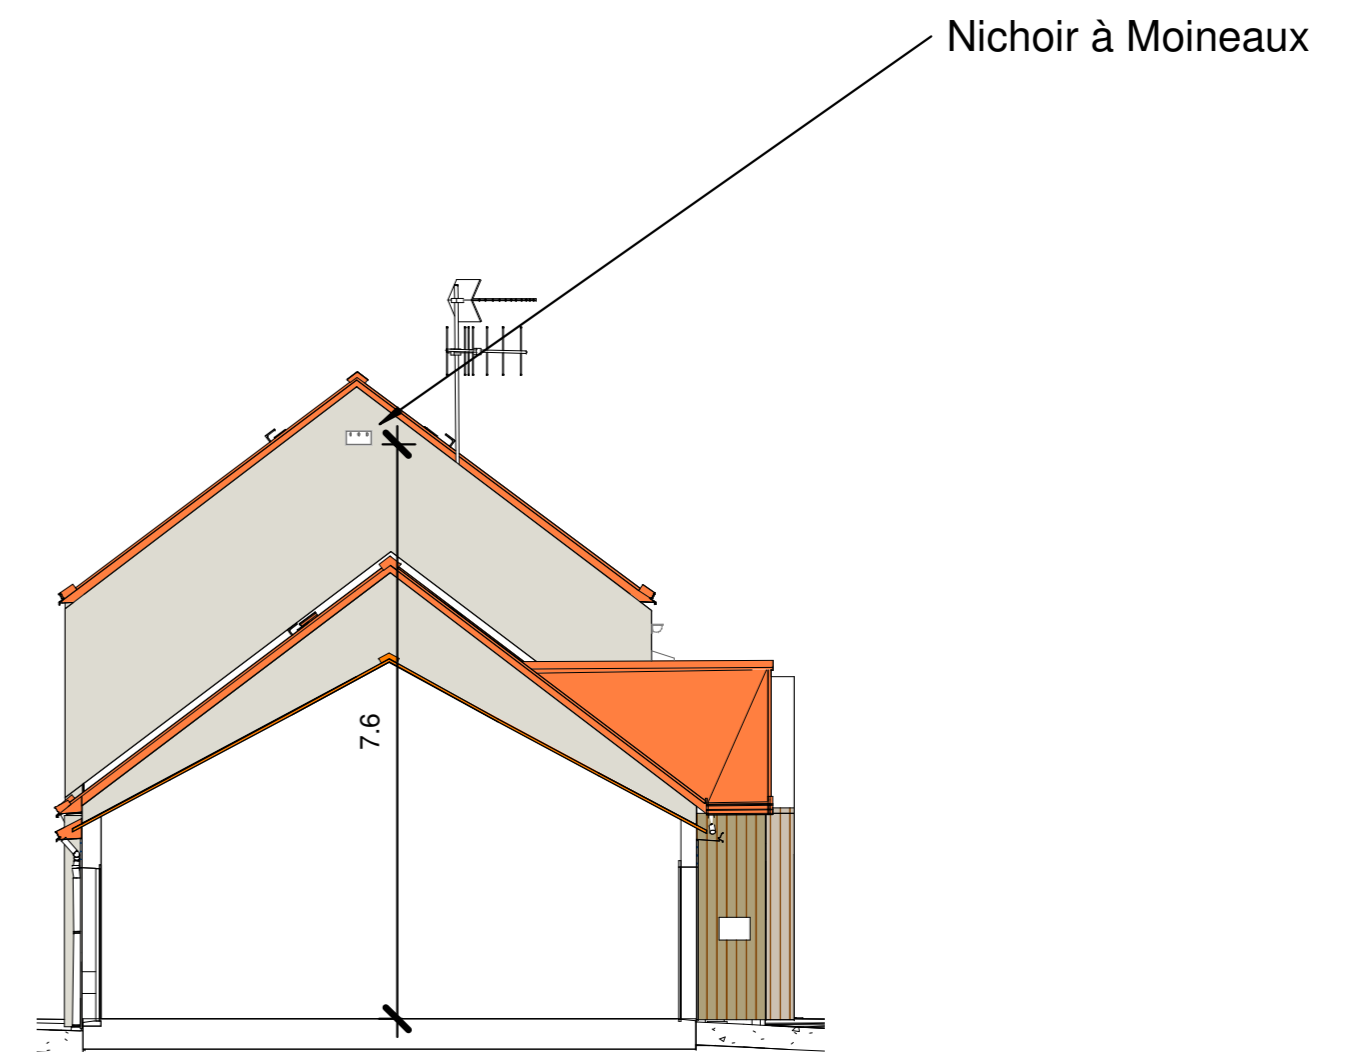

- Nid_Moineau domestique
- Nid_Etourneau sansonnet
- Nid_Hirondelle
- Gîte_Chauve-souris

Nid en béton de bois à Moineaux triple chambre à fixation extérieure
Dimensions (L x l x H) cm : 35 x 19.5 x 19

Nid_Moineau en béton de bois à Moineaux triple chambre à fixation extérieure
 Dimensions (L x l x H) cm : 35 x 19.5 x 19

- Nid_Moineau domestique
- Nid_Etourneau sansonnet
- Nid_Hirondelle
- Gîte_Chauve-souris

Nicoir en béton de bois à Moineaux triple chambre à fixation extérieure
Dimensions (L x l x H) cm : 35 x 19.5 x 19

Nicoir à Hiondelle avec dispositif anti-salissure

- Nid_Moineau domestique
- Nid_Etourneau sansonnet
- Nid_Hirondelle
- Gîte_Chauve-souris

Gîte à chauves-souris

Gîte à chauves-souris en béton de bois
Dimensions (H x l x P) cm : 42 x 28 x 7

Gîte à chauves-souris

MASH

SOGEA ATLANTIQUE

TITRE: 1070_5 SQUARE DU CHEMIN BRETON

21/07/2022

ECH: 1/100

BAT : Lgt 05
PHASE: EXE

N°: Lgt_0005