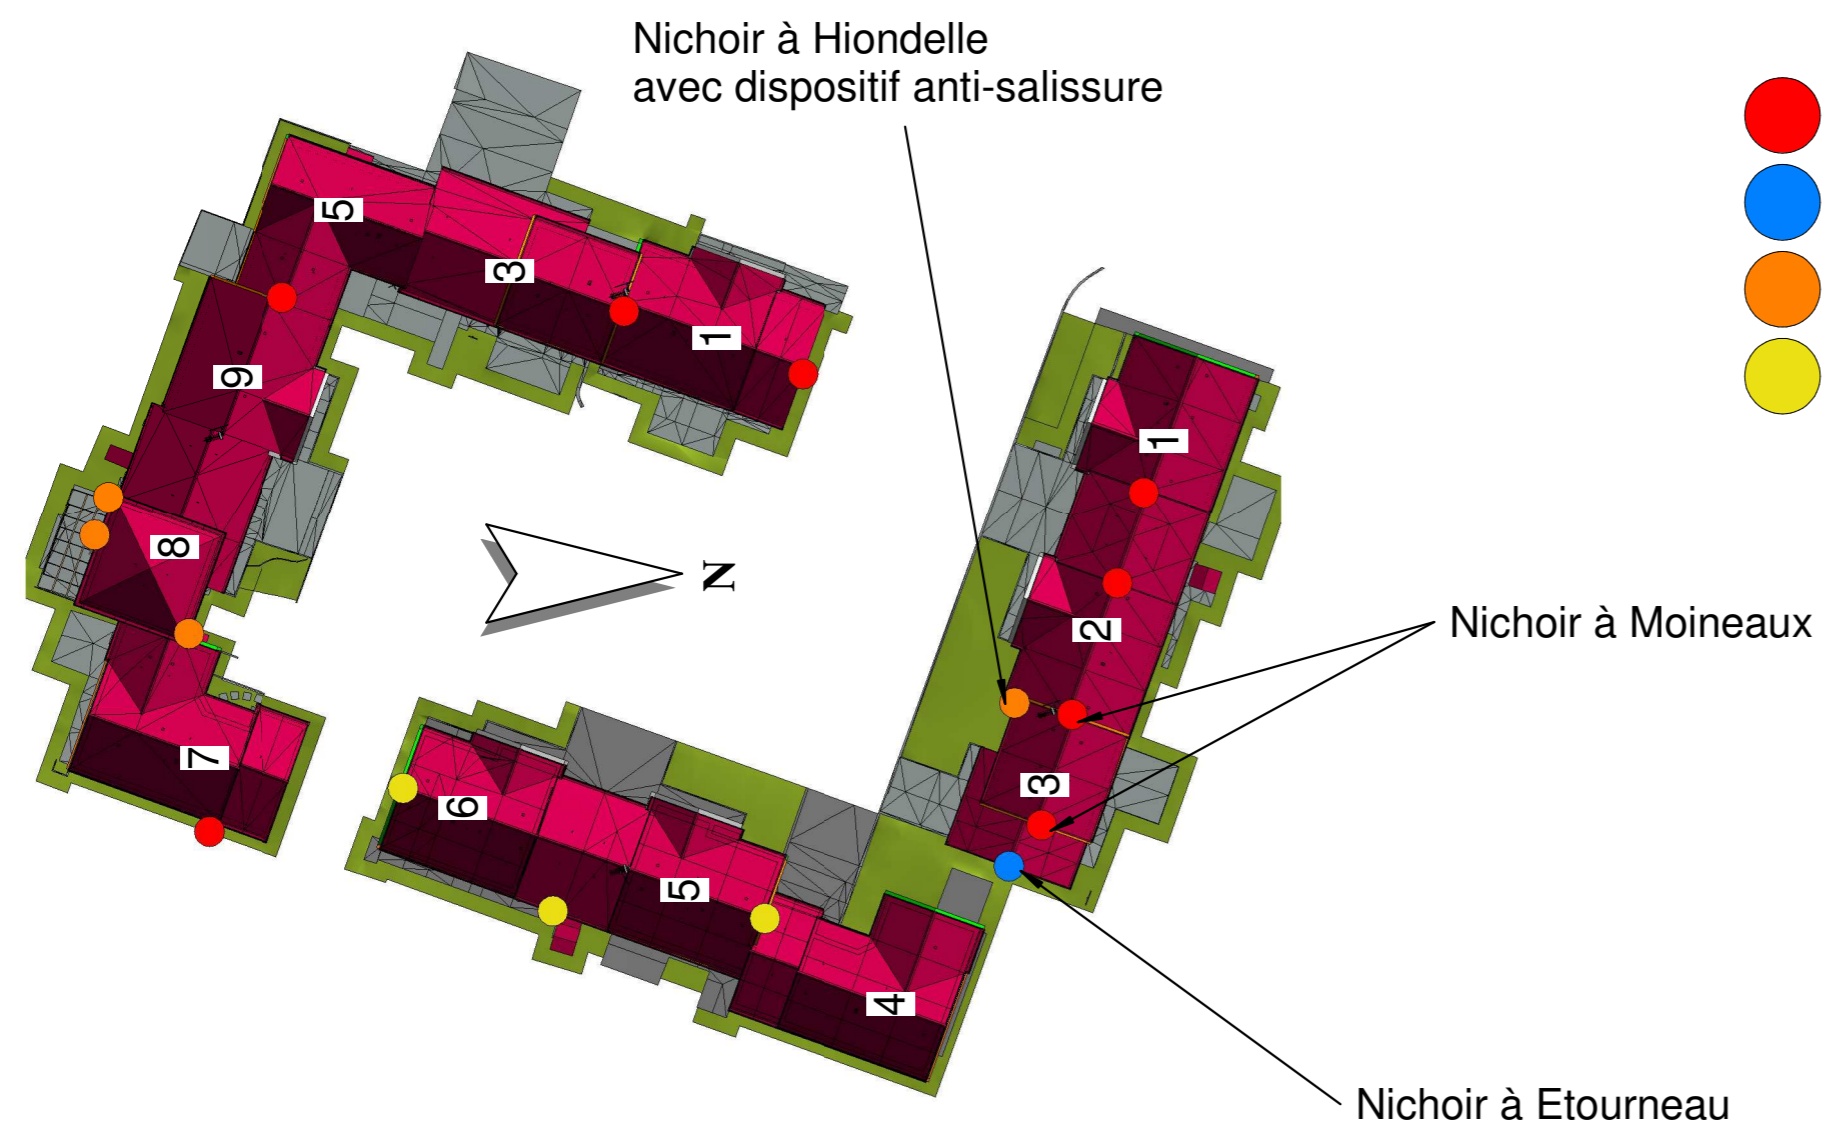

- Nid_Moineau domestique
- Nid_Etourneau sansonnet
- Nid_Hirondelle
- Gîte_Chauve-souris

Nid en béton de bois à Moineaux triple chambre à fixation extérieure
Dimensions (L x l x H) cm : 35 x 19.5 x 19

Nid_Moineau en béton de bois à Moineaux triple chambre à fixation extérieure
 Dimensions (L x l x H) cm : 35 x 19.5 x 19

- Nid_Moineau domestique
- Nid_Etourneau sansonnet
- Nid_Hirondelle
- Gîte_Chauve-souris

Nicoir en béton de bois à Moineaux triple chambre à fixation extérieure
Dimensions (L x l x H) cm : 35 x 19.5 x 19

Nicoir pour étourneaux sansonnets
Dimensions (L x l x H) cm : 22 x 21.5 x 38.5

Nicoir Hirondelle- double
Dimensions (L x l x H) cm : 38 x 12 x 15

Dispositif anti-salissures pour hirondelles
Dimensions (L x l x H) cm : 30 x 50 x 15

Nicoir à Hiondelle avec dispositif anti-salissure

- Nid_Moineau domestique
- Nid_Etourneau sansonnet
- Nid_Hirondelle
- Gîte_Chauve-souris

Gîte à chauves-souris

Gîte à chauves-souris en béton de bois
Dimensions (H x l x P) cm : 42 x 28 x 7