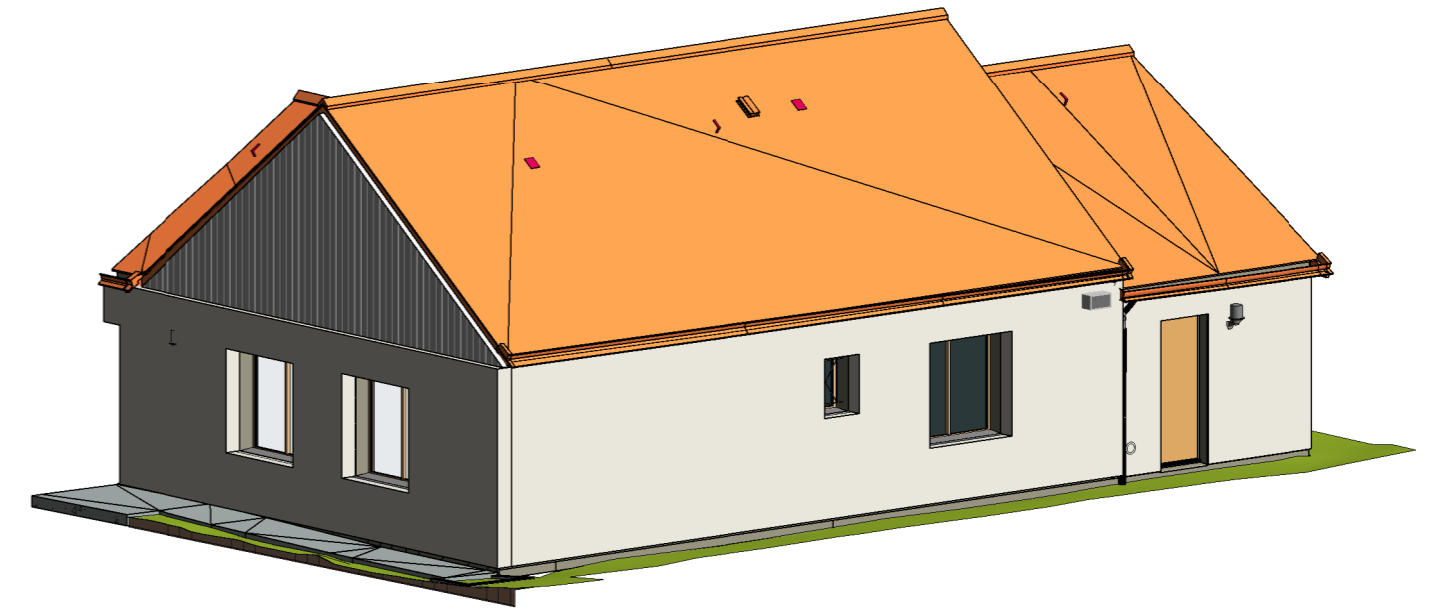

Gîte à chauves-souris

MASH

SOGEA ATLANTIQUE

TITRE: 1070_5 SQUARE DU CHEMIN BRETON

21/07/2022

ECH: 1/100

BAT : Lgt 05
PHASE: EXE

N°: Lgt_0005

- Nid_Moineau domestique
- Nid_Etourneau sansonnet
- Nid_Hirondelle
- Gîte_Chauve-souris

Gîte à chauves-souris

Gîte à chauves-souris en béton de bois
Dimensions (H x l x P) cm : 42 x 28 x 7

MASH

SOGEA ATLANTIQUE

- Nid_Moineau domestique
- Nid_Etourneau sansonnet
- Nid_Hirondelle
- Gîte_Chauve-souris

Nichoir en béton de bois à Moineaux triple chambre à fixation extérieure
Dimensions (L x l x H) cm : 35 x 19.5 x 19