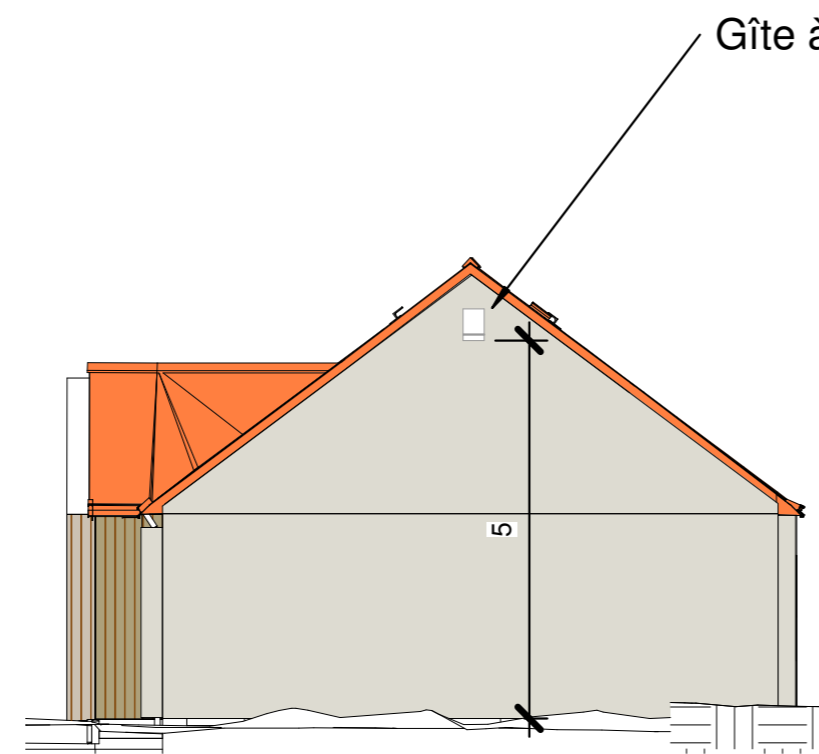

Nicoir à Hiondelle avec dispositif anti-salissure

- Nid_Moineau domestique
- Nid_Etourneau sansonnet
- Nid_Hirondelle
- Gîte_Chauve-souris

Gîte à chauves-souris

Gîte à chauves-souris en béton de bois
Dimensions (H x l x P) cm : 42 x 28 x 7

Gîte à chauves-souris

MASH

SOGEA ATLANTIQUE

TITRE: 1070_5 SQUARE DU CHEMIN BRETON

21/07/2022

ECH: 1/100

BAT : Lgt 05
PHASE: EXE

N°: Lgt_0005

- Nid_Moineau domestique
- Nid_Etourneau sansonnet
- Nid_Hirondelle
- Gîte_Chauve-souris

Gîte à chauves-souris

Gîte à chauves-souris en béton de bois
Dimensions (H x l x P) cm : 42 x 28 x 7

MASH

SOGEA ATLANTIQUE