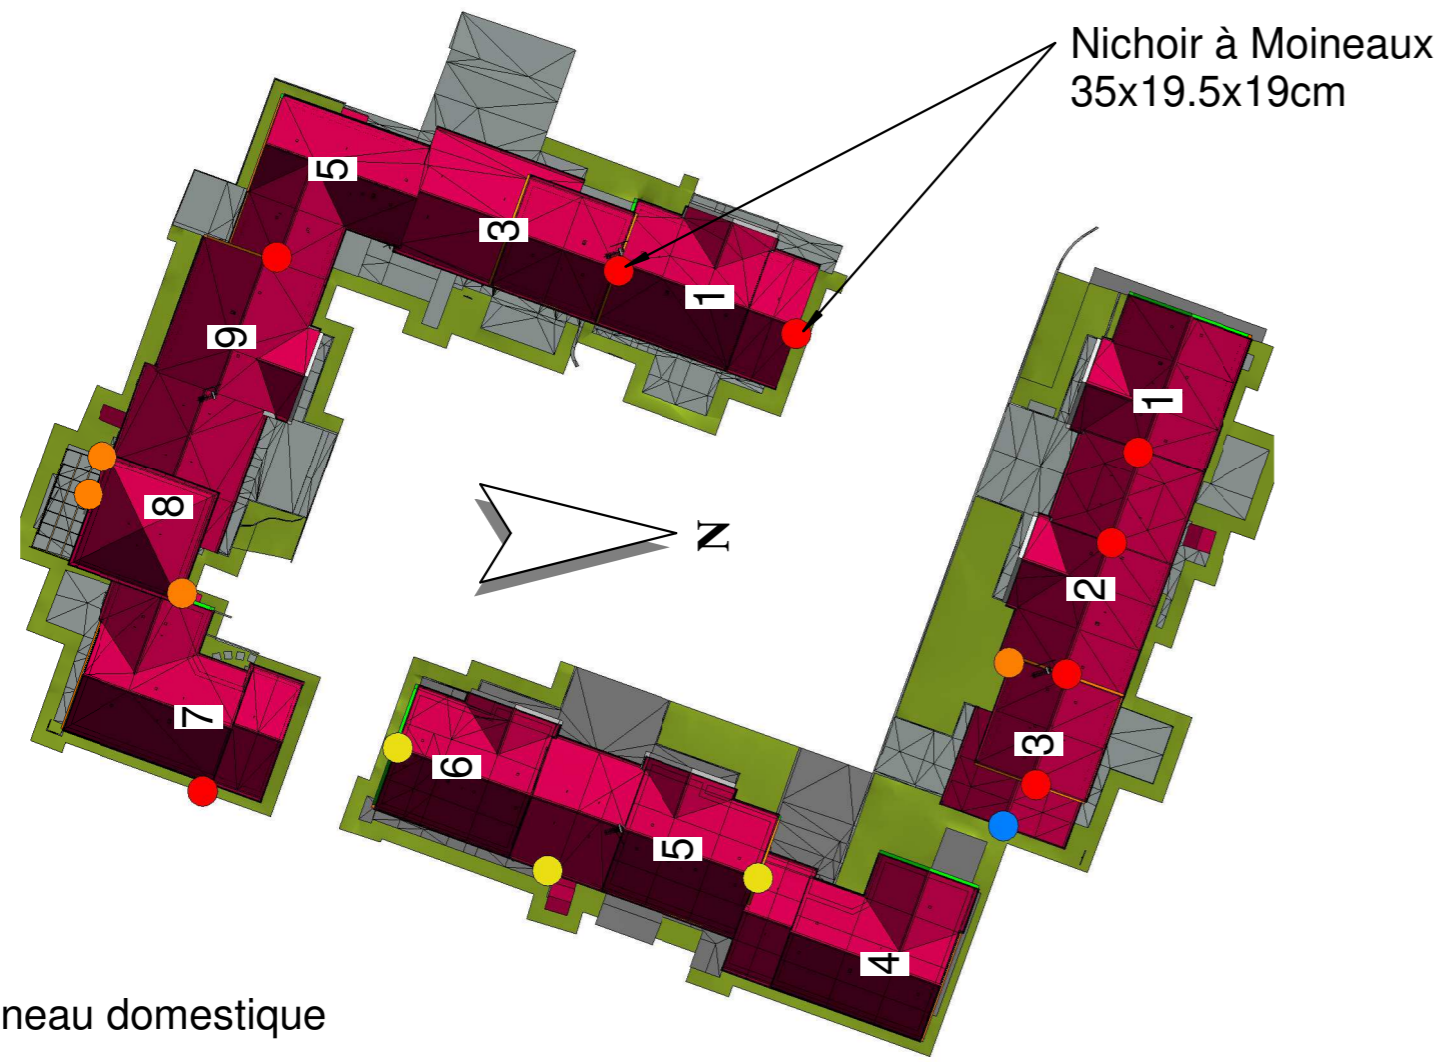

Nicoir pour étourneaux sansonnets
Dimensions (L x l x H) cm : 22 x 21.5 x 38.5

Nicoir Hirondelle- double
Dimensions (L x l x H) cm : 38 x 12 x 15

Dispositif anti-salissures pour hirondelles
Dimensions (L x l x H) cm : 30 x 50 x 15

Dispositif anti-salissures pour hirondelles
Dimensions (L x l x H) cm : 30 x 50 x 15

Vue Nord

Vue Sud

Vue Sud

Nichoir à Hiondelle
avec dispositif anti-salissure

Vue Nord

MASH

SOGEA ATLANTIQUE

TITRE: 1070_8 SQUARE DU CHEMIN BRETON

21/07/2022

ECH: 1/100

BAT : Lgt 08
PHASE: EXE

N°: Lgt_0008

- Nid_Moineau domestique
- Nid_Etourneau sansonnet
- Nid_Hirondelle
- Gîte_Chauve-souris

Nicoir en béton de bois à Moineaux triple chambre à fixation extérieure
Dimensions (L x l x H) cm : 35 x 19.5 x 19

- Nid_Moineau domestique
- Nid_Etourneau sansonnet
- Nid_Hirondelle
- Gîte_Chauve-souris

Nid à Moineaux en béton de bois à triple chambre à fixation extérieure
 Dimensions (L x l x H) cm : 35 x 19.5 x 19