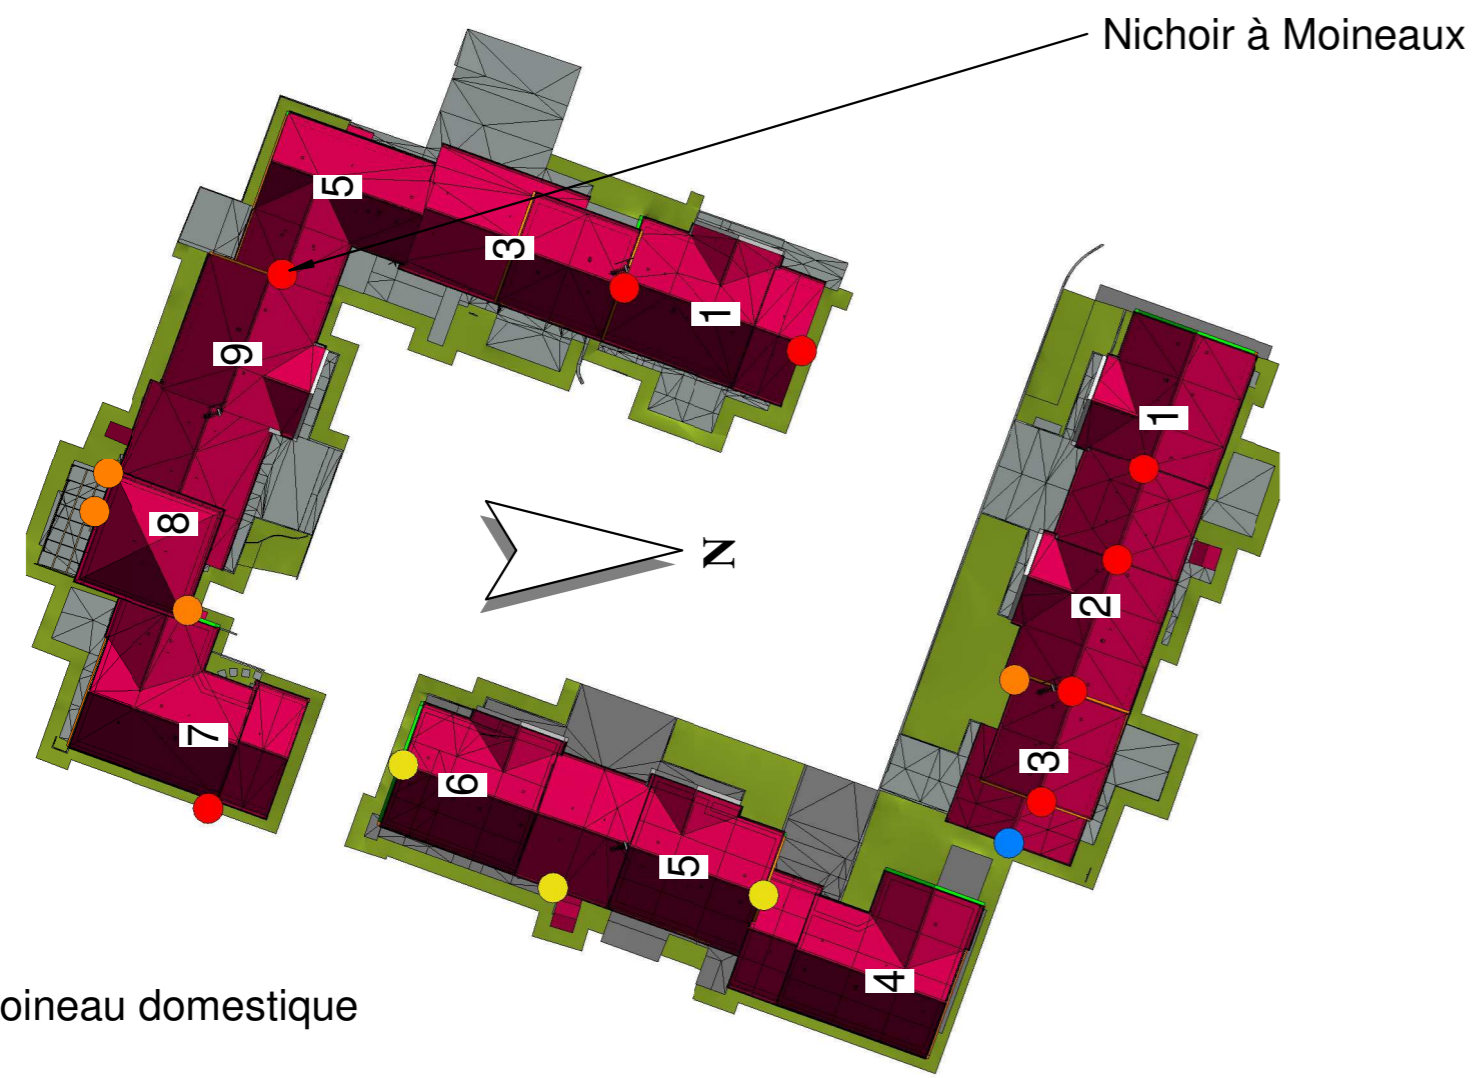

Nichoir à Hiondelle
avec dispositif anti-salissure

- Nid_Moineau domestique
- Nid_Etourneau sansonnet
- Nid_Hirondelle
- Gîte_Chauve-souris

Nichoir Hirondelle- double
Dimensions (L x l x H) cm : 38 x 12 x 15

Dispositif anti-salissures pour hirondelles
Dimensions (L x l x H) cm : 30 x 50 x 15

Vue Nord

Vue Sud

Vue Sud

Nichoir à Hiondelle
avec dispositif anti-salissure

Vue Nord

MASH

SOGEA ATLANTIQUE

TITRE: 1070_8 SQUARE DU CHEMIN BRETON

21/07/2022

ECH: 1/100

BAT : Lgt 08
PHASE: EXE

N°: Lgt_0008

- Nid_Moineau domestique
- Nid_Etourneau sansonnet
- Nid_Hirondelle
- Gîte_Chauve-souris

Nicoir en béton de bois à Moineaux triple chambre à fixation extérieure
Dimensions (L x l x H) cm : 35 x 19.5 x 19