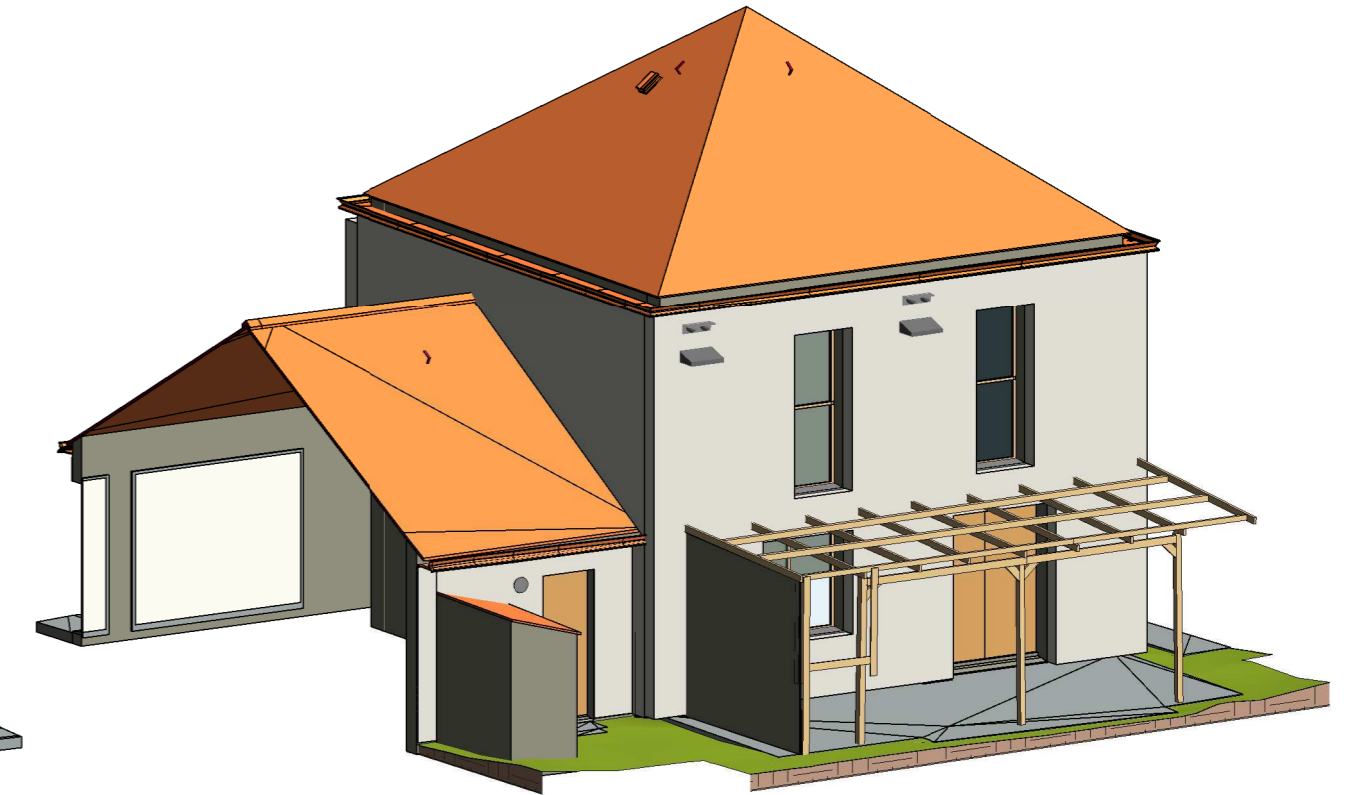

Nichoir à Hiondelle
avec dispositif anti-salissure

- Nid_Moineau domestique
- Nid_Etourneau sansonnet
- Nid_Hirondelle
- Gîte_Chauve-souris

Vue Nord

Vue Sud

Vue Sud

Nichoir à Hiondelle
avec dispositif anti-salissure

Vue Nord

MASH

SOGEA ATLANTIQUE

TITRE: 1070_8 SQUARE DU CHEMIN BRETON

21/07/2022

ECH: 1/100

BAT : Lgt 08
PHASE: EXE

N°: Lgt_0008