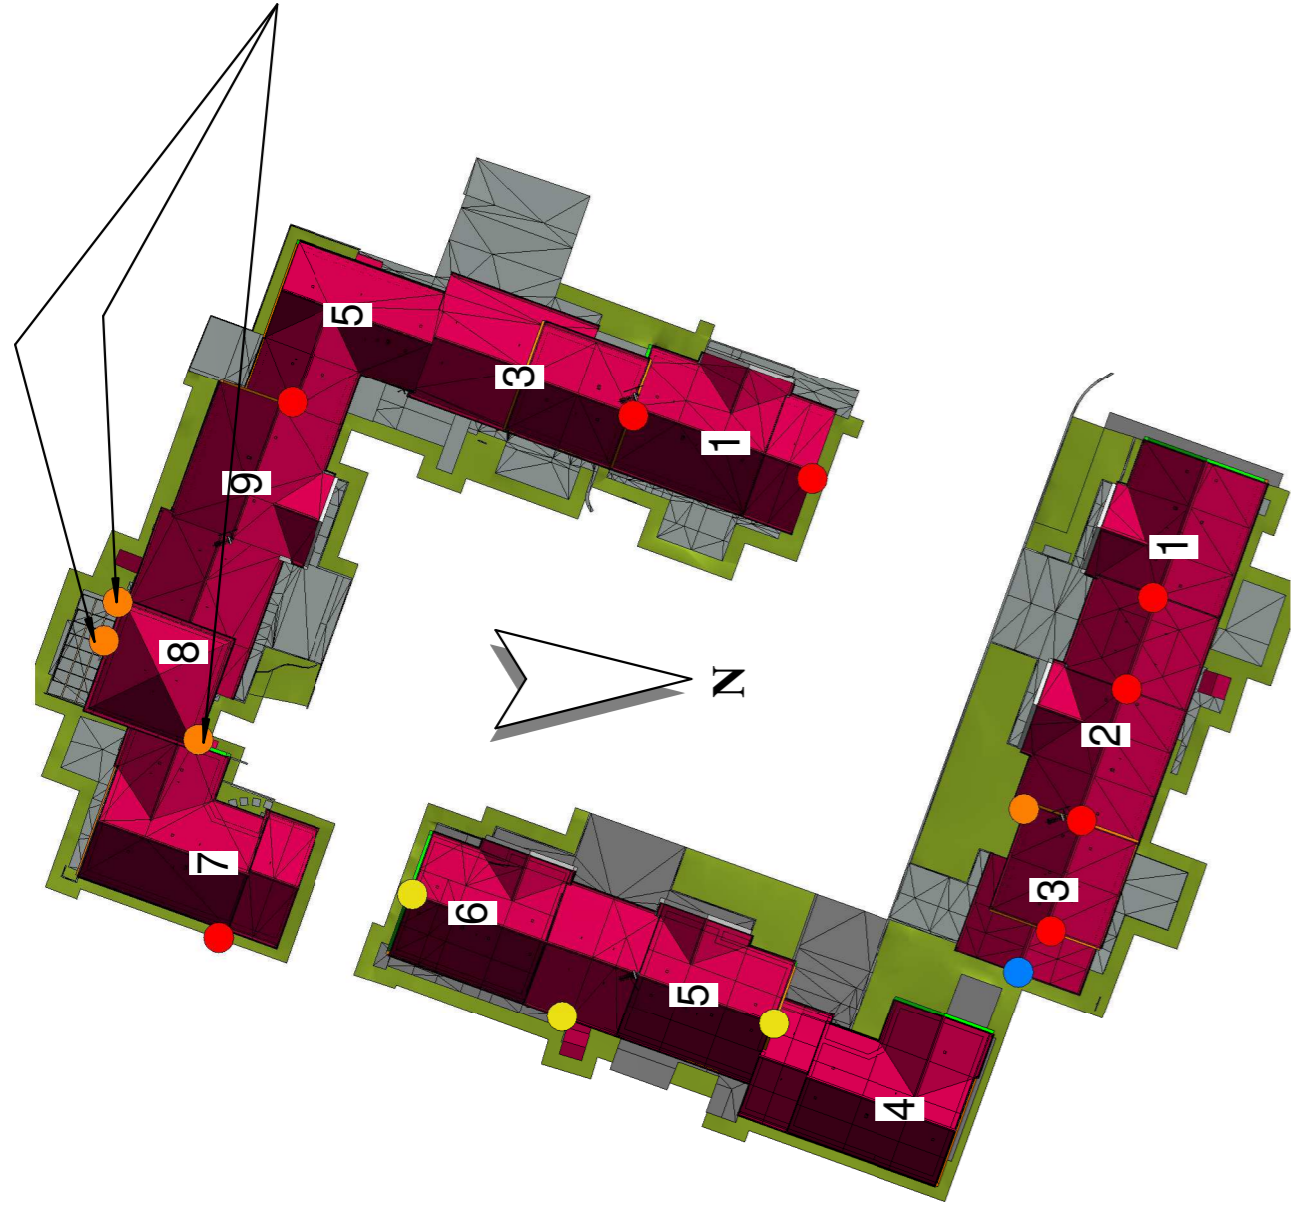

- Nid_Moineau domestique
- Nid_Etourneau sansonnet
- Nid_Hirondelle
- Gîte_Chauve-souris

Nichoir en béton de bois à Moineaux triple chambre à fixation extérieure
Dimensions (L x l x H) cm : 35 x 19.5 x 19

Nichoir à Hiondelle
avec dispositif anti-salissure

- Nid_Moineau domestique
- Nid_Etourneau sansonnet
- Nid_Hirondelle
- Gîte_Chauve-souris

Nichoir Hirondelle- double
Dimensions (L x l x H) cm : 38 x 12 x 15

Dispositif anti-salissures pour hirondelles
Dimensions (L x l x H) cm : 30 x 50 x 15

Vue Nord

Vue Sud

Vue Sud

Nichoir à Hiondelle
avec dispositif anti-salissure

Vue Nord

MASH

SOGEA ATLANTIQUE