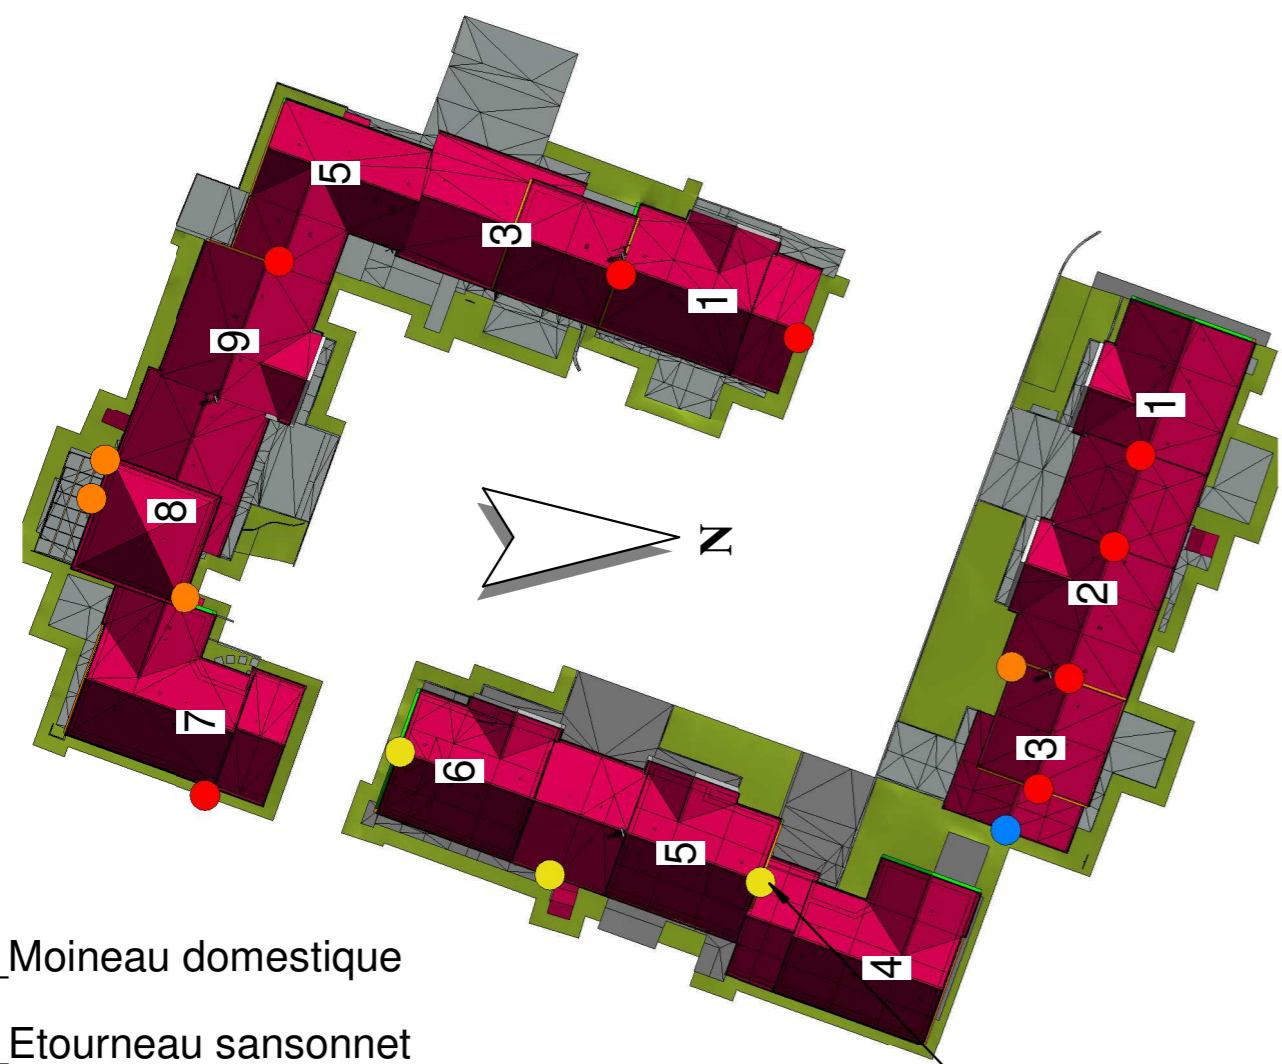

- Nid_Moineau domestique
- Nid_Etourneau sansonnet
- Nid_Hirondelle
- Gîte_Chauve-souris

Nid en béton de bois à Moineaux triple chambre à fixation extérieure
Dimensions (L x l x H) cm : 35 x 19.5 x 19

Nid_Moineau en béton de bois à Moineaux triple chambre à fixation extérieure
 Dimensions (L x l x H) cm : 35 x 19.5 x 19

- Nid_Moineau domestique
- Nid_Etourneau sansonnet
- Nid_Hirondelle
- Gîte_Chauve-souris

Nicoir en béton de bois à Moineaux triple chambre à fixation extérieure
Dimensions (L x l x H) cm : 35 x 19.5 x 19

Nicoir pour étourneaux sansonnets
Dimensions (L x l x H) cm : 22 x 21.5 x 38.5

Nicoir Hirondelle- double
Dimensions (L x l x H) cm : 38 x 12 x 15

Dispositif anti-salissures pour hirondelles
Dimensions (L x l x H) cm : 30 x 50 x 15

Nicoir à Hiondelle avec dispositif anti-salissure

- Nid_Moineau domestique
- Nid_Etourneau sansonnet
- Nid_Hirondelle
- Gîte_Chauve-souris

Gîte à chauves-souris

Gîte à chauves-souris en béton de bois
Dimensions (H x l x P) cm : 42 x 28 x 7