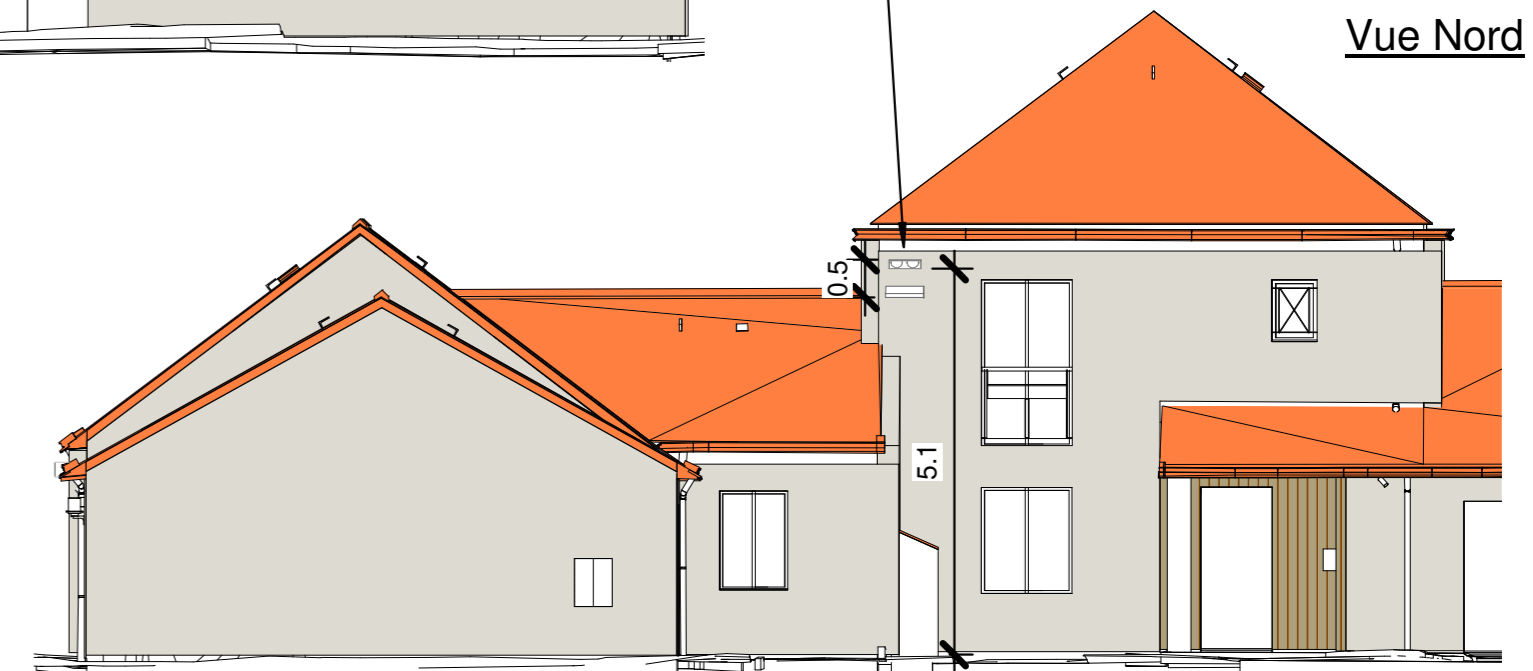

Dispositif anti-salissures pour hirondelles
Dimensions (L x l x H) cm : 30 x 50 x 15

Vue Nord

Vue Sud

Vue Sud

Nichoir à Hiondelle
avec dispositif anti-salissure

Vue Nord

MASH

SOGEA ATLANTIQUE

TITRE: 1070_8 SQUARE DU CHEMIN BRETON

21/07/2022

ECH: 1/100

BAT : Lgt 08
PHASE: EXE

N°: Lgt_0008

- Nid_Moineau domestique
- Nid_Etourneau sansonnet
- Nid_Hirondelle
- Gîte_Chauve-souris

Nicoir en béton de bois à Moineaux triple chambre à fixation extérieure
Dimensions (L x l x H) cm : 35 x 19.5 x 19