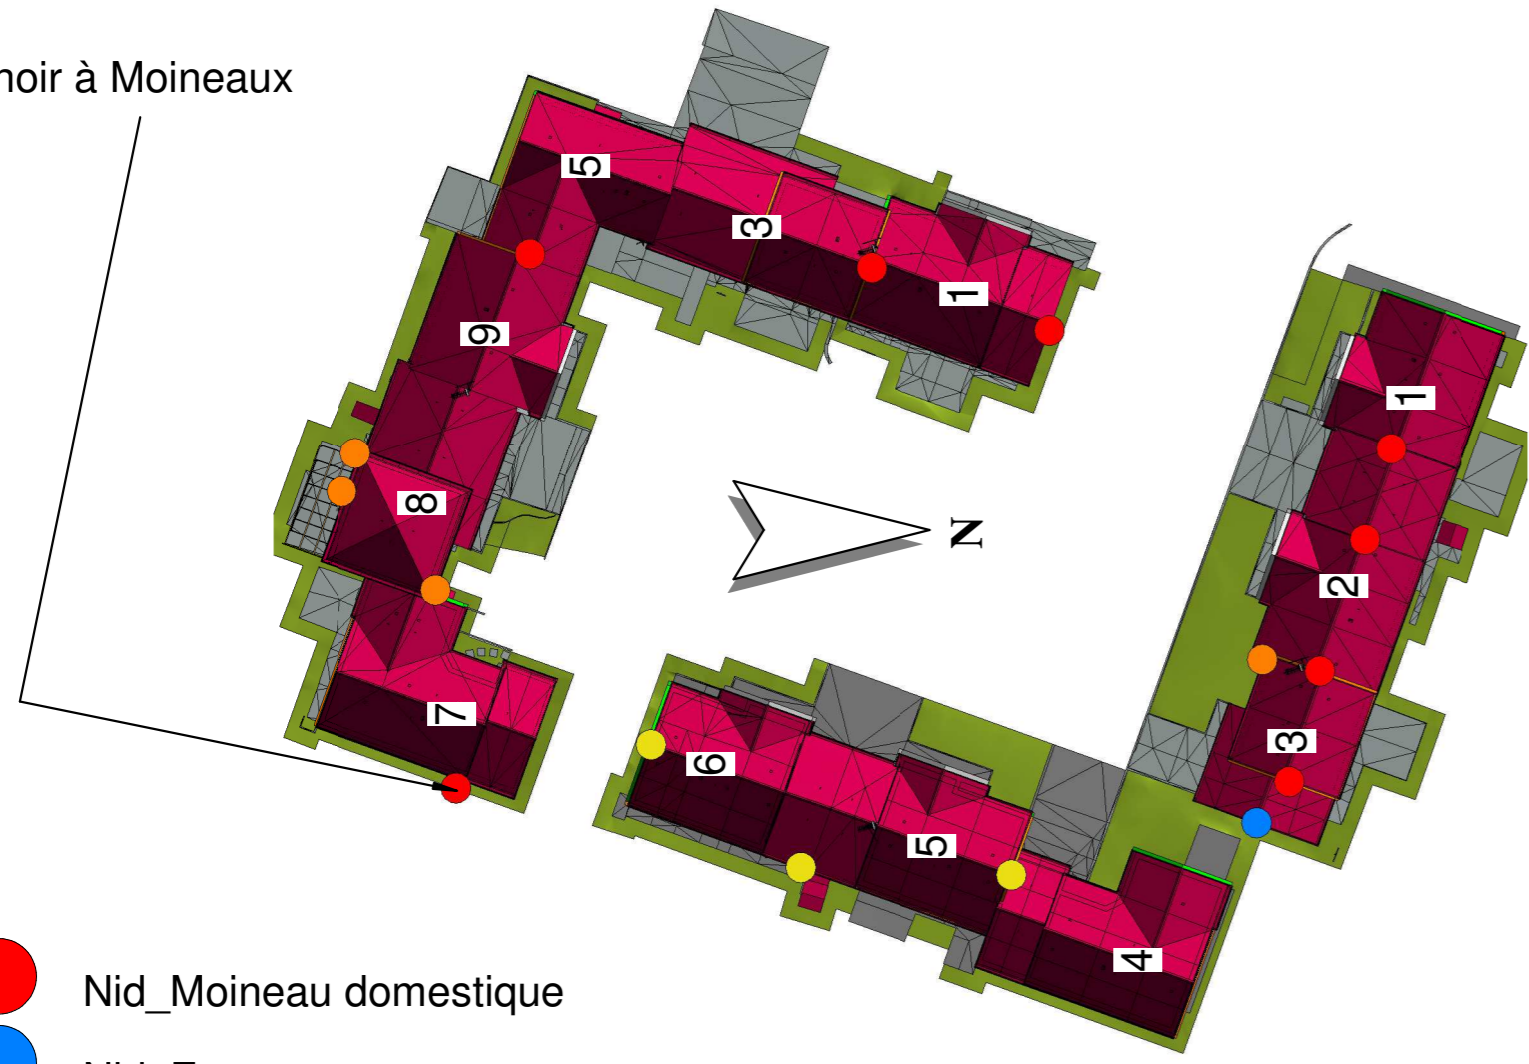

- Nid_Moineau domestique
- Nid_Etourneau sansonnet
- Nid_Hirondelle
- Gîte_Chauve-souris

Gîte à chauves-souris

Gîte à chauves-souris en béton de bois
Dimensions (H x l x P) cm : 42 x 28 x 7

MASH

SOGEA ATLANTIQUE

- Nid_Moineau domestique
- Nid_Etourneau sansonnet
- Nid_Hirondelle
- Gîte_Chauve-souris

Nichoir en béton de bois à Moineaux triple chambre à fixation extérieure
Dimensions (L x l x H) cm : 35 x 19.5 x 19