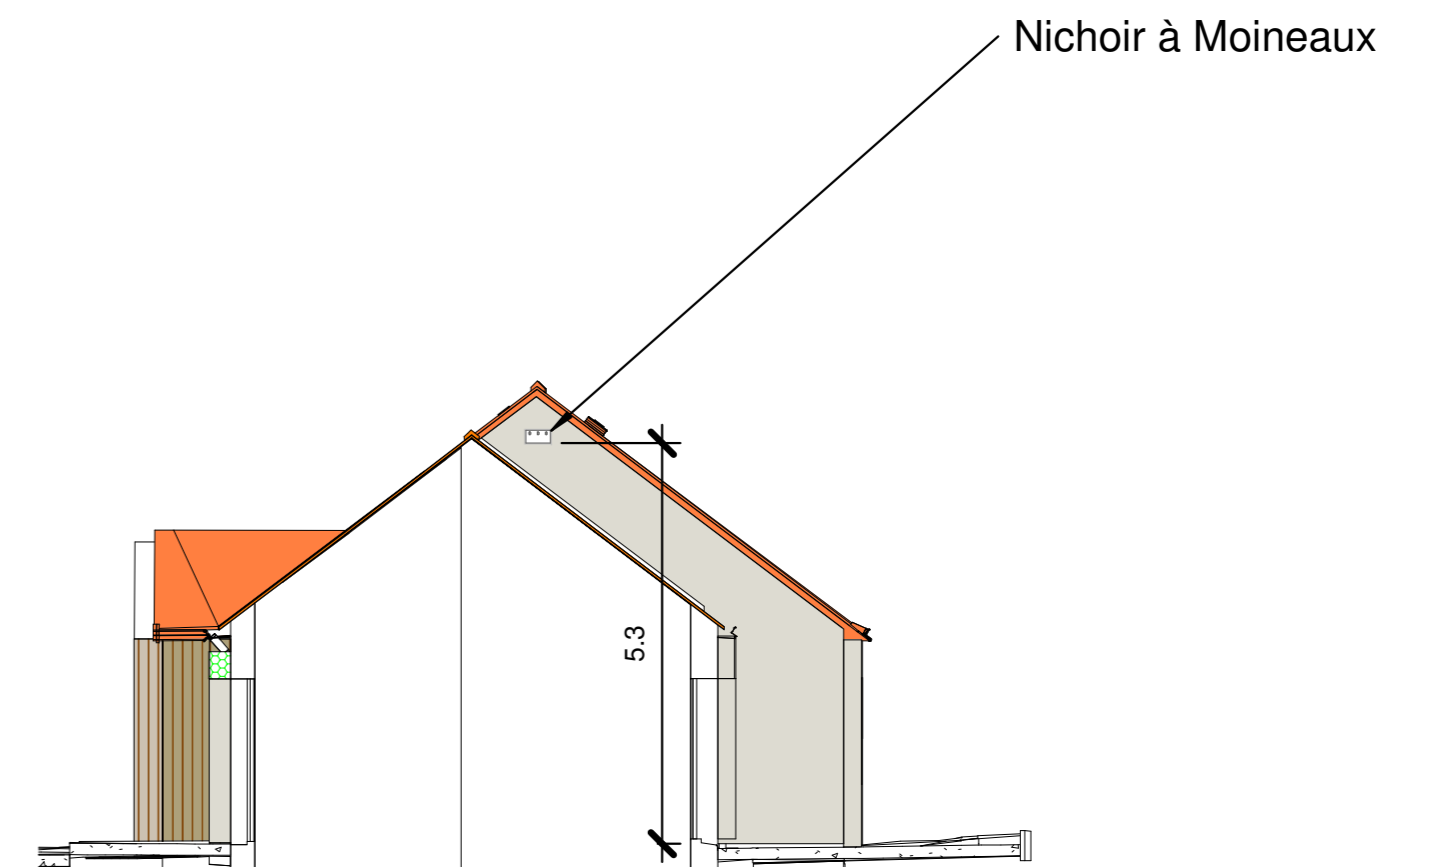

Dispositif anti-salissures pour hirondelles
Dimensions (L x l x H) cm : 30 x 50 x 15

Vue Nord

Vue Sud

Vue Sud

Nichoir à Hiondelle
avec dispositif anti-salissure

Vue Nord

MASH

SOGEA ATLANTIQUE

TITRE: 1070_8 SQUARE DU CHEMIN BRETON

21/07/2022

ECH: 1/100

BAT : Lgt 08
PHASE: EXE

N°: Lgt_0008

- Nid_Moineau domestique
- Nid_Etourneau sansonnet
- Nid_Hirondelle
- Gîte_Chauve-souris

Nicoir en béton de bois à Moineaux triple chambre à fixation extérieure
Dimensions (L x l x H) cm : 35 x 19.5 x 19

- Nid_Moineau domestique
- Nid_Etourneau sansonnet
- Nid_Hirondelle
- Gîte_Chauve-souris

Nid à Moineaux en béton de bois à triple chambre à fixation extérieure
 Dimensions (L x l x H) cm : 35 x 19.5 x 19