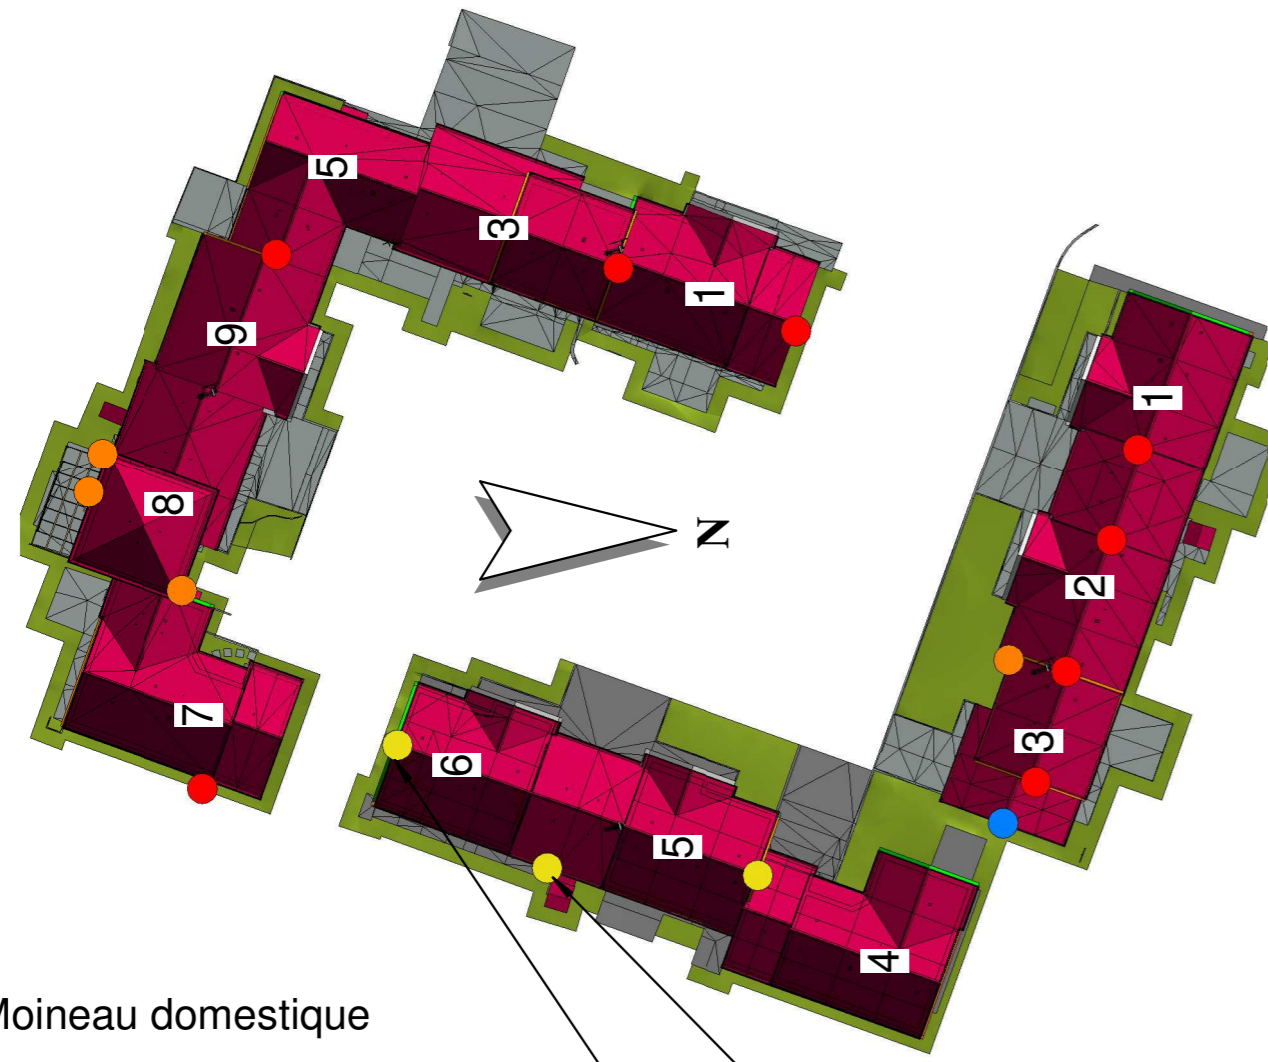

Nicoir à Hiondelle avec dispositif anti-salissure

- Nid_Moineau domestique
- Nid_Etourneau sansonnet
- Nid_Hirondelle
- Gîte_Chauve-souris

Gîte à chauves-souris

Gîte à chauves-souris en béton de bois
Dimensions (H x l x P) cm : 42 x 28 x 7

Gîte à chauves-souris

MASH

SOGEA ATLANTIQUE

TITRE: 1070_5 SQUARE DU CHEMIN BRETON

21/07/2022

ECH: 1/100

BAT : Lgt 05
PHASE: EXE

N°: Lgt_0005

- Nid_Moineau domestique
- Nid_Etourneau sansonnet
- Nid_Hirondelle
- Gîte_Chauve-souris

Gîte à chauves-souris

Gîte à chauves-souris en béton de bois
Dimensions (H x l x P) cm : 42 x 28 x 7

MASH

SOGEA ATLANTIQUE