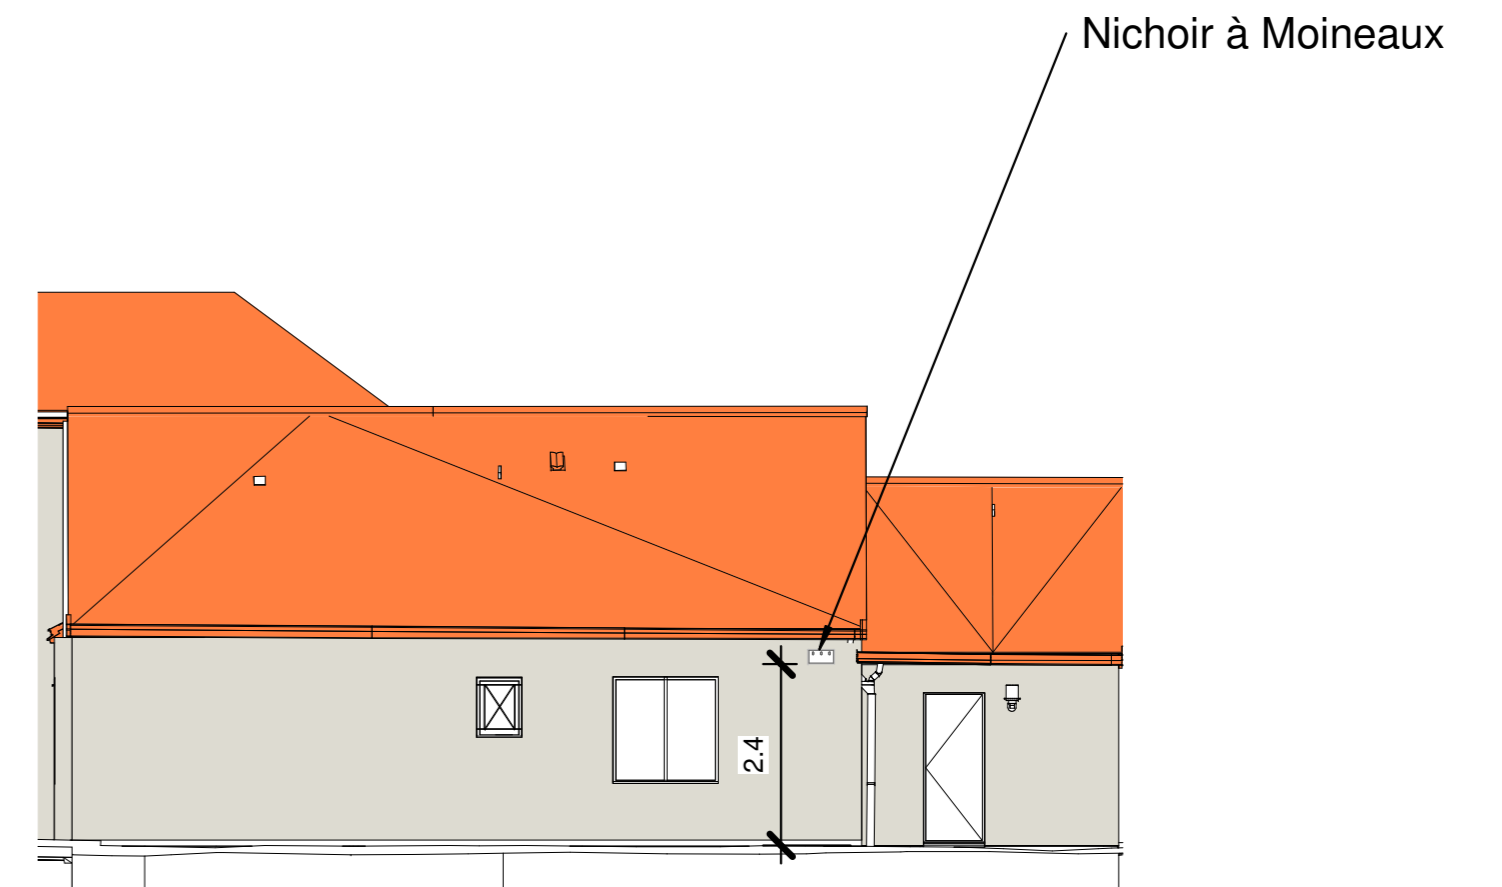

- Nid_Moineau domestique
- Nid_Etourneau sansonnet
- Nid_Hirondelle
- Gîte_Chauve-souris

Nicoir en béton de bois à Moineaux triple chambre à fixation extérieure
Dimensions (L x l x H) cm : 35 x 19.5 x 19

- Nid_Moineau domestique
- Nid_Etourneau sansonnet
- Nid_Hirondelle
- Gîte_Chauve-souris

Gîte à chauves-souris

Gîte à chauves-souris en béton de bois
Dimensions (H x l x P) cm : 42 x 28 x 7

MASH

SOGEA ATLANTIQUE

BAT : Lgt 06

N°:

Lgt_0006

TITRE: 1070_6 SQUARE DU CHEMIN BRETON

21/07/2022

ECH: 1/100

PHASE: EXE

Nichoir à Moineaux

- Nid_Moineau domestique
- Nid_Etourneau sansonnet
- Nid_Hirondelle
- Gîte_Chauve-souris

Nichoir en béton de bois à Moineaux triple chambre à fixation extérieure
Dimensions (L x l x H) cm : 35 x 19.5 x 19