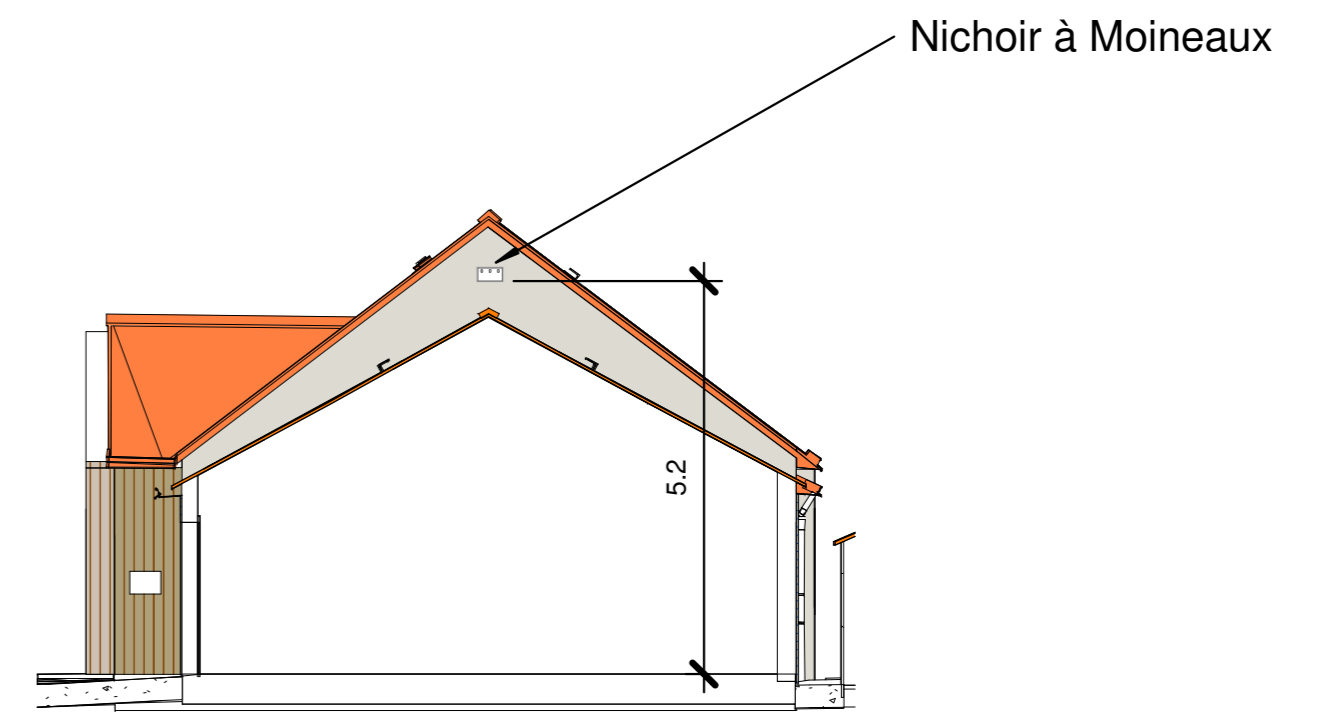

- Nid_Moineau domestique
- Nid_Etourneau sansonnet
- Nid_Hirondelle
- Gîte_Chauve-souris

Nid en béton de bois à Moineaux triple chambre à fixation extérieure
Dimensions (L x l x H) cm : 35 x 19.5 x 19

Nid_Moineau en béton de bois à Moineaux triple chambre à fixation extérieure
 Dimensions (L x l x H) cm : 35 x 19.5 x 19

- Nid_Moineau domestique
- Nid_Etourneau sansonnet
- Nid_Hirondelle
- Gîte_Chauve-souris

Nicoir en béton de bois à Moineaux triple chambre à fixation extérieure
Dimensions (L x l x H) cm : 35 x 19.5 x 19

Nicoir à Hiondelle avec dispositif anti-salissure

- Nid_Moineau domestique
- Nid_Etourneau sansonnet
- Nid_Hirondelle
- Gîte_Chauve-souris

Gîte à chauves-souris

Gîte à chauves-souris en béton de bois
Dimensions (H x l x P) cm : 42 x 28 x 7