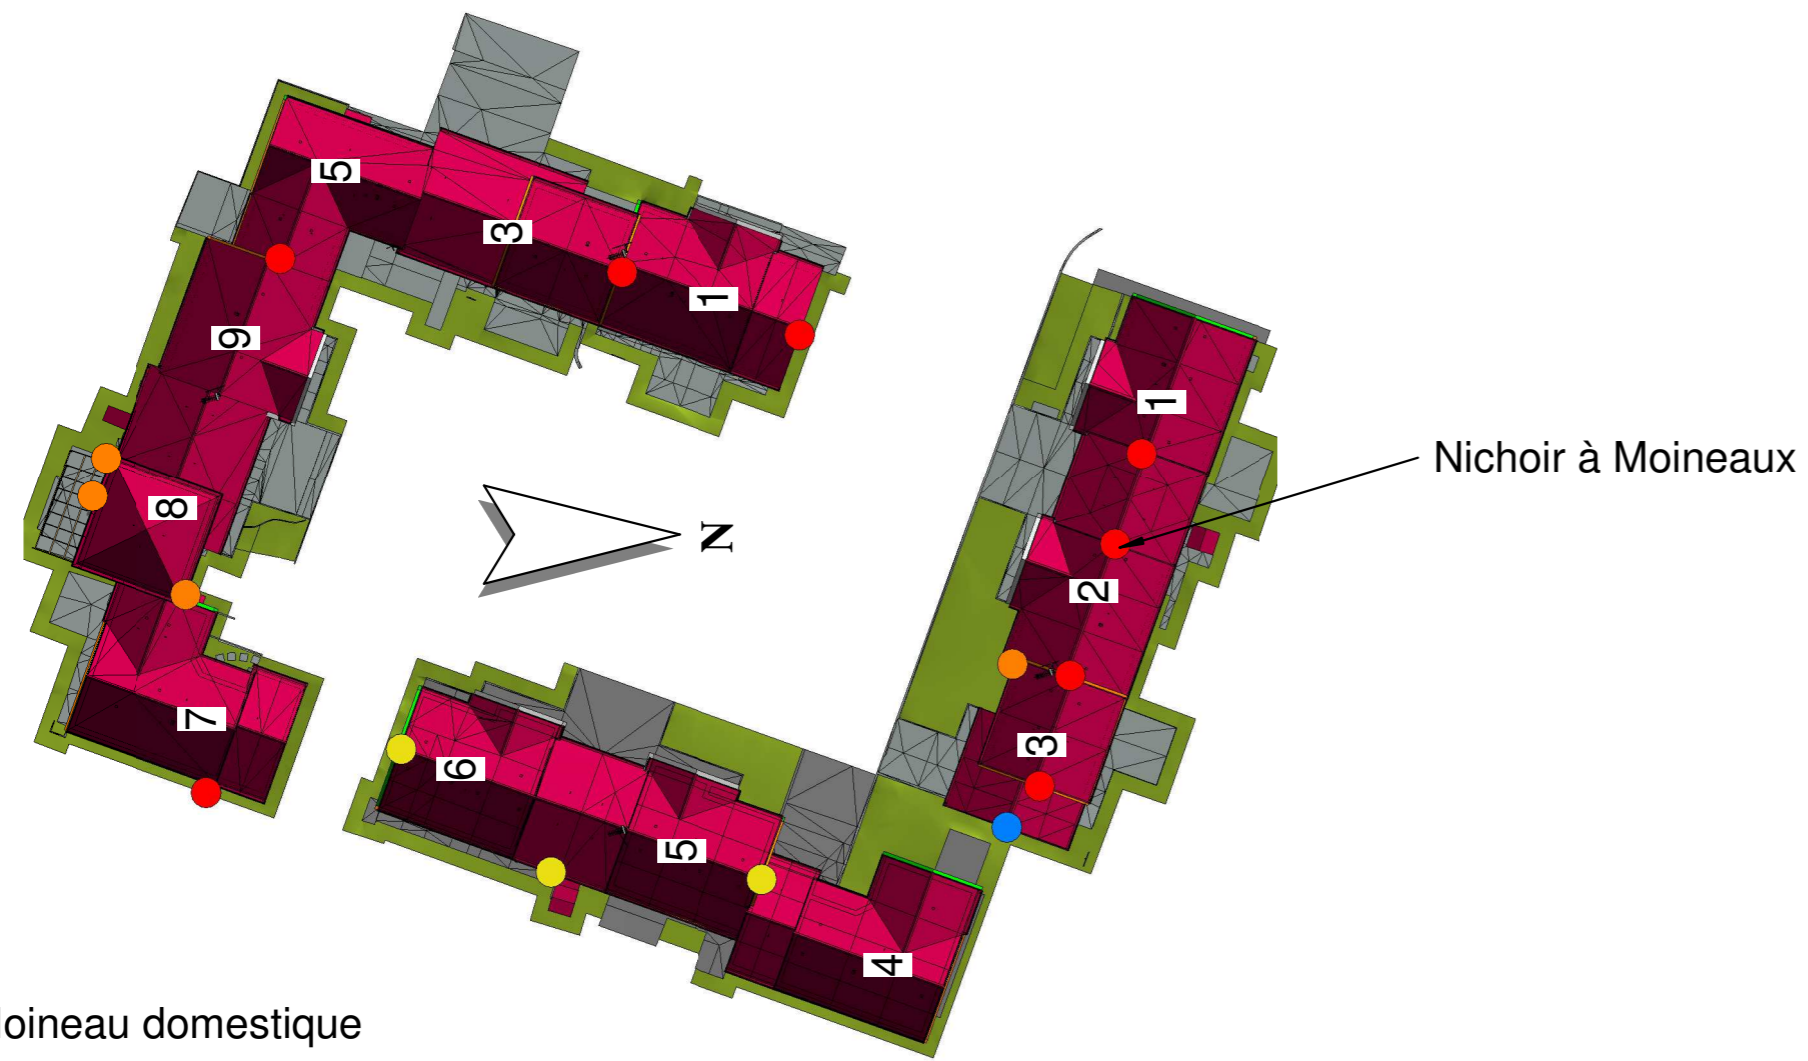

- Nid_Moineau domestique
- Nid_Etourneau sansonnet
- Nid_Hirondelle
- Gîte_Chauve-souris

Nid en béton de bois à Moineaux triple chambre à fixation extérieure
Dimensions (L x l x H) cm : 35 x 19.5 x 19

Nid_Moineau en béton de bois à Moineaux triple chambre à fixation extérieure
 Dimensions (L x l x H) cm : 35 x 19.5 x 19

- Nid_Moineau domestique
- Nid_Etourneau sansonnet
- Nid_Hirondelle
- Gîte_Chauve-souris

Nicoir en béton de bois à Moineaux triple chambre à fixation extérieure
Dimensions (L x l x H) cm : 35 x 19.5 x 19

Nicoir à Hiondelle avec dispositif anti-salissure

- Nid_Moineau domestique
- Nid_Etourneau sansonnet
- Nid_Hirondelle
- Gîte_Chauve-souris

Gîte à chauves-souris

Gîte à chauves-souris en béton de bois
Dimensions (H x l x P) cm : 42 x 28 x 7

Gîte à chauves-souris

MASH

SOGEA ATLANTIQUE

TITRE: 1070_5 SQUARE DU CHEMIN BRETON

21/07/2022

ECH: 1/100

BAT : Lgt 05
PHASE: EXE

N°: Lgt_0005