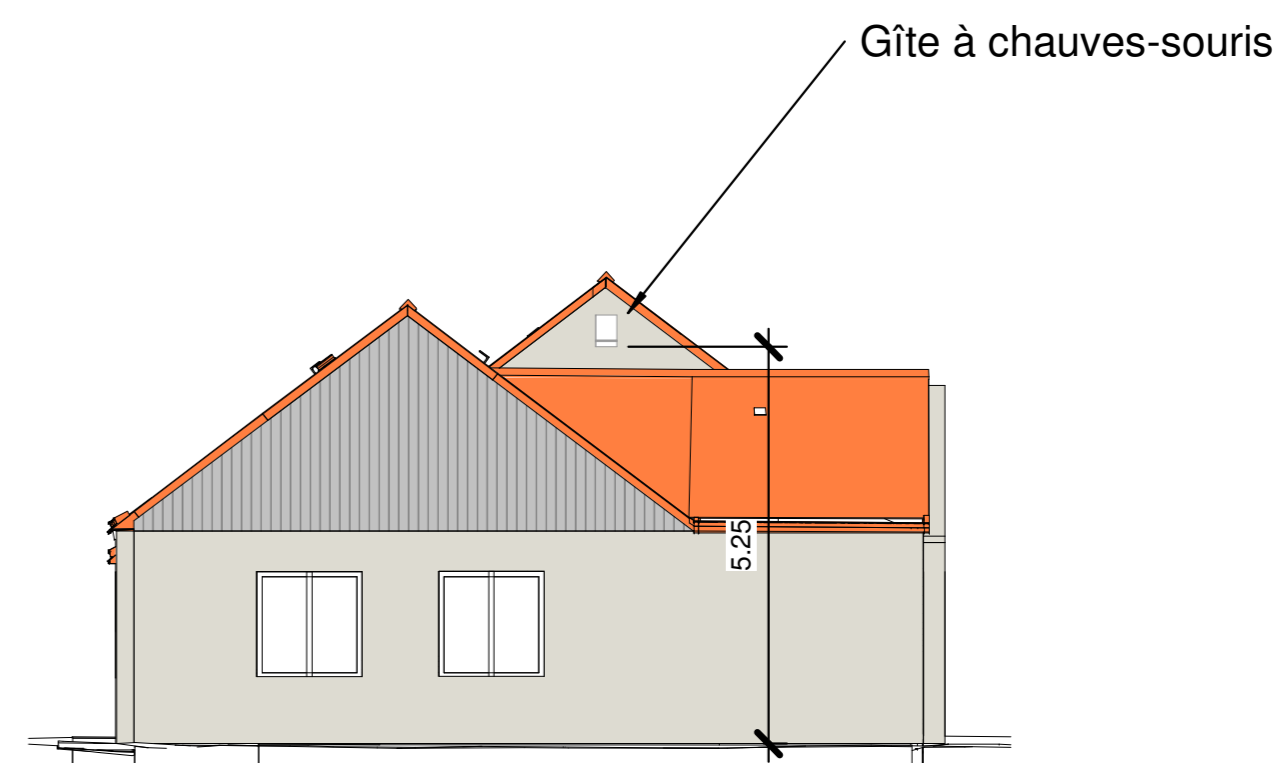

- Nid_Moineau domestique
- Nid_Etourneau sansonnet
- Nid_Hirondelle
- Gîte_Chauve-souris

Nicoir en béton de bois à Moineaux triple chambre à fixation extérieure
Dimensions (L x l x H) cm : 35 x 19.5 x 19

Nicoir à Hiondelle avec dispositif anti-salissure

- Nid_Moineau domestique
- Nid_Etourneau sansonnet
- Nid_Hirondelle
- Gîte_Chauve-souris

Gîte à chauves-souris

Gîte à chauves-souris en béton de bois
Dimensions (H x l x P) cm : 42 x 28 x 7

Gîte à chauves-souris

MASH

SOGEA ATLANTIQUE

TITRE: 1070_5 SQUARE DU CHEMIN BRETON

21/07/2022

ECH: 1/100

BAT : Lgt 05
PHASE: EXE

N°: Lgt_0005

- Nid_Moineau domestique
- Nid_Etourneau sansonnet
- Nid_Hirondelle
- Gîte_Chauve-souris

Gîte à chauves-souris

Gîte à chauves-souris en béton de bois
Dimensions (H x l x P) cm : 42 x 28 x 7

MASH

SOGEA ATLANTIQUE