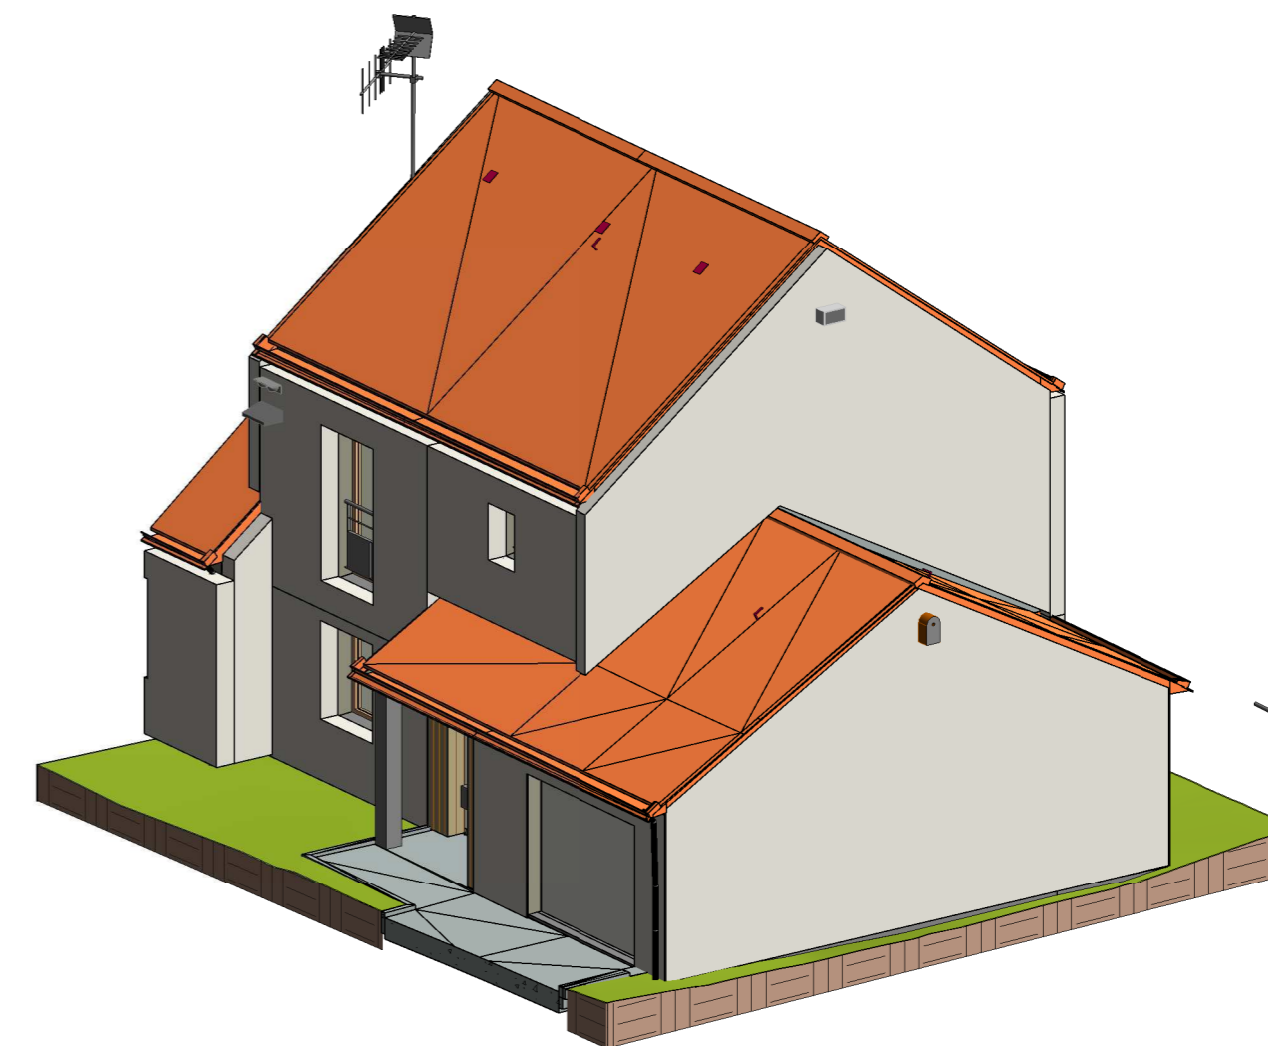

- Nid_Moineau domestique
- Nid_Etourneau sansonnet
- Nid_Hirondelle
- Gîte_Chauve-souris

Nid en béton de bois à Moineaux triple chambre à fixation extérieure
Dimensions (L x l x H) cm : 35 x 19.5 x 19

Nid_Moineau en béton de bois à Moineaux triple chambre à fixation extérieure
 Dimensions (L x l x H) cm : 35 x 19.5 x 19

- Nid_Moineau domestique
- Nid_Etourneau sansonnet
- Nid_Hirondelle
- Gîte_Chauve-souris

Nicoir en béton de bois à Moineaux triple chambre à fixation extérieure
Dimensions (L x l x H) cm : 35 x 19.5 x 19

Nicoir à Hiondelle avec dispositif anti-salissure

- Nid_Moineau domestique
- Nid_Etourneau sansonnet
- Nid_Hirondelle
- Gîte_Chauve-souris

Gîte à chauves-souris

Gîte à chauves-souris en béton de bois
Dimensions (H x l x P) cm : 42 x 28 x 7

Gîte à chauves-souris

MASH

SOGEA ATLANTIQUE

TITRE: 1070_5 SQUARE DU CHEMIN BRETON

21/07/2022

ECH: 1/100

BAT : Lgt 05
PHASE: EXE

N°: Lgt_0005