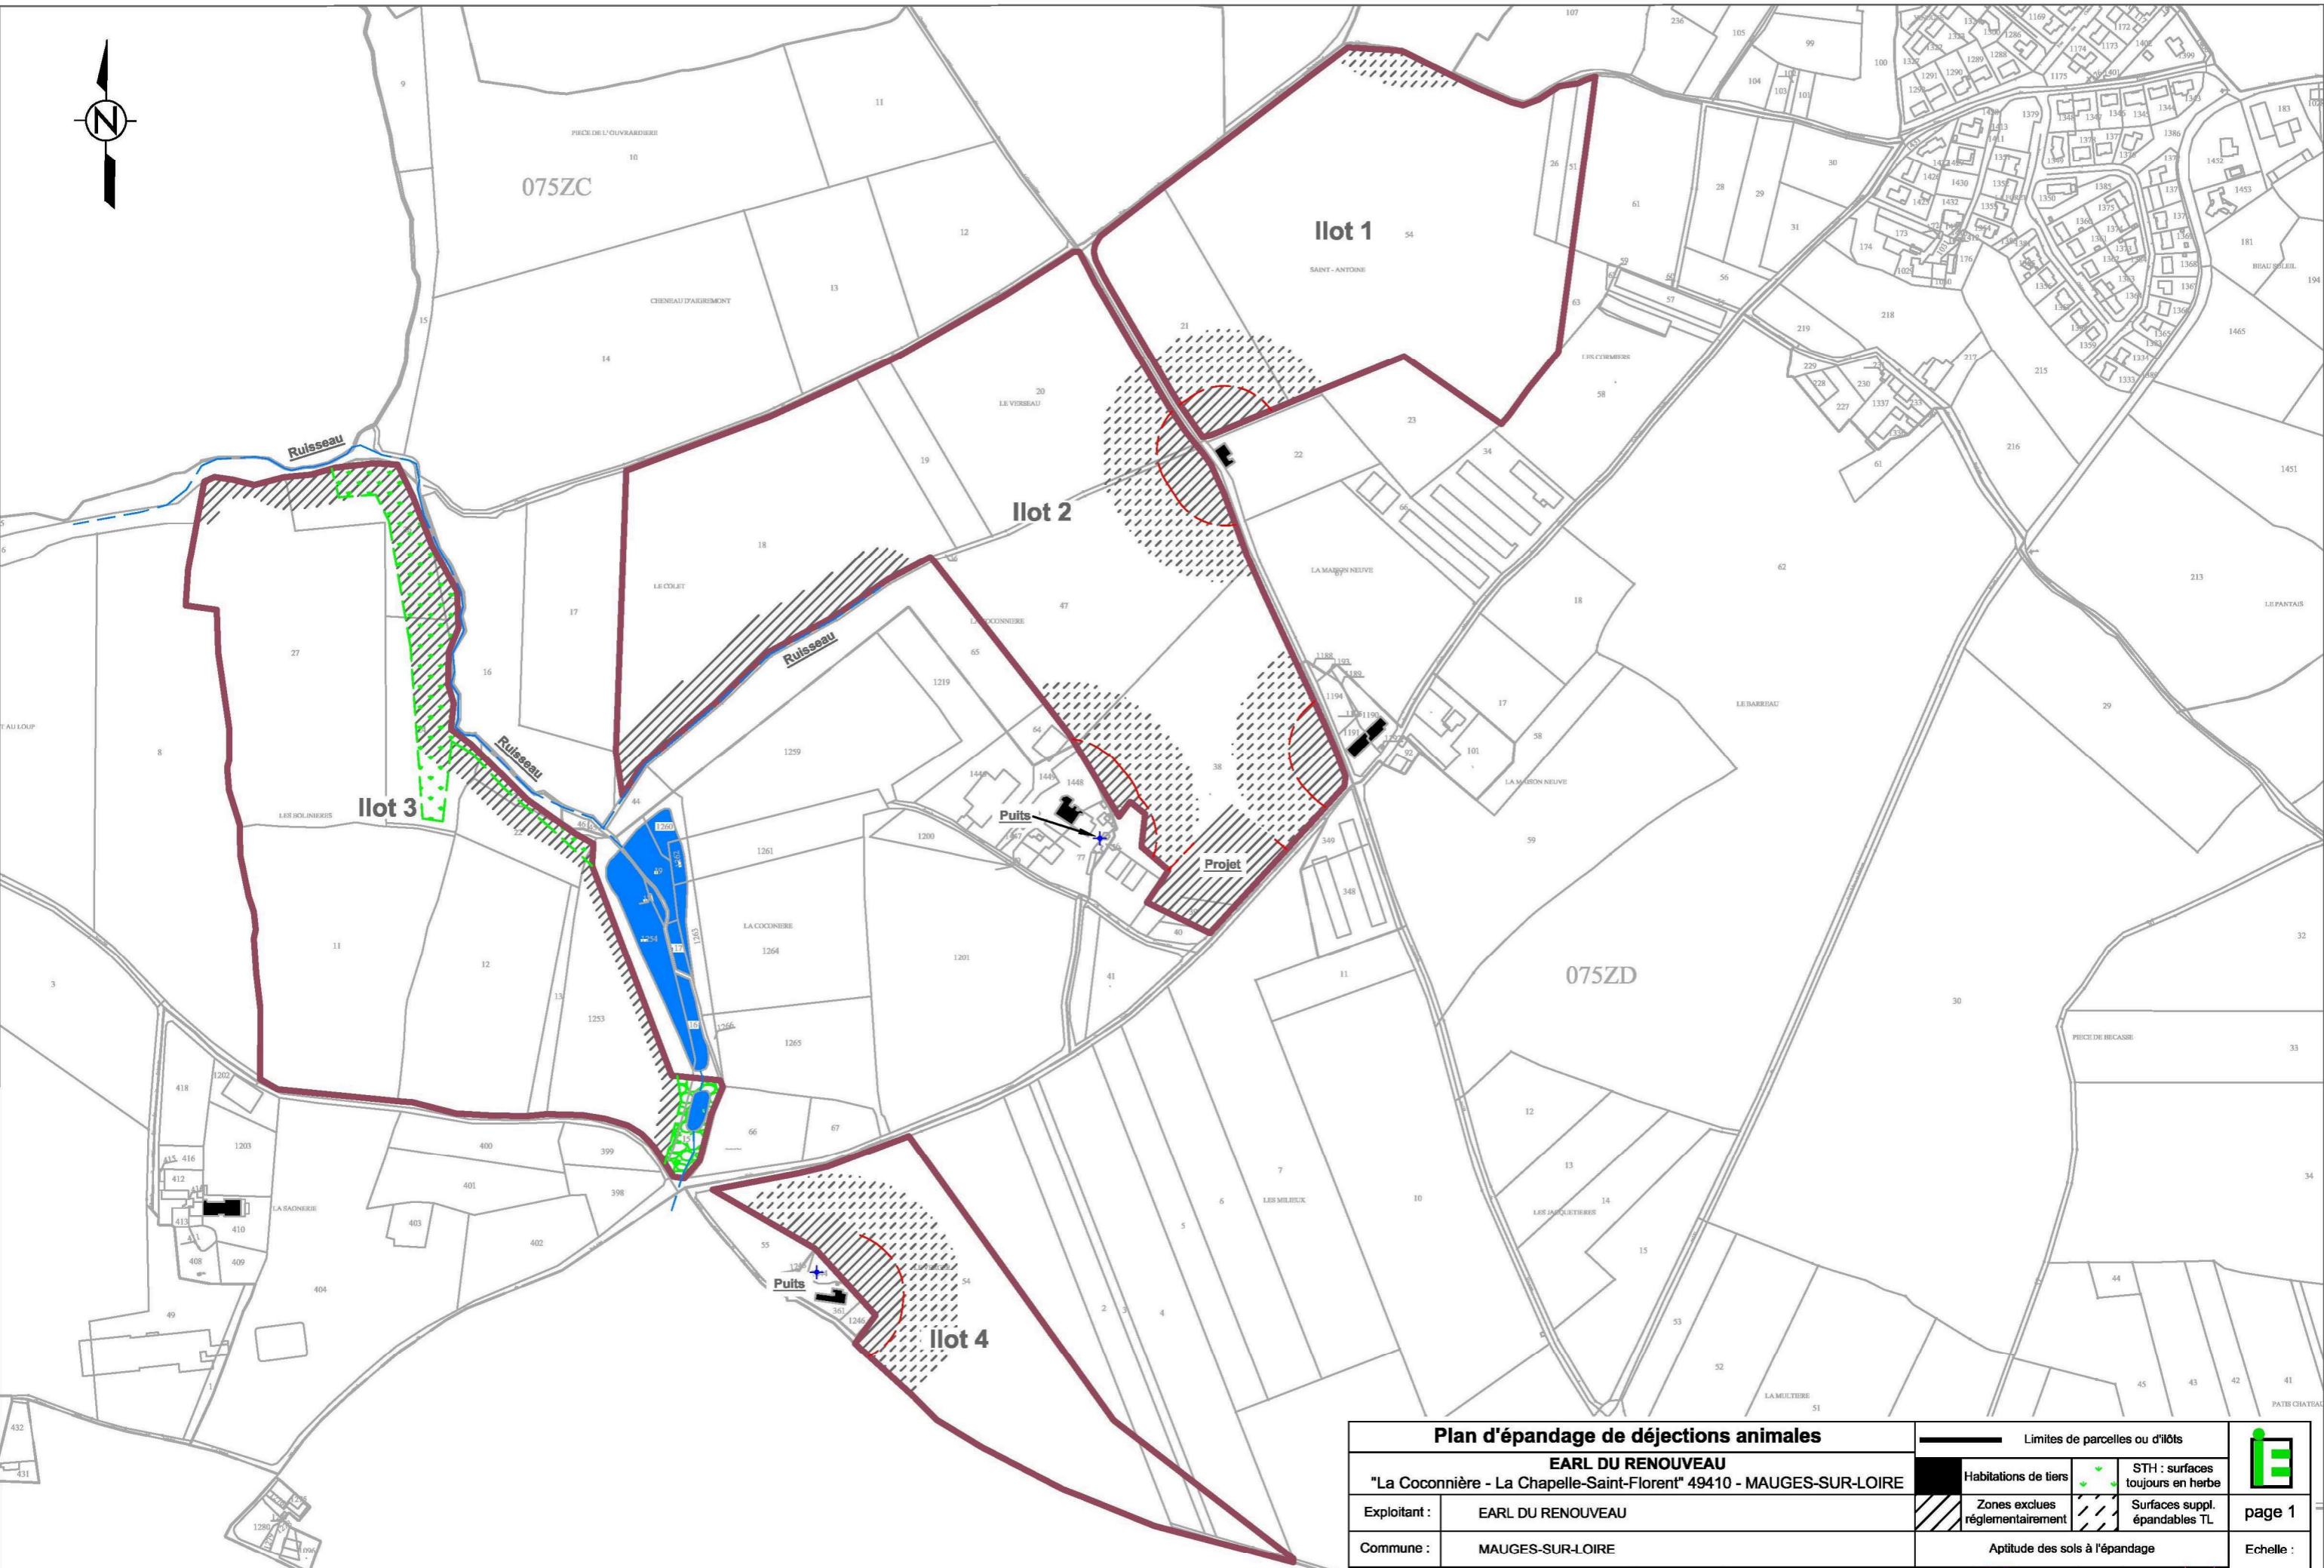

**CARTE DE LOCALISATION
DES PARCELLES D'EPANDAGE**
- page 1/1 -

EARL DU RENOUVEAU
"La Coconnière - La Chapelle-Saint-Florent"
49410 - MAUGES-SUR-LOIRE

LEGENDE :

-  Ilots EARL DU RENOUVEAU
-  Limites communales
-  Captages
-  Périmètre de protection immédiat
-  Périmètre de protection rapproché
-  Périmètre de protection rapproché complémentaire
-  Périmètre de protection éloigné
-  ZICO
-  ZNIEFF de type I
-  ZNIEFF de type II
-  Natura 2000

Fond cartographique : carte IGN au 1/25000 ème
Source de données : Photopacs exploitants
Auteur : AM

ETUDE : Plan d'épandage EARL DU RENOUVEAU

N° Affaire : 002238 **Client :** EARL DU RENOUVEAU

ECHELLE : 0 125 250 500 750 Mètres
1:25 000
Seule l'échelle métrique est garantie

DATE : 06/09/2018

Plan d'épandage de déjections animales				Limites de parcelles ou d'ilôts		
EARL DU RENOUVEAU "La Coconnière - La Chapelle-Saint-Florent" 49410 - MAUGES-SUR-LOIRE				Habitations de tiers	STH : surfaces toujours en herbe	
Exploitant :	EARL DU RENOUVEAU			Zones exclues réglementaires	Surfaces suppl. épandables TL	
Commune :	MAUGES-SUR-LOIRE			Aptitude des sols à l'épandage		Echelle :
Section :	75ZC - 75ZD	Ilots :	1-2-3-4	nulle : classe 0	bonne : classe 1	

Plan d'épandage de déjections animales				Limites de parcelles ou d'îlots			
EARL DU RENOUVEAU "La Coconnière - La Chapelle-Saint-Florent" 49410 - MAUGES-SUR-LOIRE				 Habitations de tiers	 STH : surfaces toujours en herbe		page 2
Exploitant :	EARL DU RENOUVEAU		 Zones exclues réglementairement	 Surfaces suppl. épandables TL	Echelle :		
Commune :	OREE D'ANJOU		Aptitude des sols à l'épandage				
Section :	40ZL	îlots :	5	 nulle : classe 0		 moyenne : classe 1	 bonne : classe 2