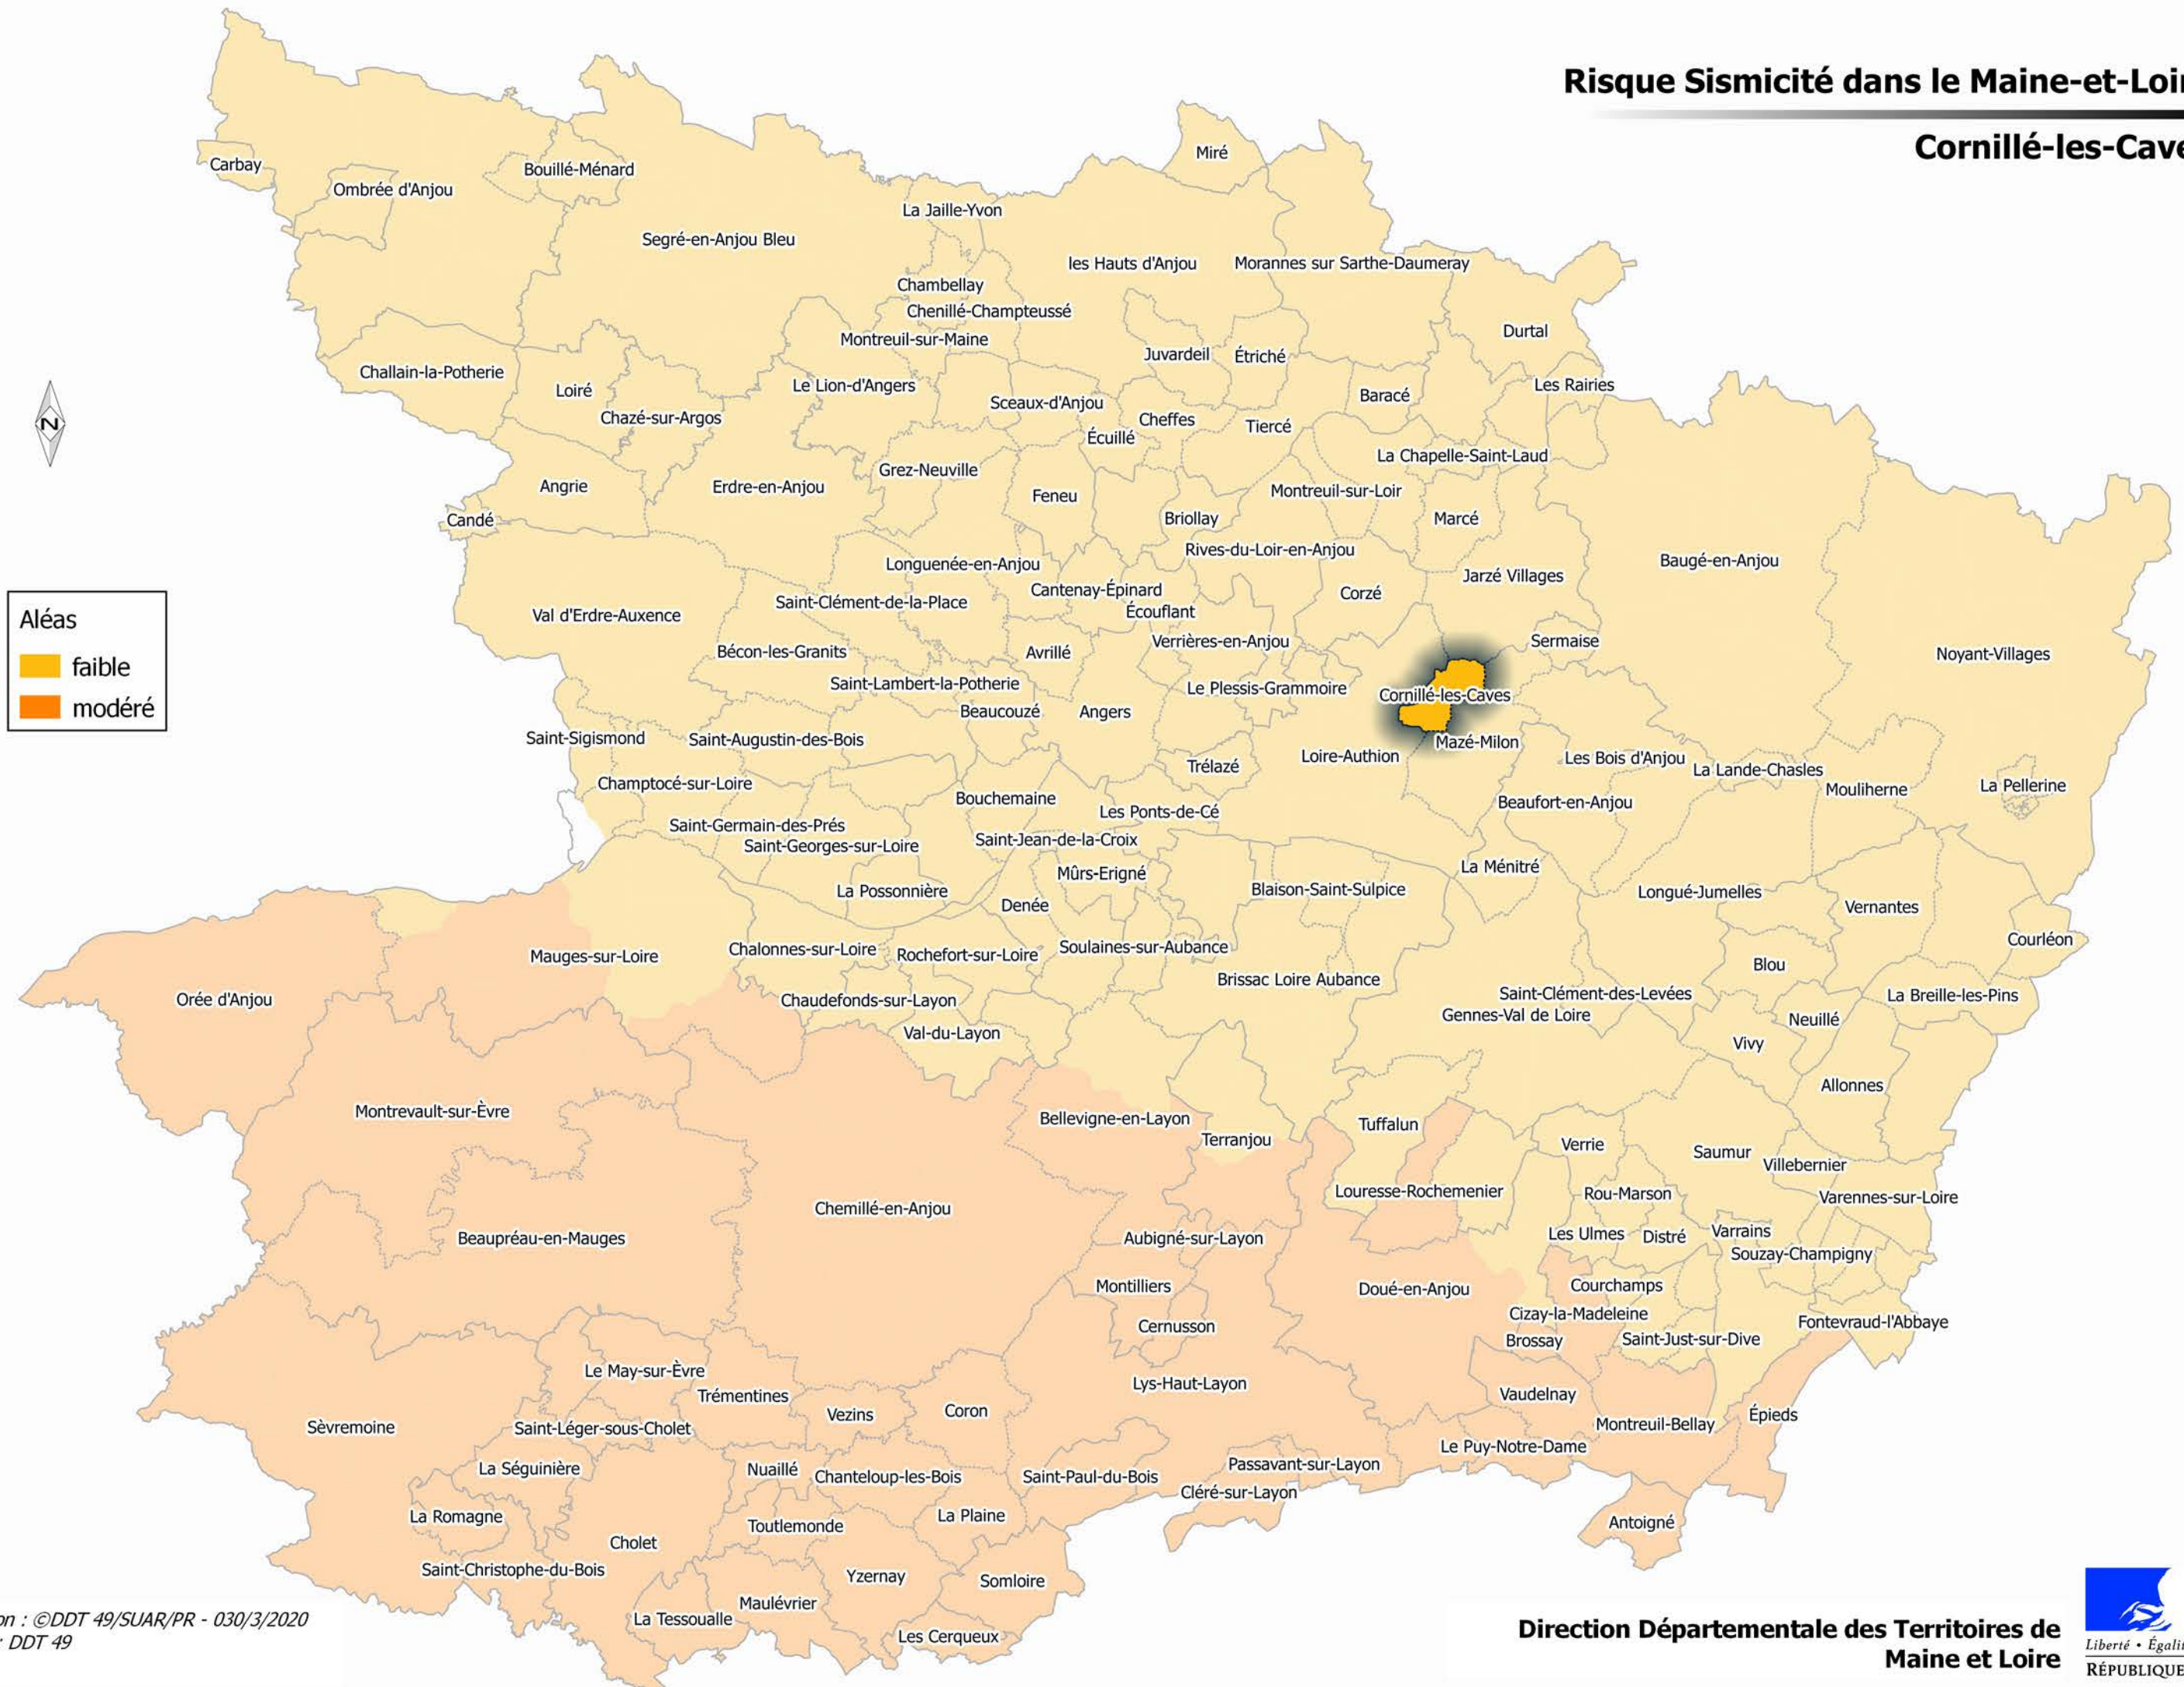

Risque Sismicité dans le Maine-et-Loire

Cornillé-les-Caves

Aléas

- faible
- modéré