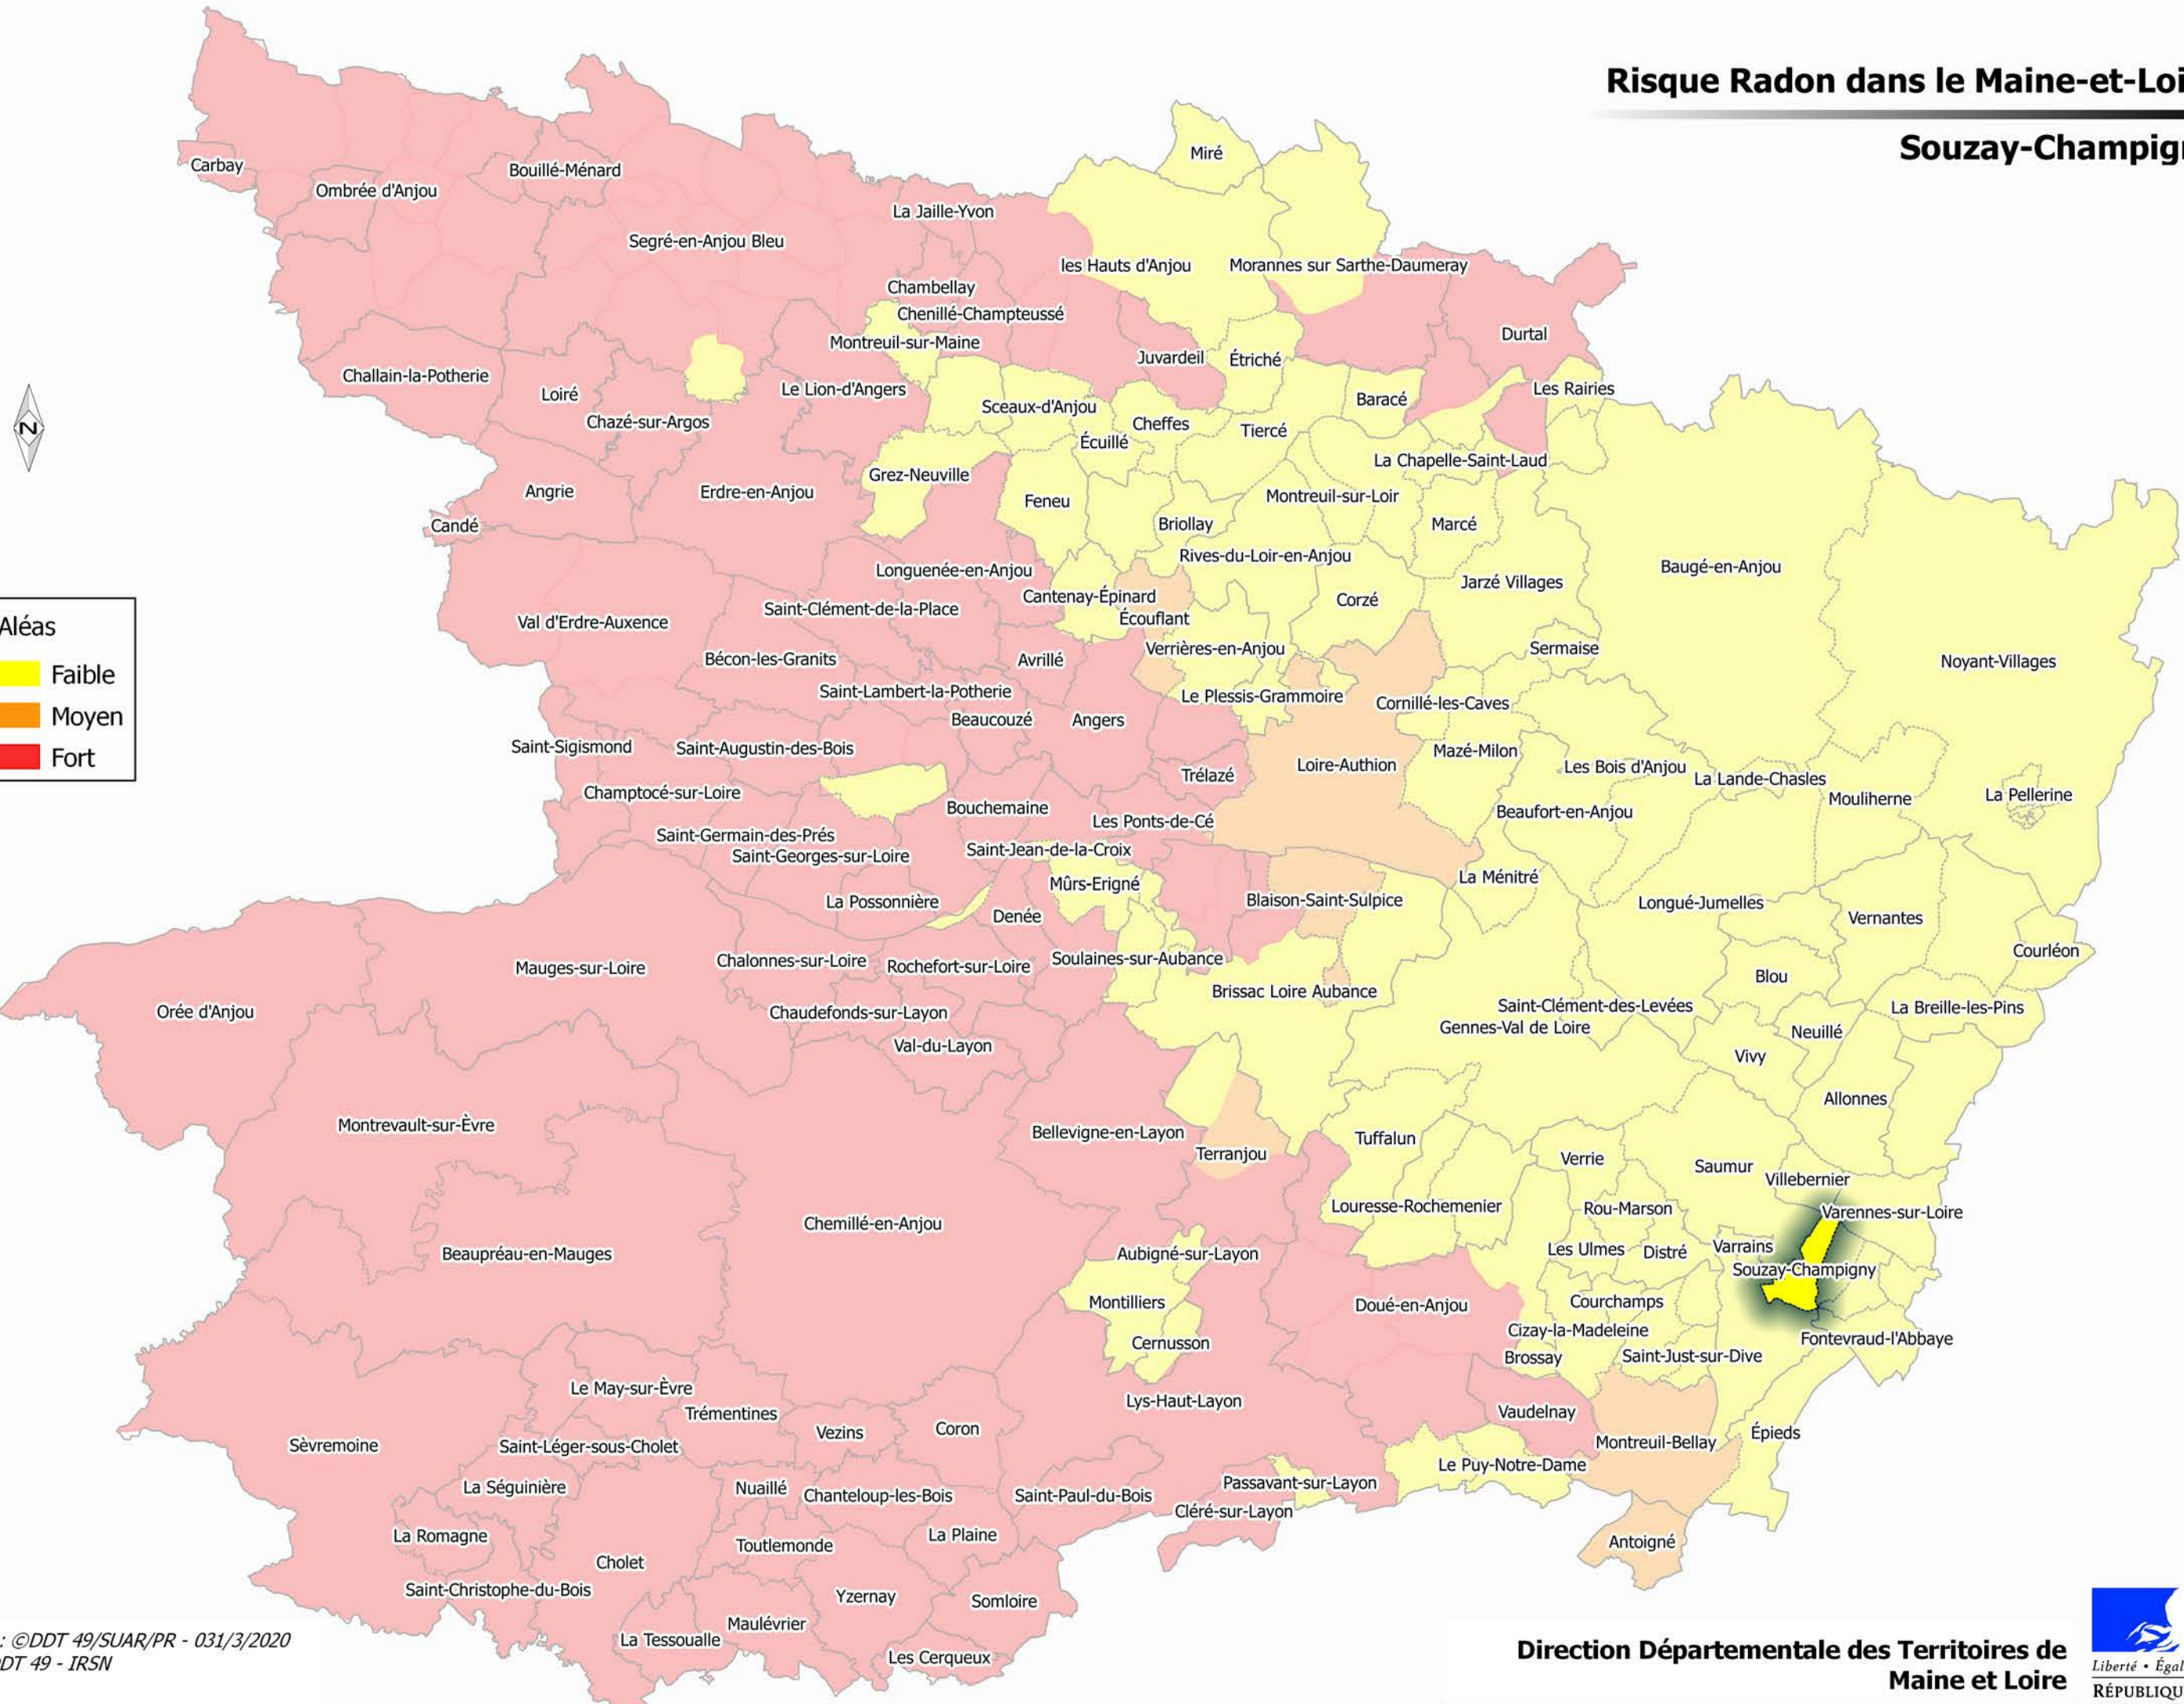

Risque Radon dans le Maine-et-Loire

Souzay-Champigny

Aléas

- Faible
- Moyen
- Fort