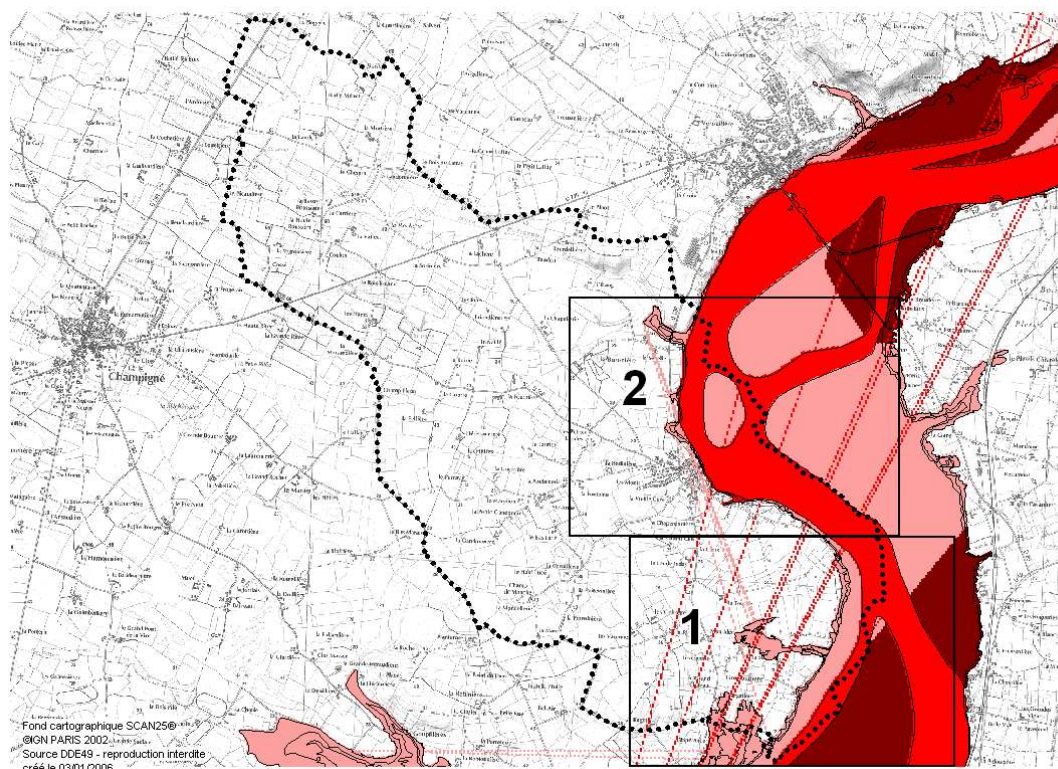

EXTRAITS CARTOGRAPHIQUES PPRI Commune de JUVARDEIL

LEGENDE

Zone de vitesse marquée

Zone de clapot

Zone rouge (R) Zone non urbanisée ou peu aménagée

R1 Aléa faible

R2 Aléa moyen

R3 Aléa fort

R4 Aléa très fort

Zone bleue (B) Zone urbanisée

B1 Aléa faible

B2 Aléa moyen