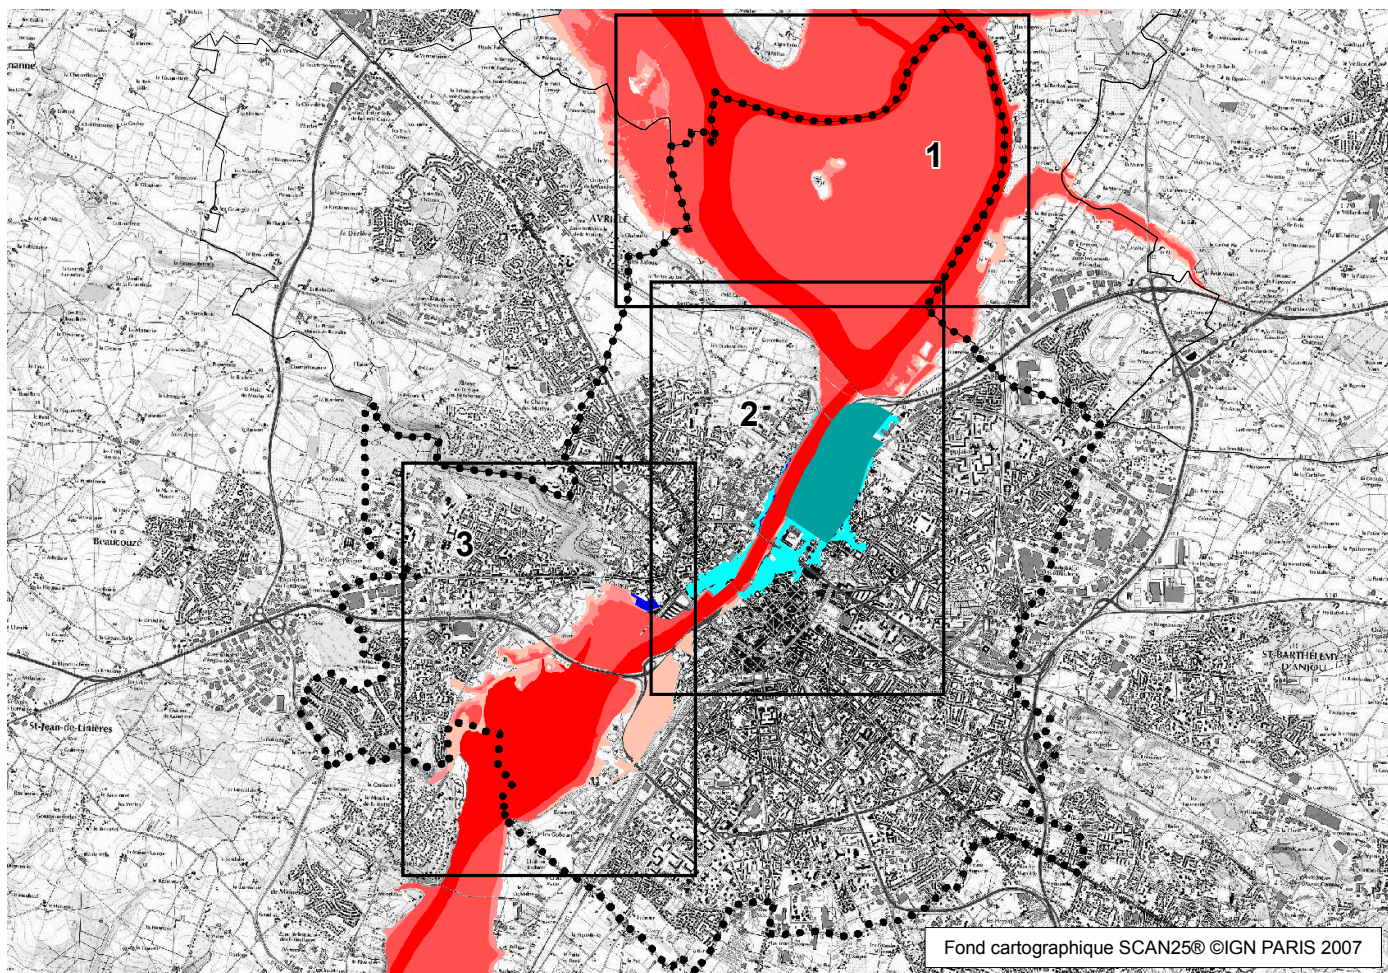

EXTRAITS CARTOGRAPHIQUES PPRI Commune d'ANGERS

LEGENDE

Zone rouge (R) zone non urbanisée ou peu aménagée

-  Aléa faible
-  Aléa moyen
-  Aléa fort
-  Aléa très fort

Zone Bleue (B) secteur inondable urbanisé

-  Aléa faible
-  Aléa moyen

Zone particulière

-  Quartier St Serge concerné par un projet de rénovation urbaine