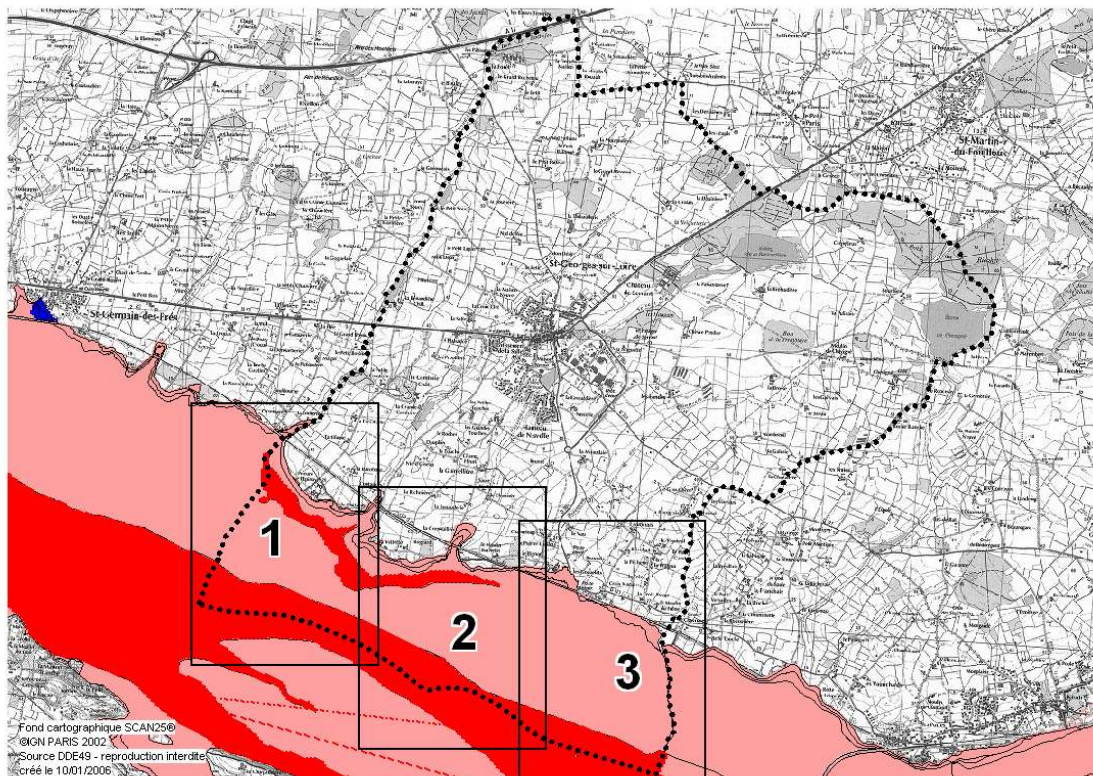

EXTRAITS CARTOGRAPHIQUES PPRi Commune de ST-GEORGES-SUR-LOIRE

LEGENDE

Zone de vitesse marquée

Zone rouge (R) Zone non urbanisée ou peu aménagée

R1 Aléa faible

R2 Aléa moyen

R3 Aléa fort

R4 Aléa très fort

Zone bleue (B) Zone urbanisée

B1 Aléa faible

B2 Aléa moyen