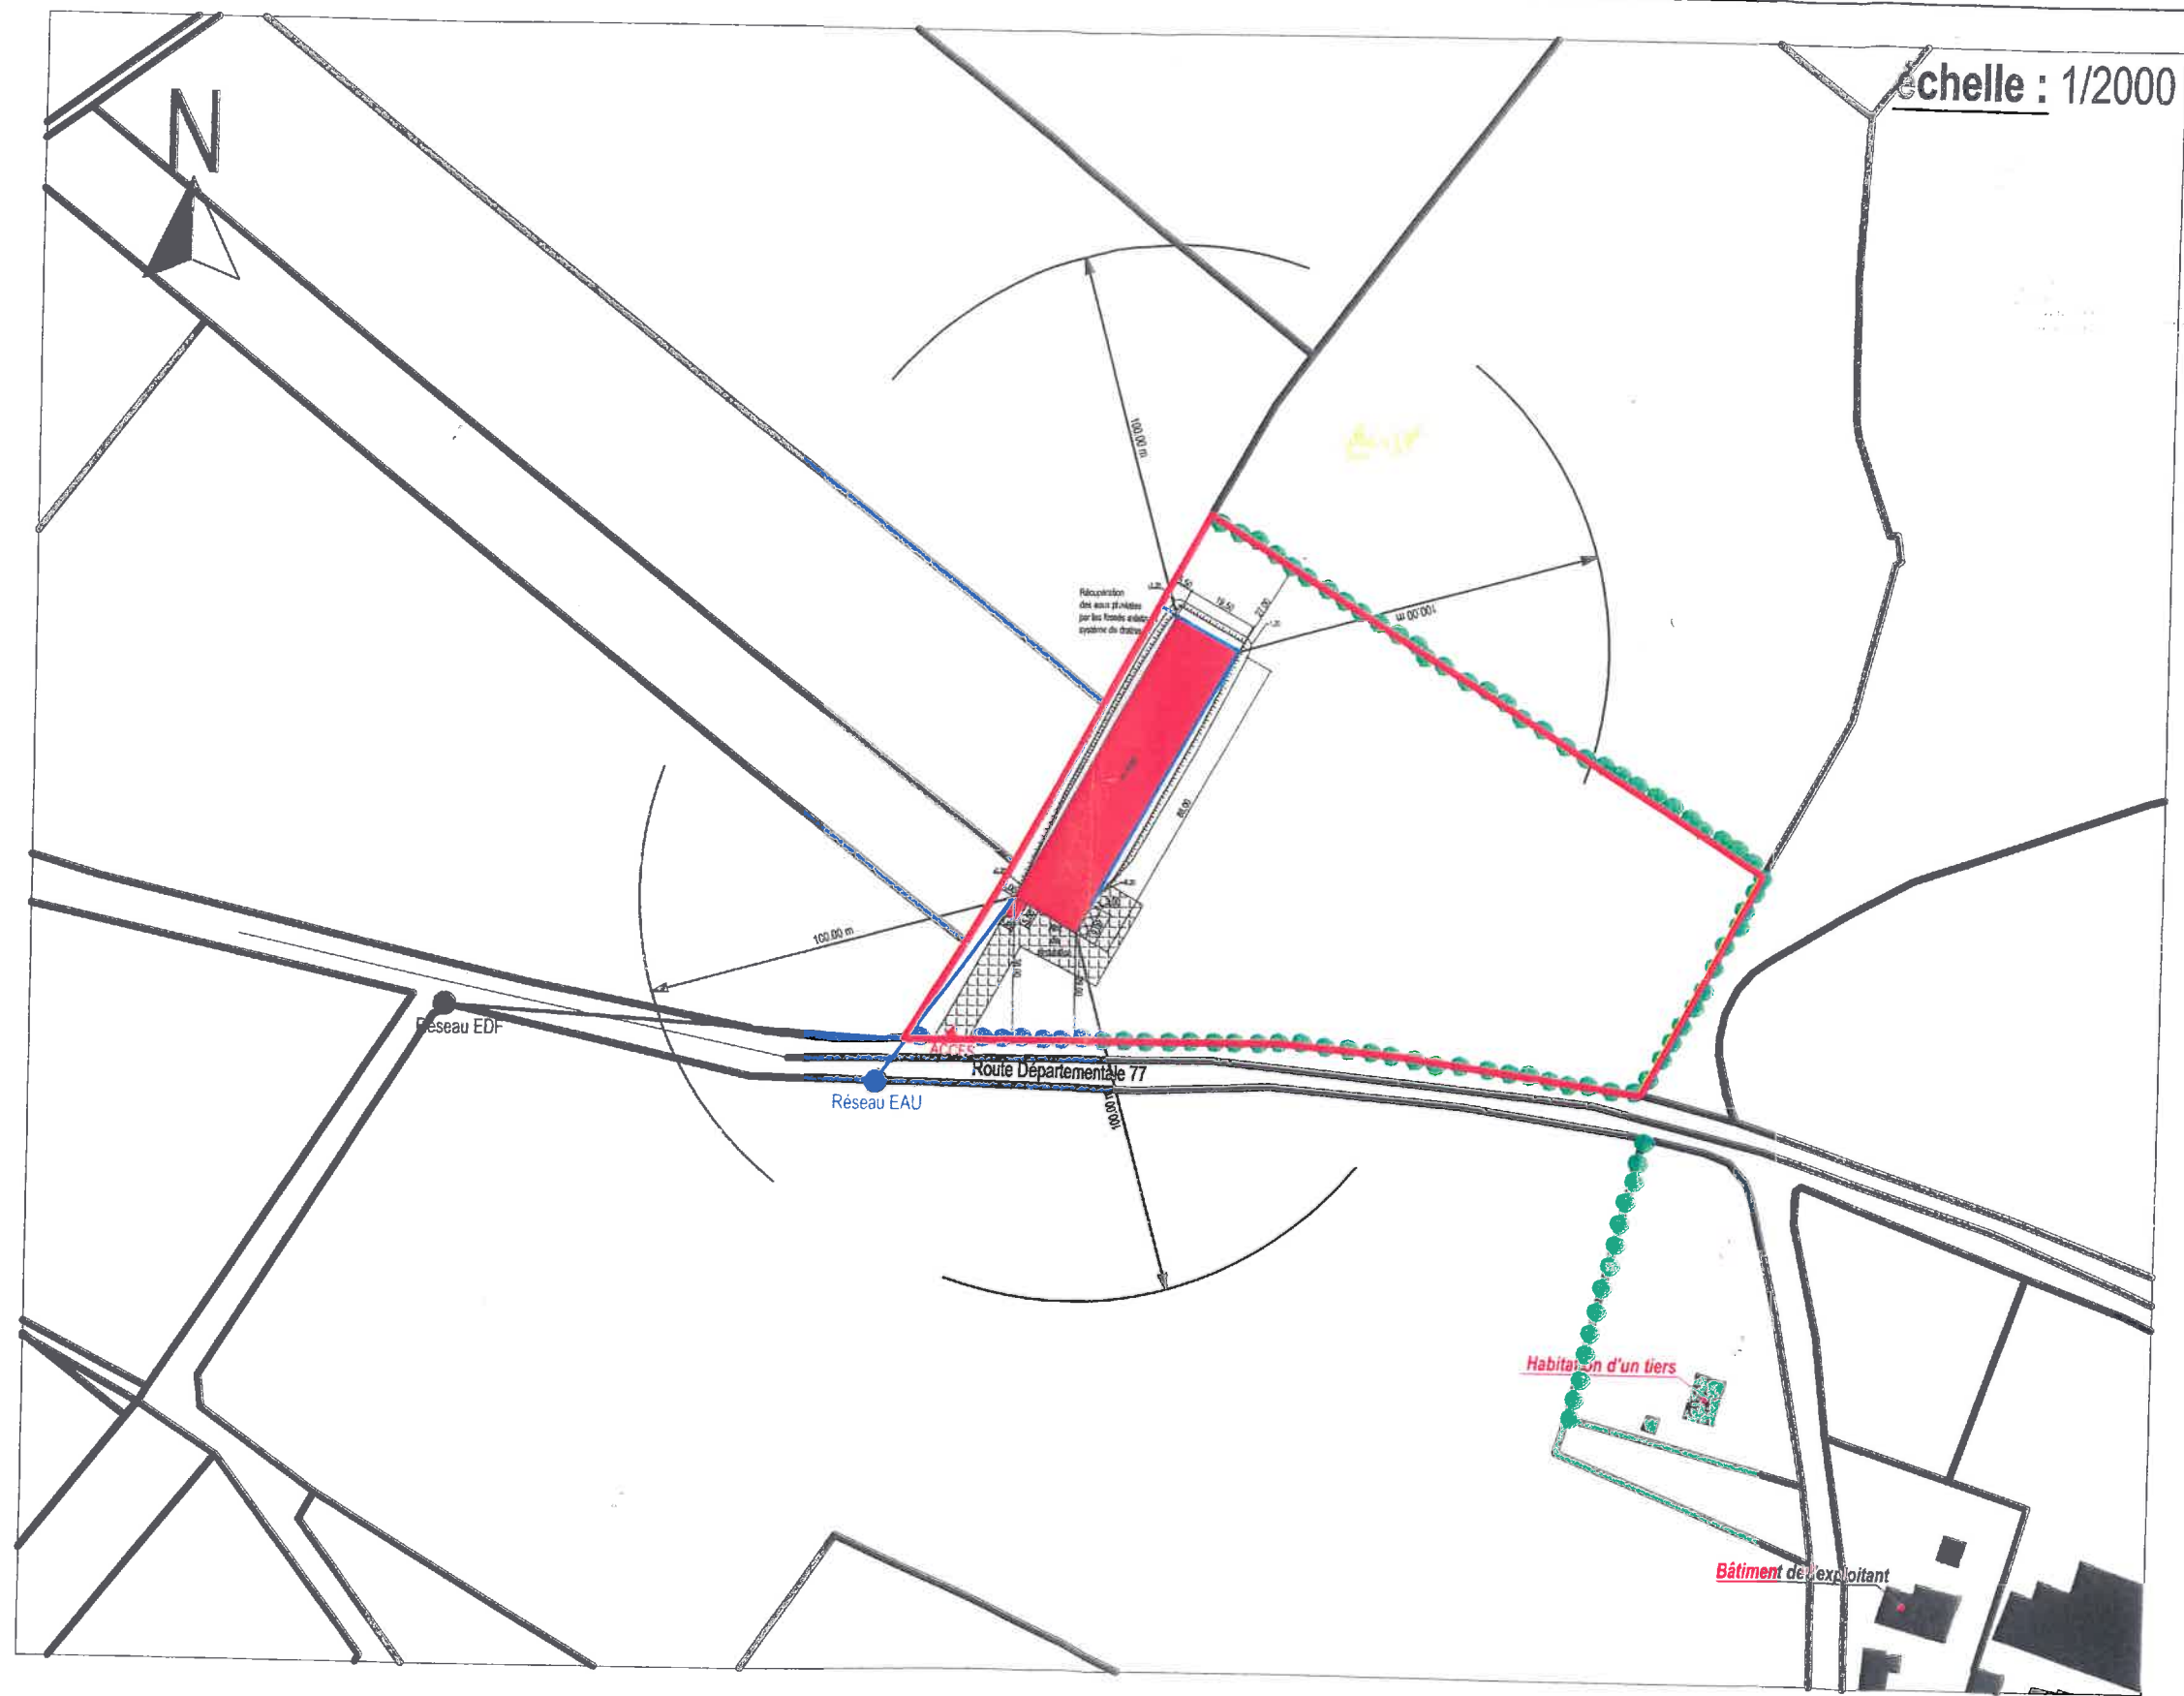

Annexe 2 : Plan de situation, plan de masse, vue en plan, coupe du bâtiment, façades et pignons et coupe du terrain

PLAN DE SITUATION
LD LA GARNIERE

PLAN DE SITUATION	Ech.	1/2000	BRUNO PAILLOU A.BIS ARCHITECTES
	Date	10/02/2017	
	Stade	PC	177, Boulevard Leclerc - BP 237 85006 La Roche Sur Yon Cedex Téléphone : 02 51 47 37 12 Fax : 02 51 47 37 20 e-mail : paillou@archigraph.fr
	Plan	PC2 ₂	

échelle : 1/150

Bruno PAILLOU ARCHITECTE D.P.L.G.

Ser A. bis Architectes - 177 boulevard Leclerc
 bp 237 - 85006 La Roche sur Yon cedex
 Tel. 02 51 47 37 12 - paillou@archigraph.fr

VUE EN PLAN
DU BATIMENT