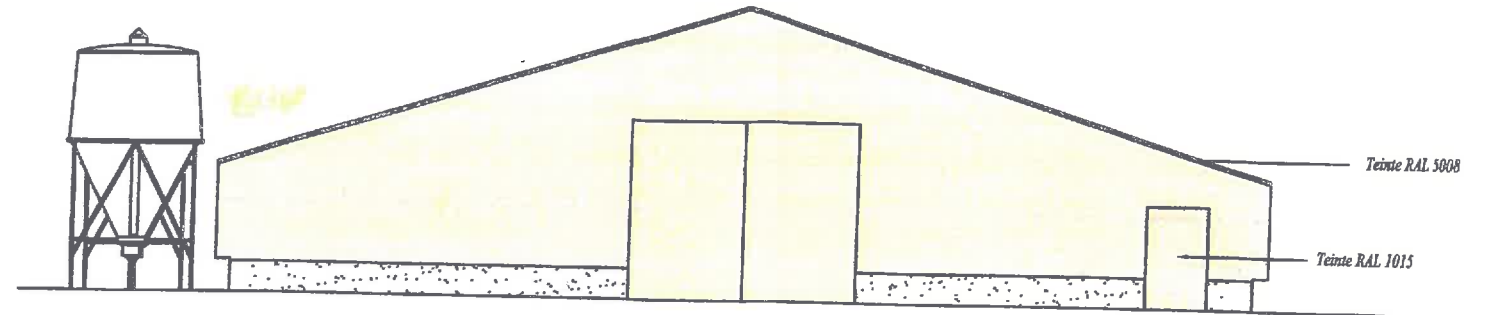

échelle : 1/1000

PLAN DE MASSE LD LES GARNIERES

PLAN DE MASSE	Ech.	1/1000	BRUNO PAILLOU A.BIS ARCHITECTES 177, Boulevard Leclerc - BP 237 85006 La Roche Sur Yon Cedex Téléphone : 02 51 47 37 12 e-mail : paillou@archigraph.fr
	Date	16/02/2017	
	Stade	PC	
	Plan	PC2 ₃	

échelle : 1/150

FACADE SUD-OUEST

FACADE NORD-EST

FACADE NORD-OUEST

FACADE SUD-EST

PLAN DES FACADES

PLAN DES FACADES

Bruno PAILLOU ARCHITECTE D.P.L.G.