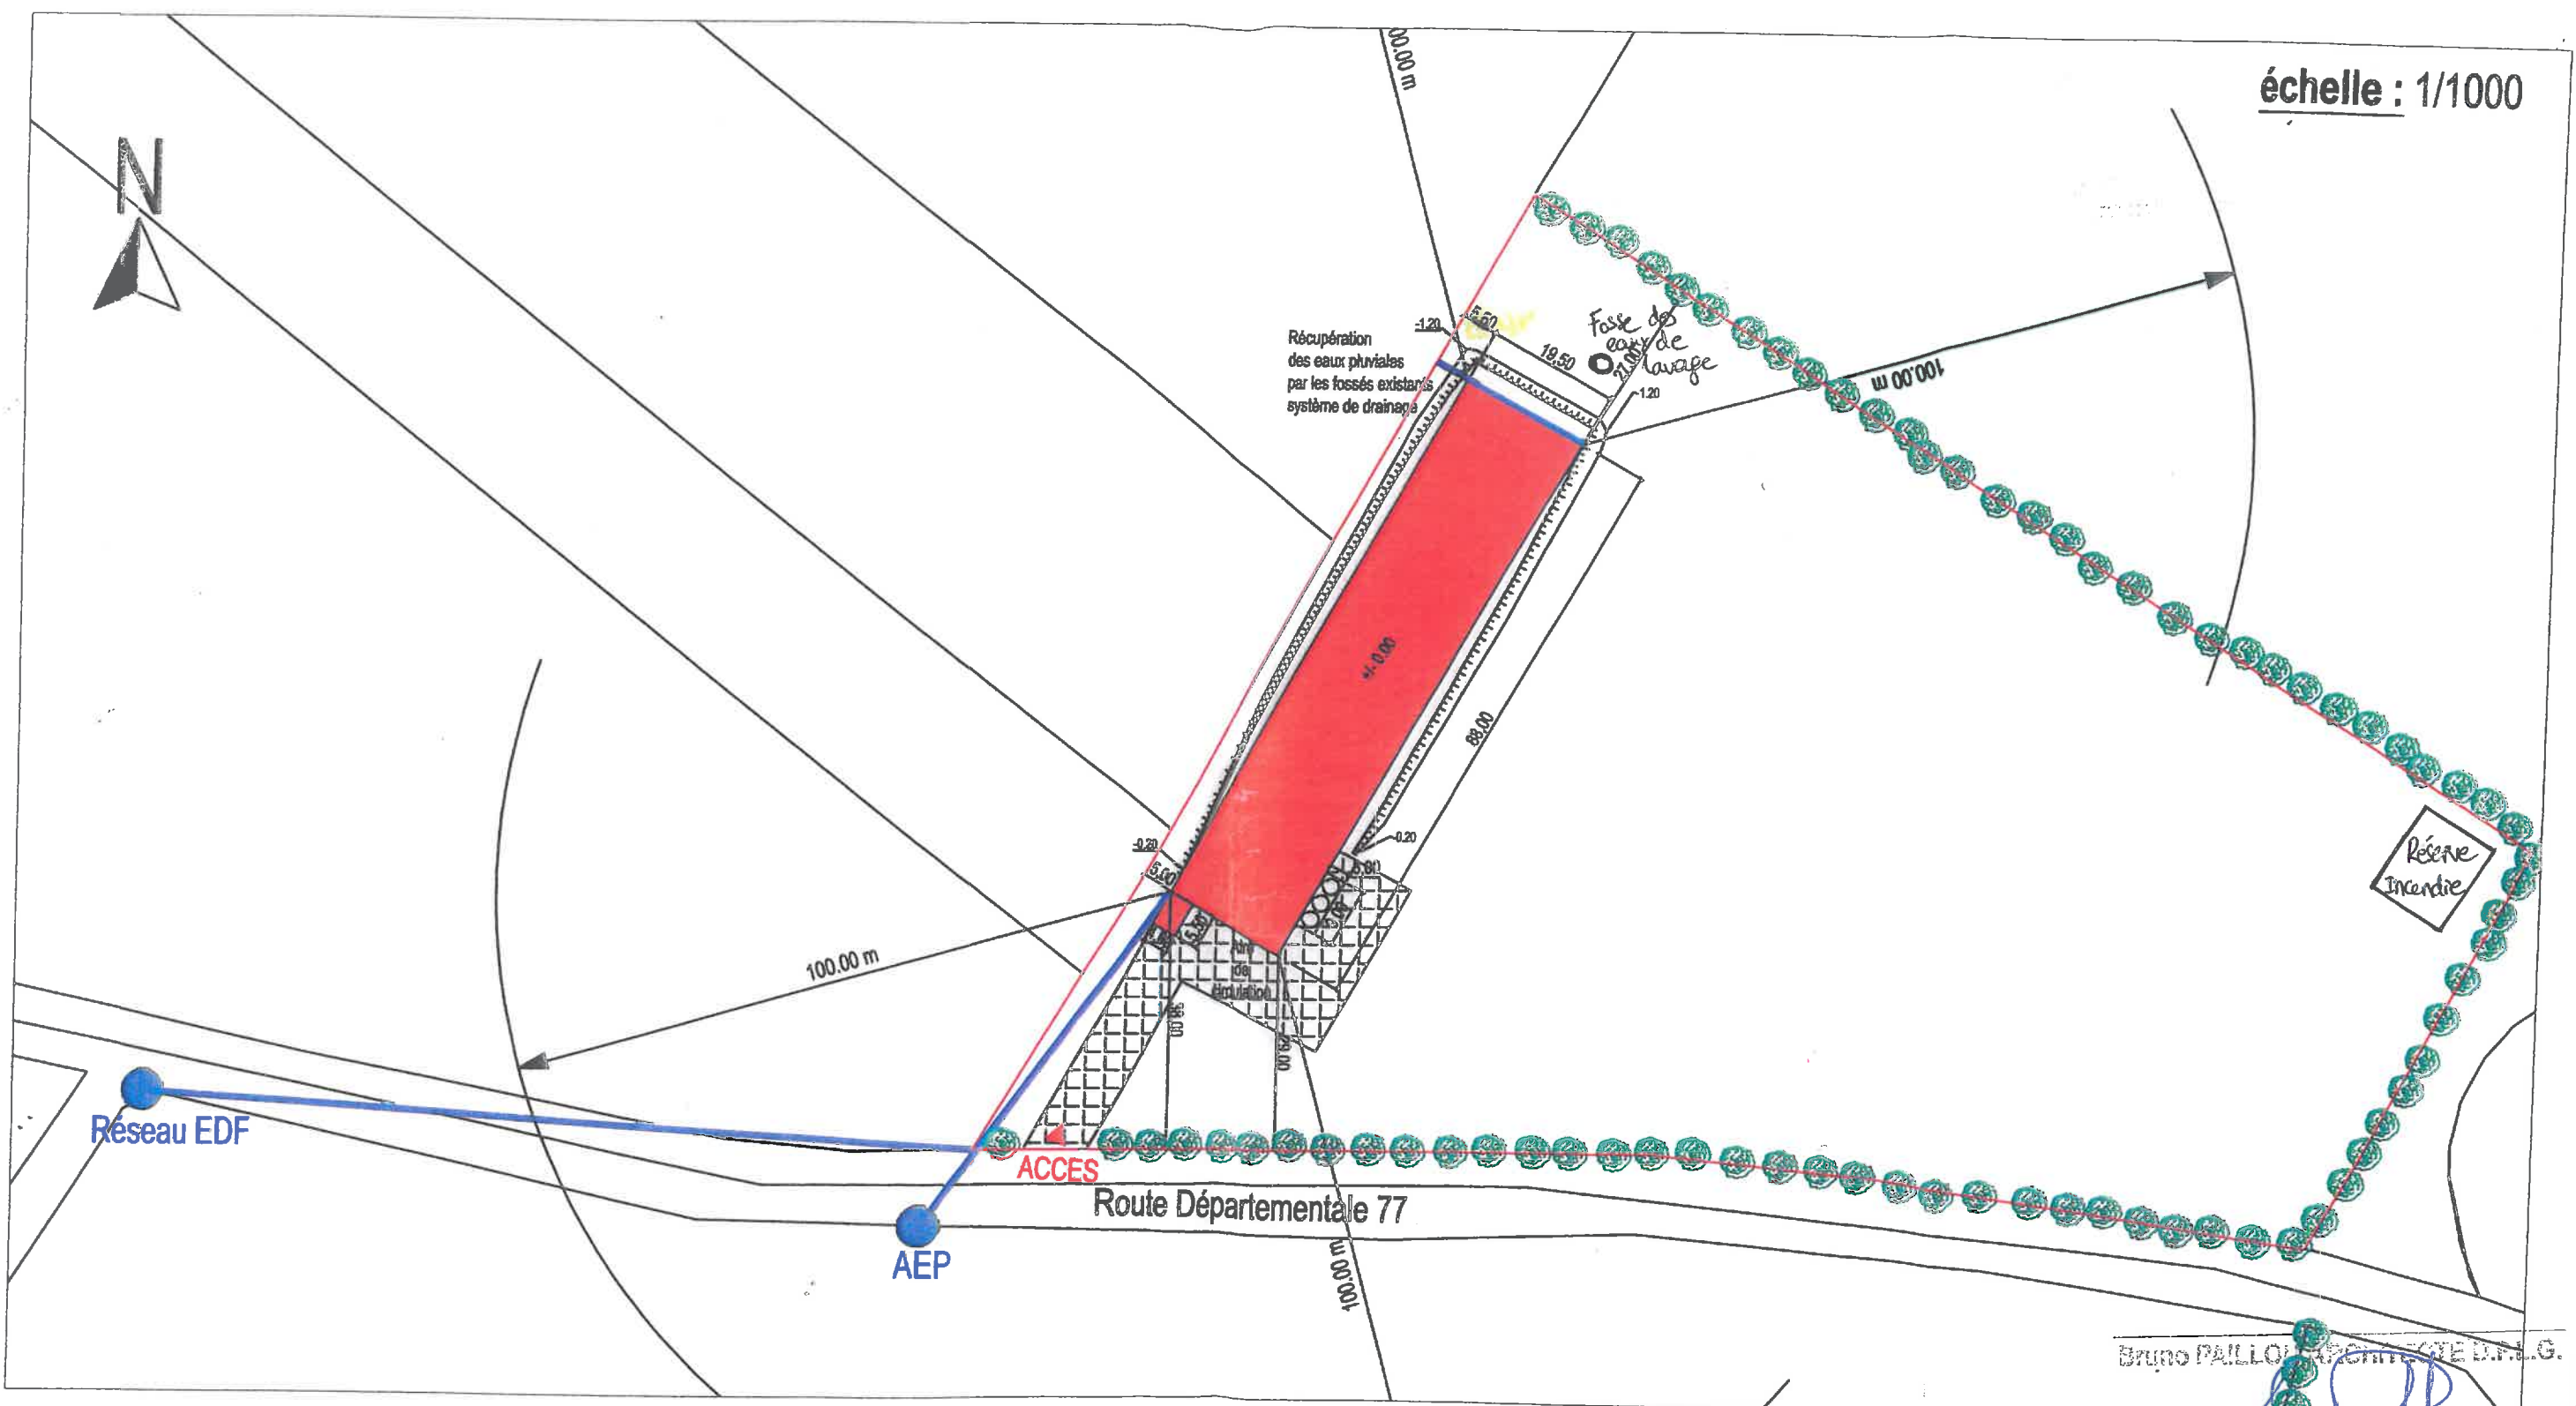

échelle : 1/1000

PLAN DE MASSE LD LES GARNIERES

PLAN DE MASSE	Ech.	1/1000	BRUNO PAILLOU A.BIS ARCHITECTES 177, Boulevard Leclerc - BP 237 85006 La Roche Sur Yon Cedex Téléphone : 02 51 47 37 12 e-mail : paillou@archigraph.fr
	Date	16/02/2017	
	Stade	PC	
	Plan	PC2₃