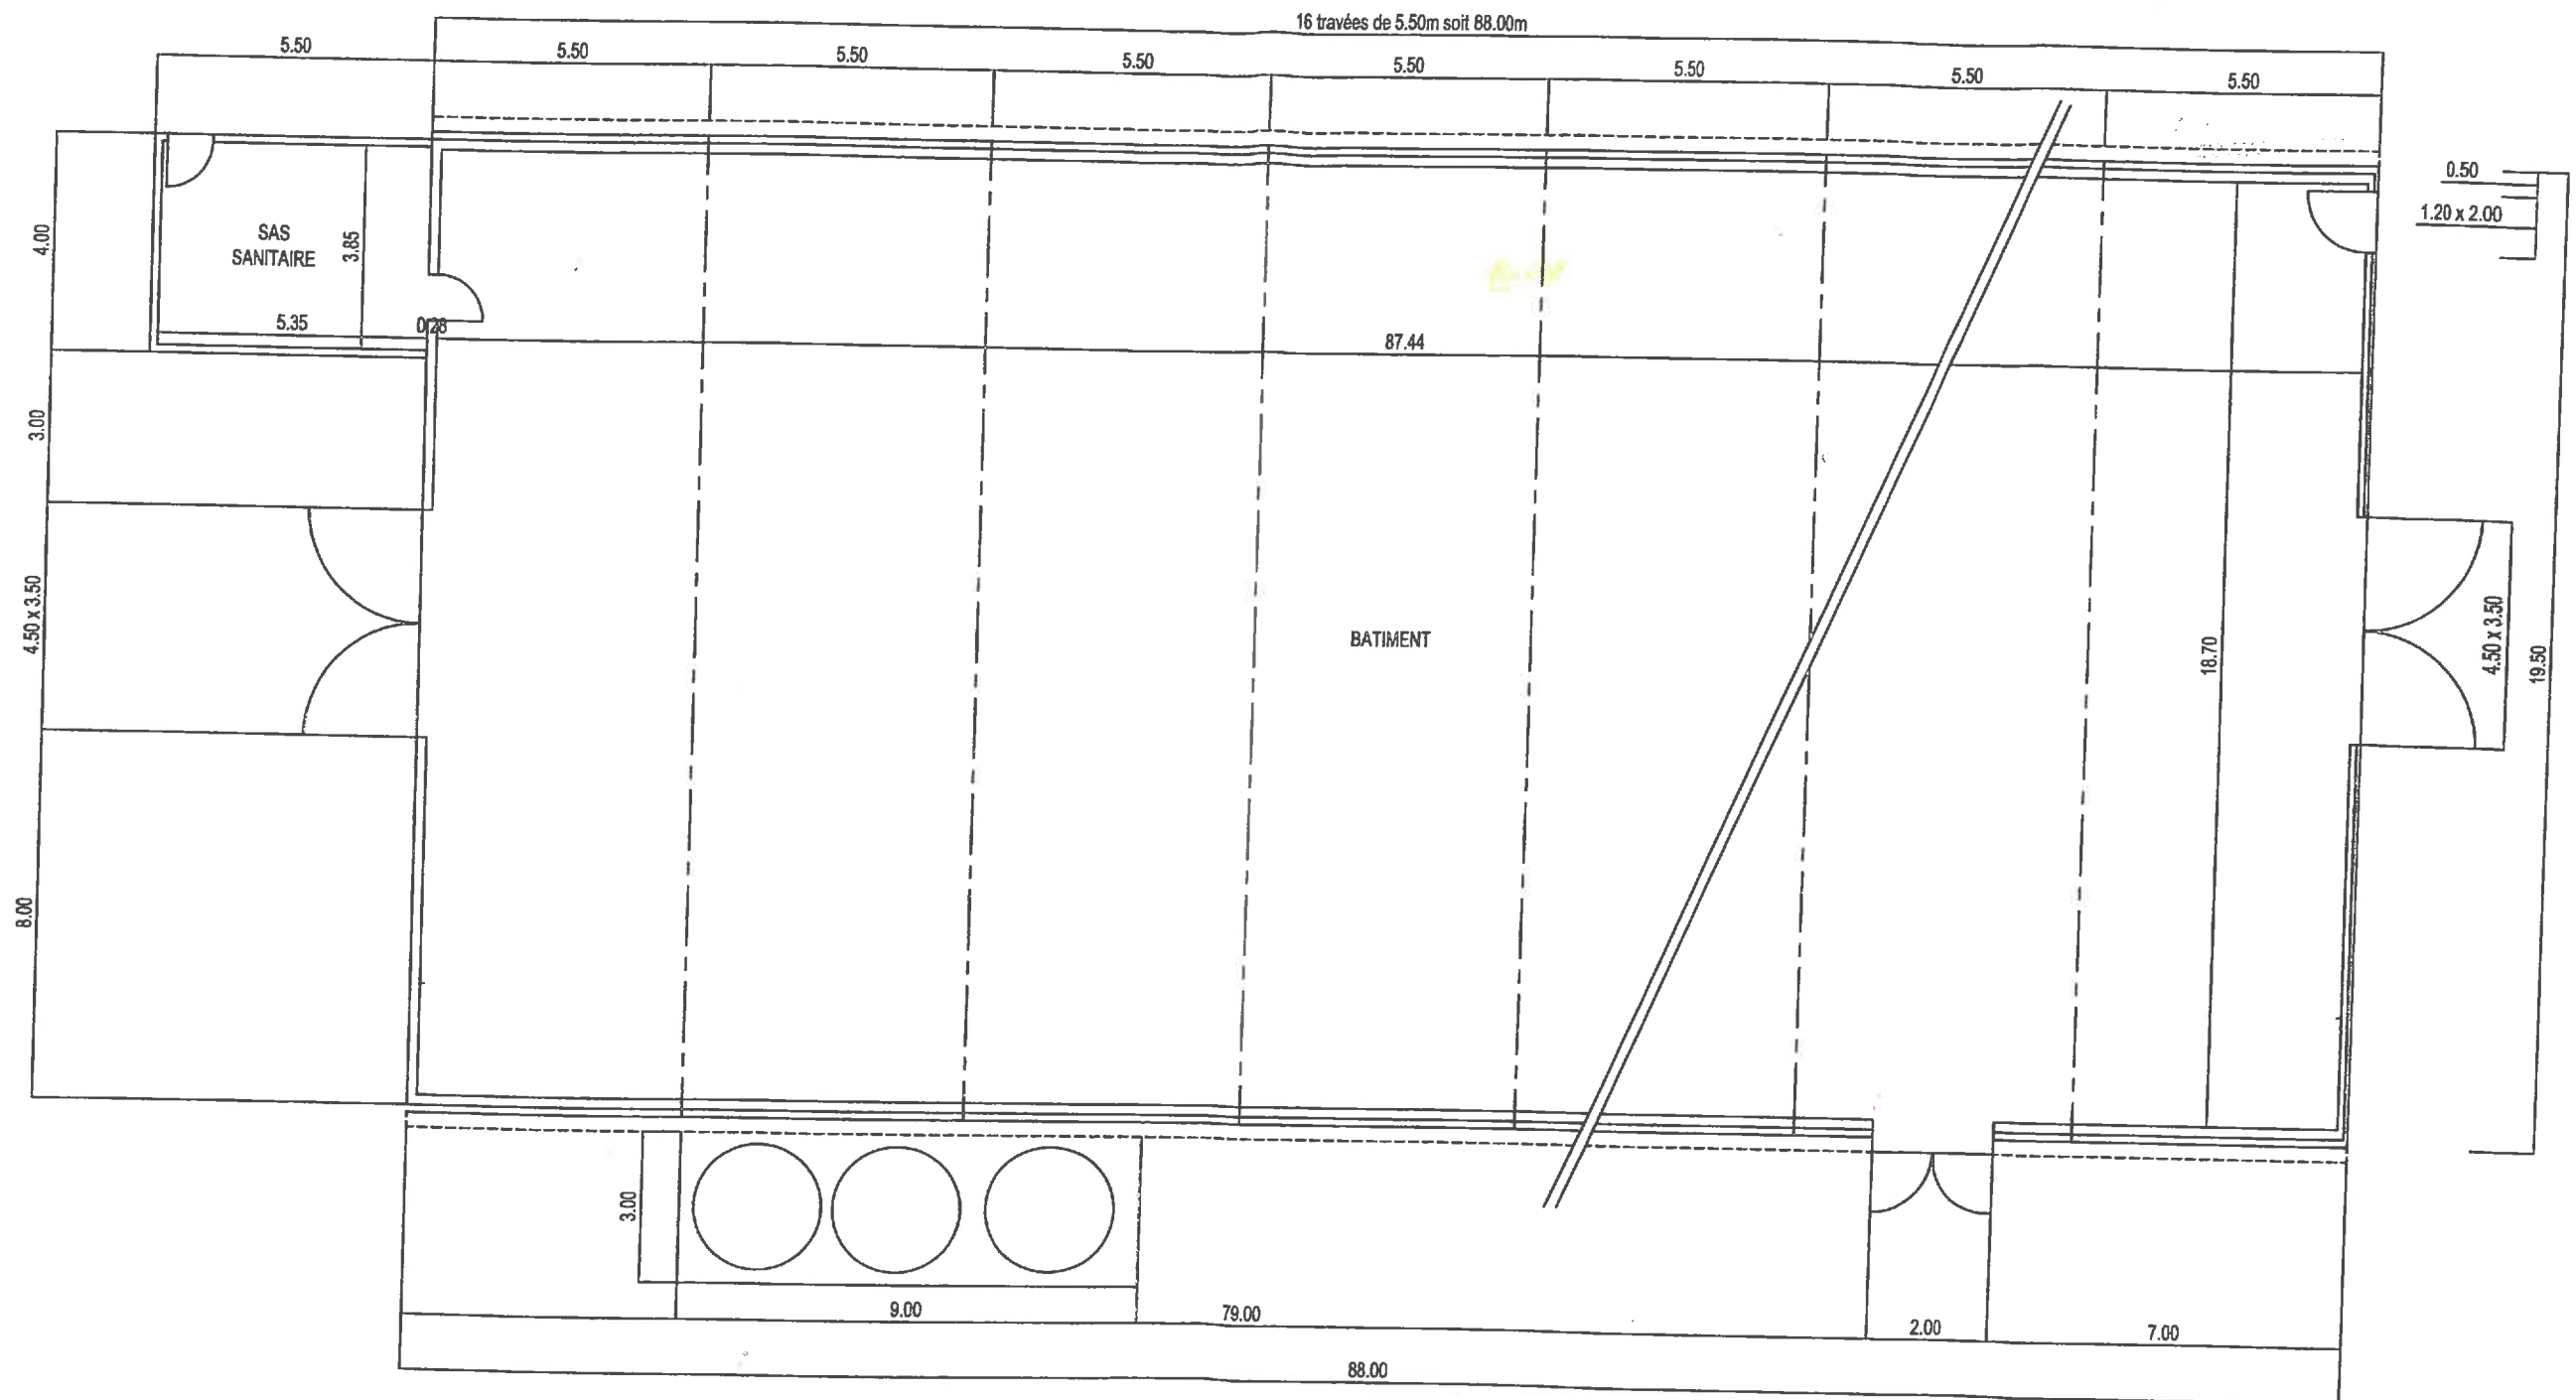

Annexe 2 : Plan de situation, plan de masse, vue en plan, coupe du bâtiment, façades et pignons et coupe du terrain

PLAN DE SITUATION
LD LA GARNIERE

PLAN DE SITUATION	Ech.	1/2000	BRUNO PAILLOU A.BIS ARCHITECTES
	Date	10/02/2017	
	Stade	PC	177, Boulevard Leclerc - BP 237 85006 La Roche Sur Yon Cedex Téléphone : 02 51 47 37 12 Fax : 02 51 47 37 20 e-mail : paillou@archigraph.fr
	Plan	PC2 ₂	

échelle : 1/150

Bruno PAILLOU ARCHITECTE D.P.L.G.

Ser A. bis Architectes - 177 boulevard Leclerc
 bp 237 - 85006 La Roche sur Yon cedex
 Tel. 02 51 47 37 12 - paillou@archigraph.fr

VUE EN PLAN
DU BATIMENT