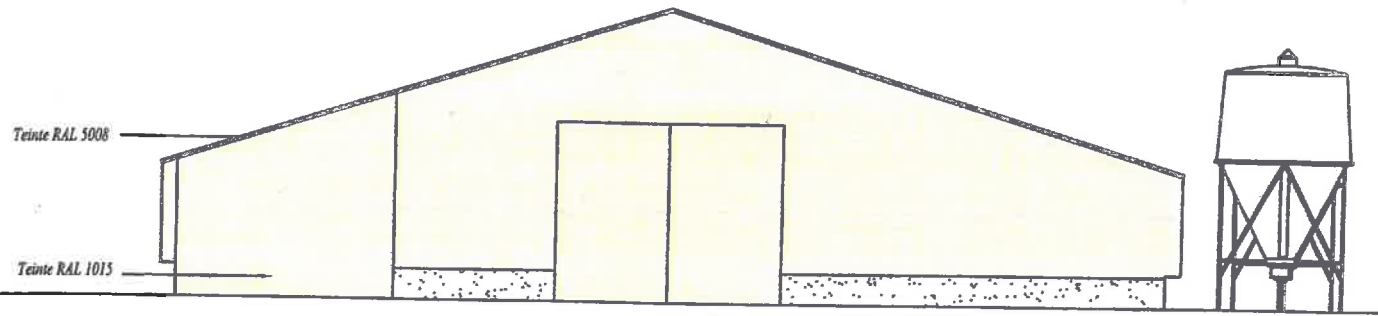

échelle : 1/1000

PLAN DE MASSE LD LES GARNIERES

PLAN DE MASSE	Ech.	1/1000	BRUNO PAILLOU A.BIS ARCHITECTES 177, Boulevard Leclerc - BP 237 85006 La Roche Sur Yon Cedex Téléphone : 02 51 47 37 12 e-mail : paillou@archigraph.fr
	Date	16/02/2017	
	Stade	PC	
	Plan	PC2 ₃	

échelle : 1/150

FACADE SUD-OUEST

FACADE NORD-EST

FACADE NORD-OUEST

FACADE SUD-EST

PLAN DES FACADES

PLAN DES FACADES

Bruno PAILLOU ARCHITECTE D.P.L.G.