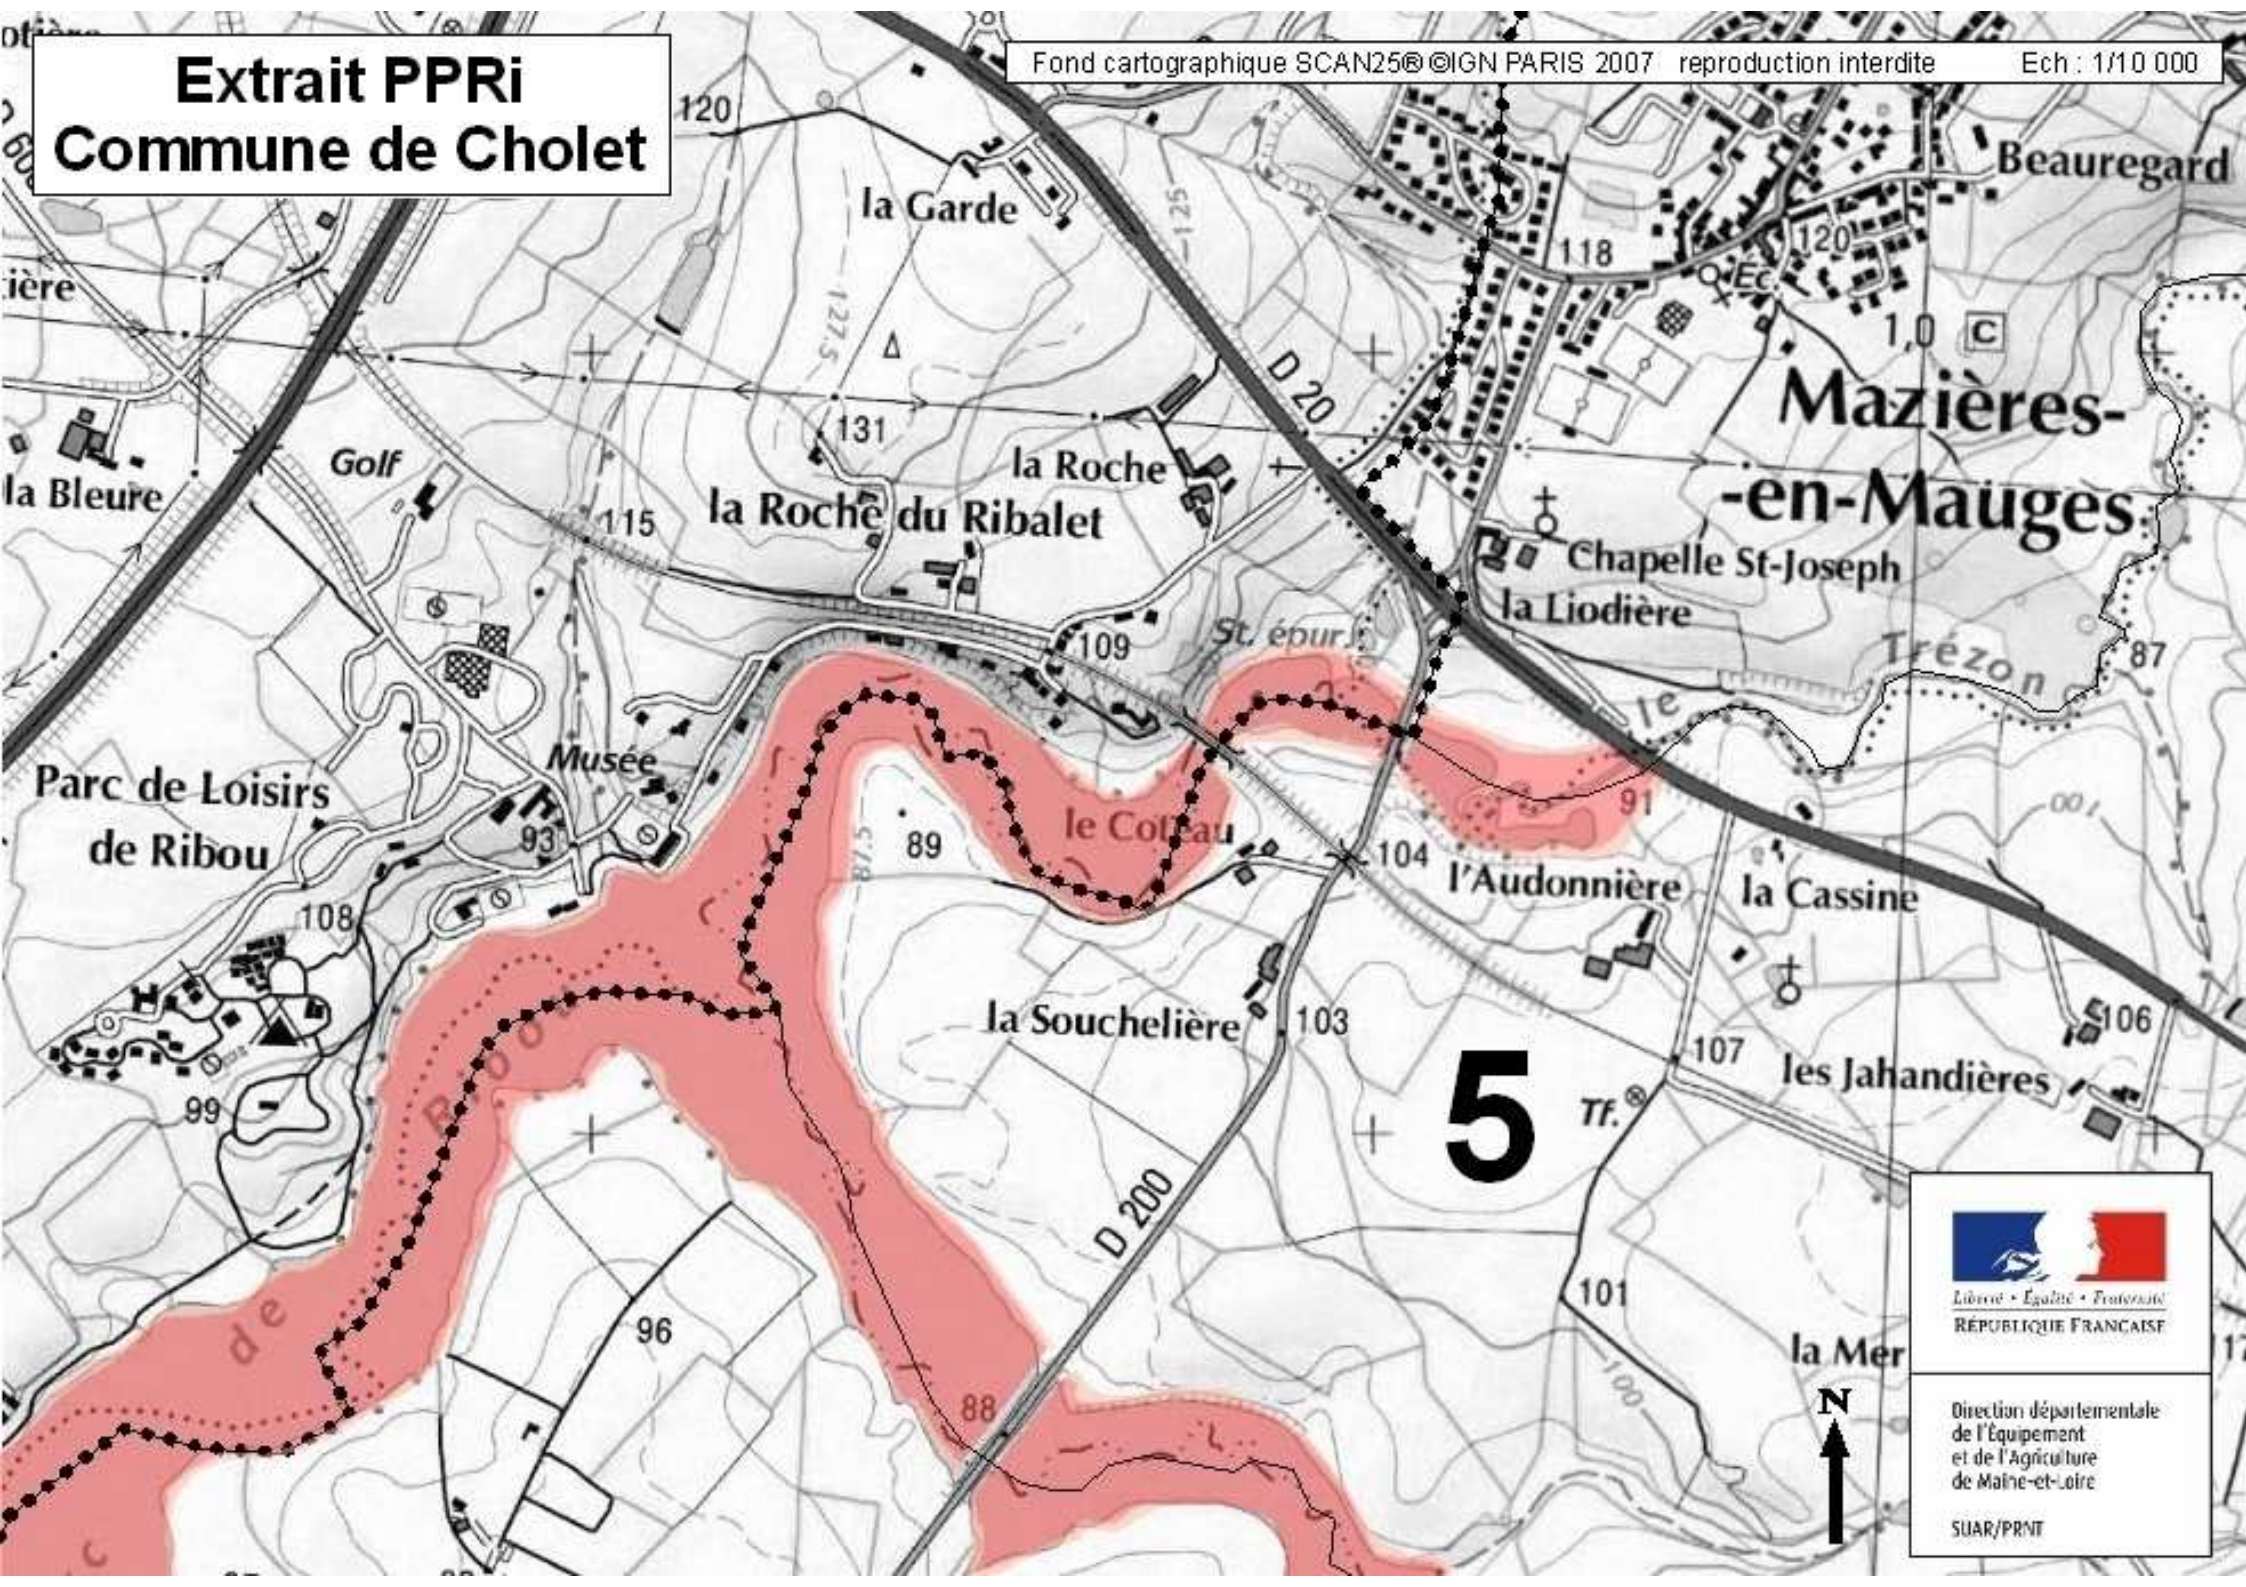

Extrait PPRi Commune de Cholet

Fond cartographique SCAN25©©IGN PARIS 2007 reproduction interdite Ech : 1/10 000

Liberté • Égalité • Fraternité
RÉPUBLIQUE FRANÇAISE

Direction départementale
de l'Équipement
et de l'Agriculture
de Maine-et-Loire