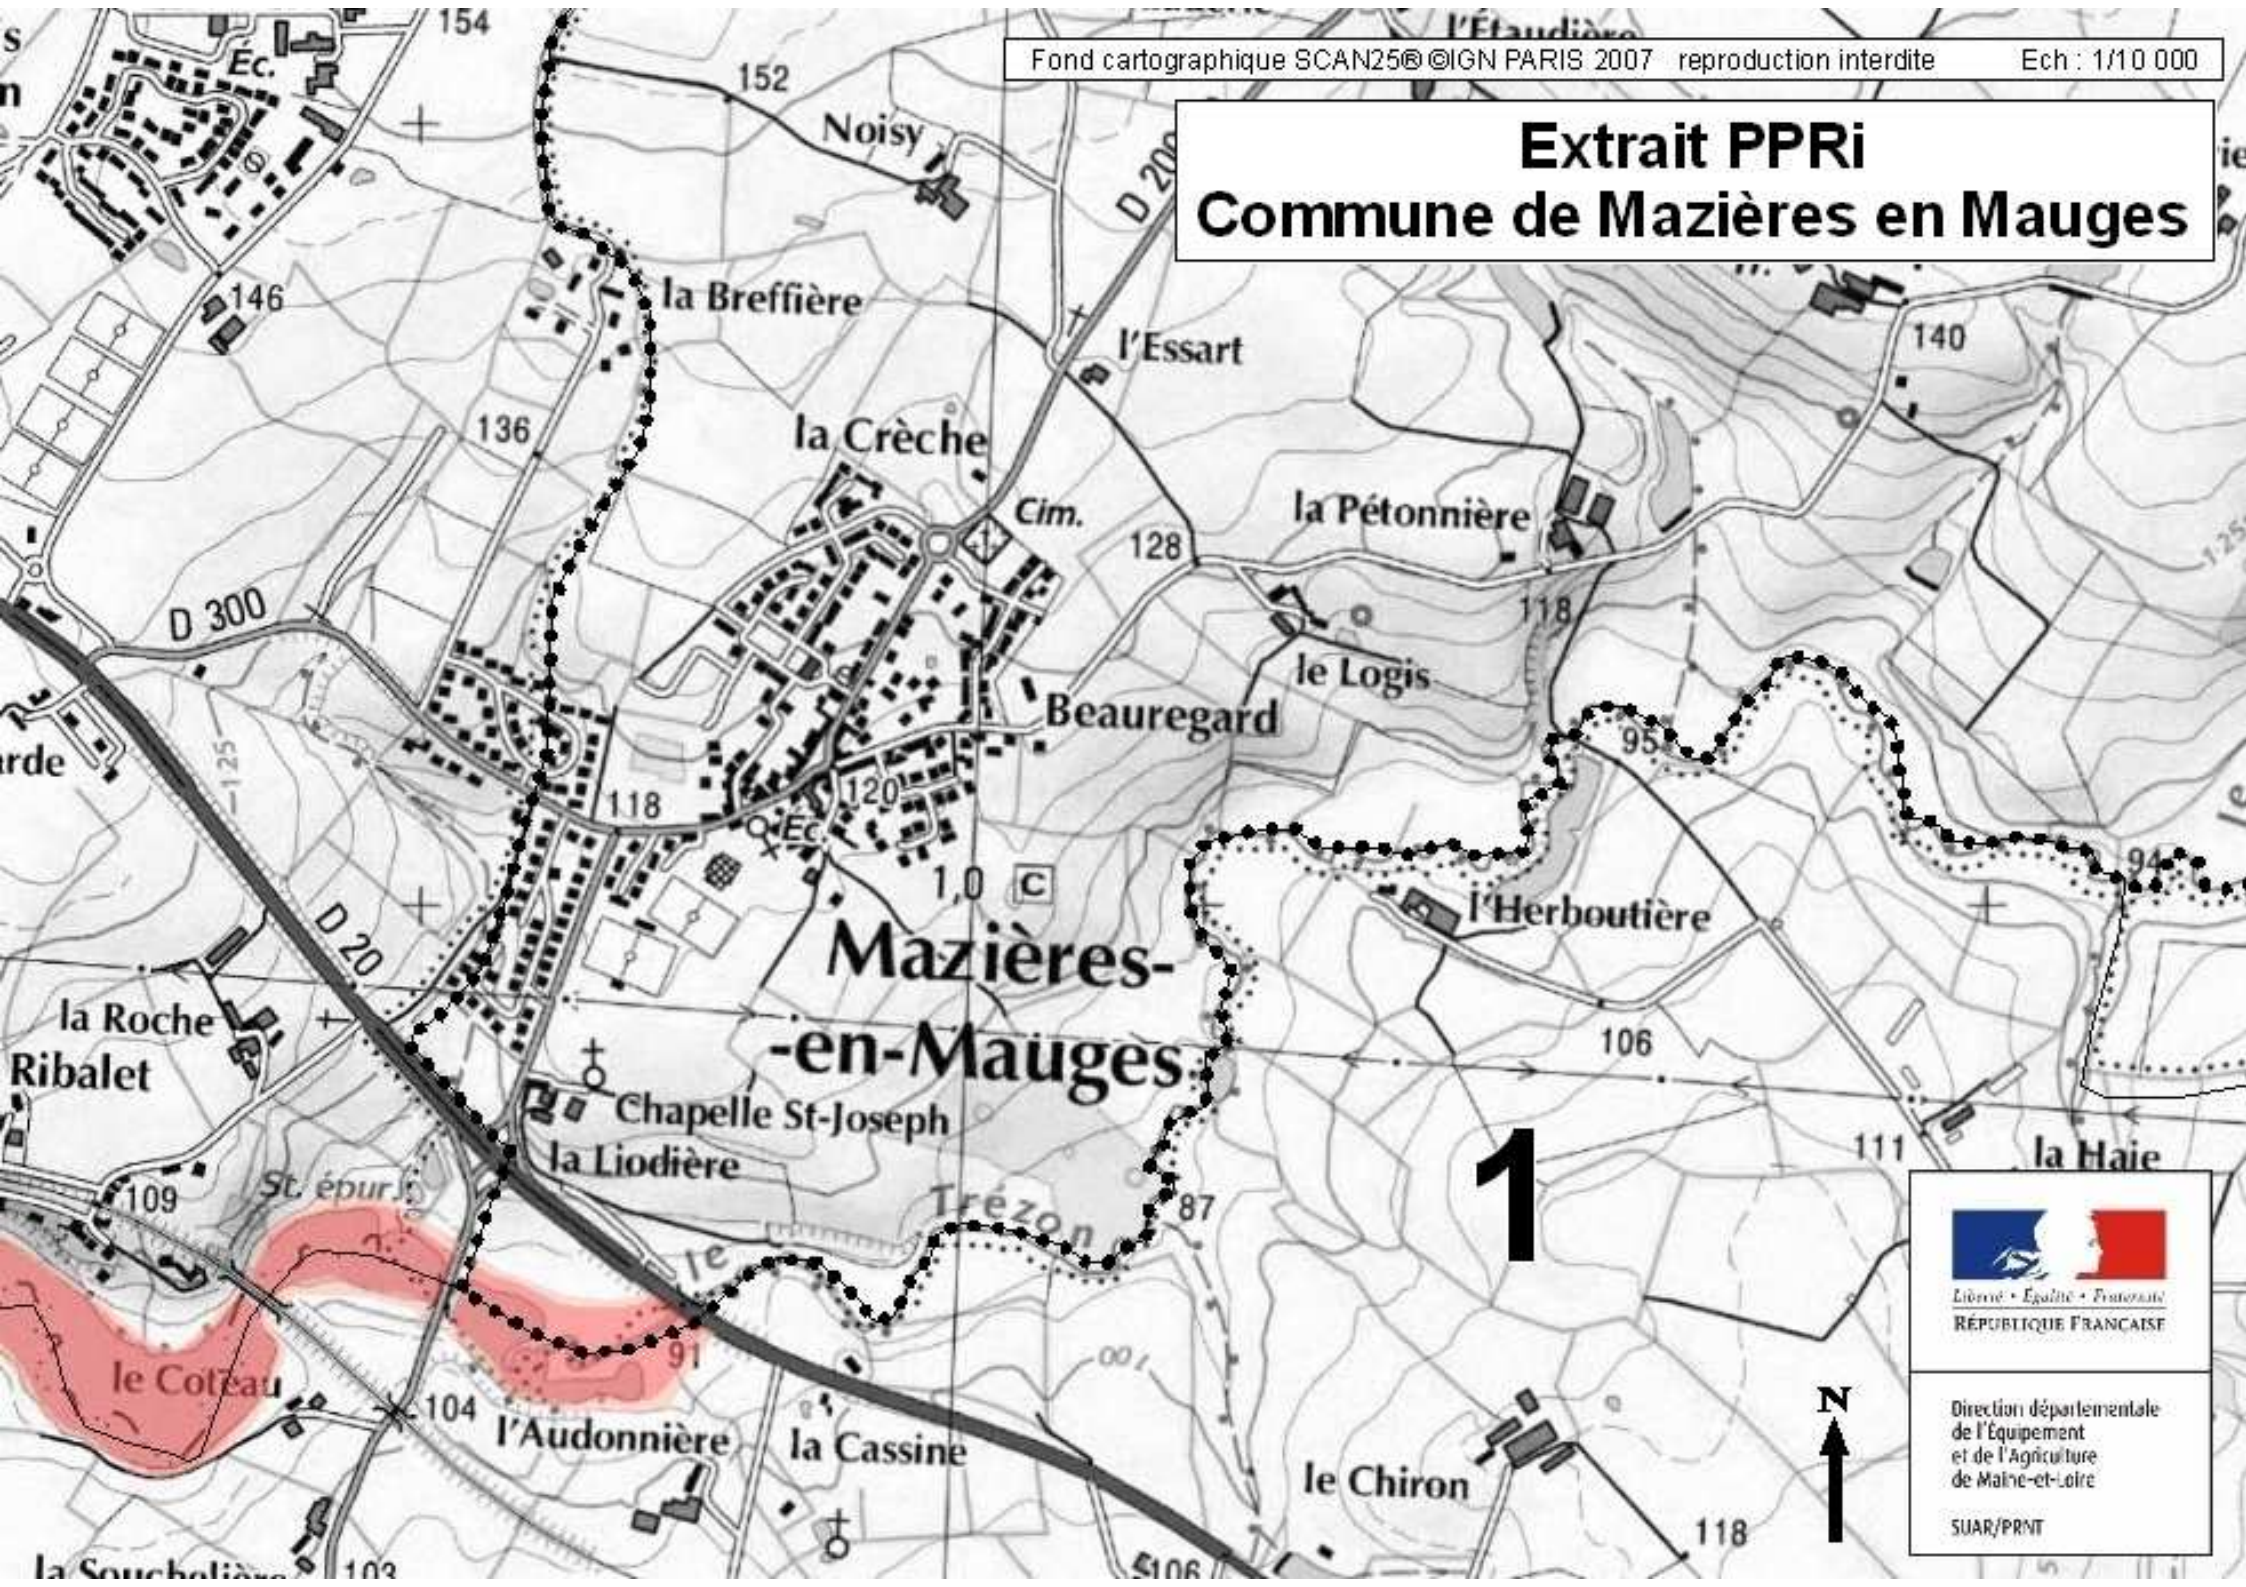

Extrait PPRi Commune de Mazières en Mauges

Direction départementale
de l'Équipement
et de l'Agriculture
de Maine-et-Loire
SUAR/PRNT